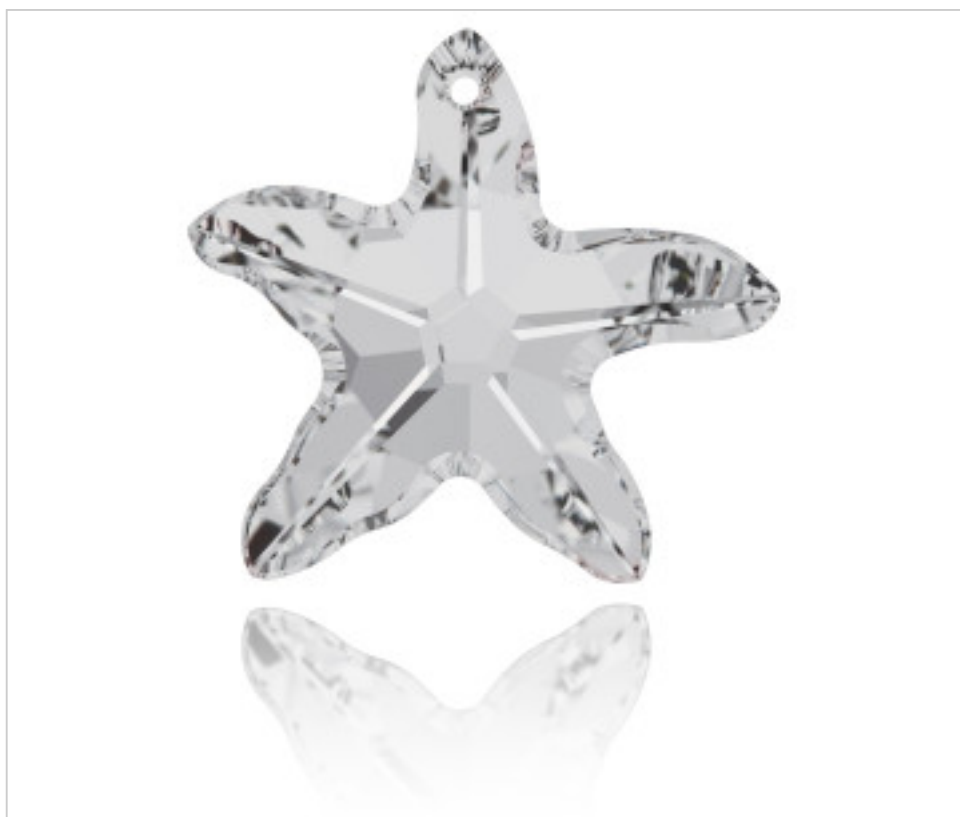

SWAROVSKI CRYSTAL > SWAROVSKI ELEMENTS DE MODE > Pendants
6721 Starfish Pendant

PP6721.040.001 - 865068

6721 40mm Crystal (001)

3 déc. 2024

PRIX

	Lot	Prix sans TVA
Pedido m�nimo	6	14,16�

Suite   la page suivante >>

SWAROVSKI CRYSTAL > SWAROVSKI ELEMENTS DE MODE > Pendants
6721 Starfish Pendant

PP6721.040.001 - 865068

6721 40mm Crystal (001)

SPÉCIFICATIONS TECHNIQUES

Pesage: 17 Grammes

Conditionnement: Boîte 6 Unités

AUTRES CARACTÉRISTIQUES

Taille: 40 mm

Couleur: Crystal

DOCUMENTS

 [Application manuelle](#)

 [Couture](#)

 [6721 40mm Crystal \(001 \)](#)

 [6721 40mm Crystal \(001 \)](#)

 [Vidéo](#)