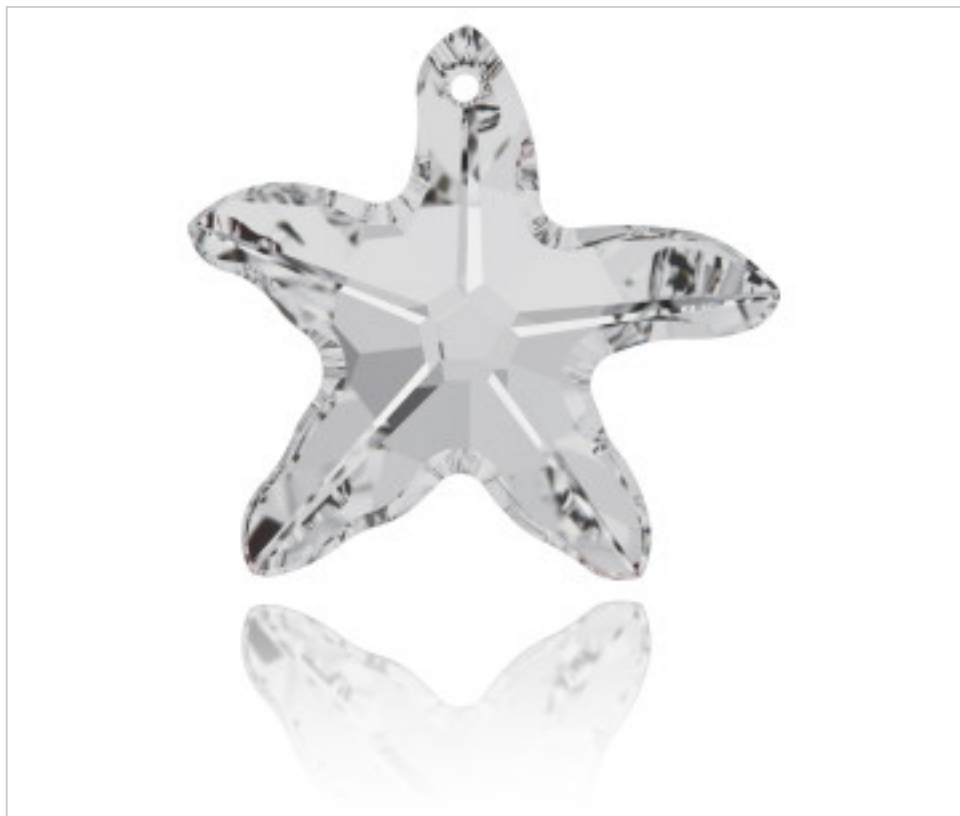

SWAROVSKI CRYSTAL > SWAROVSKI ELEMENTS DE MODE > Pendants
6721 Starfish Pendant

PP6721.040.001 - 865068

6721 40mm Crystal (001)

1 févr. 2025

PRIX

	Lot	Prix sans TVA
Pedido m�nimo	6	14,60�

Suite   la page suivante >>

SWAROVSKI CRYSTAL > SWAROVSKI ELEMENTS DE MODE > Pendants
6721 Starfish Pendant

PP6721.040.001 - 865068

6721 40mm Crystal (001)

SPÉCIFICATIONS TECHNIQUES

Pesage: 17 Grammes

Conditionnement: Boîte 6 Unités

AUTRES CARACTÉRISTIQUES

Taille: 40 mm

Couleur: Crystal

DOCUMENTS

 [Application manuelle](#)

 [Couture](#)

 [6721 40mm Crystal \(001 \)](#)

 [6721 40mm Crystal \(001 \)](#)

 [Vidéo](#)