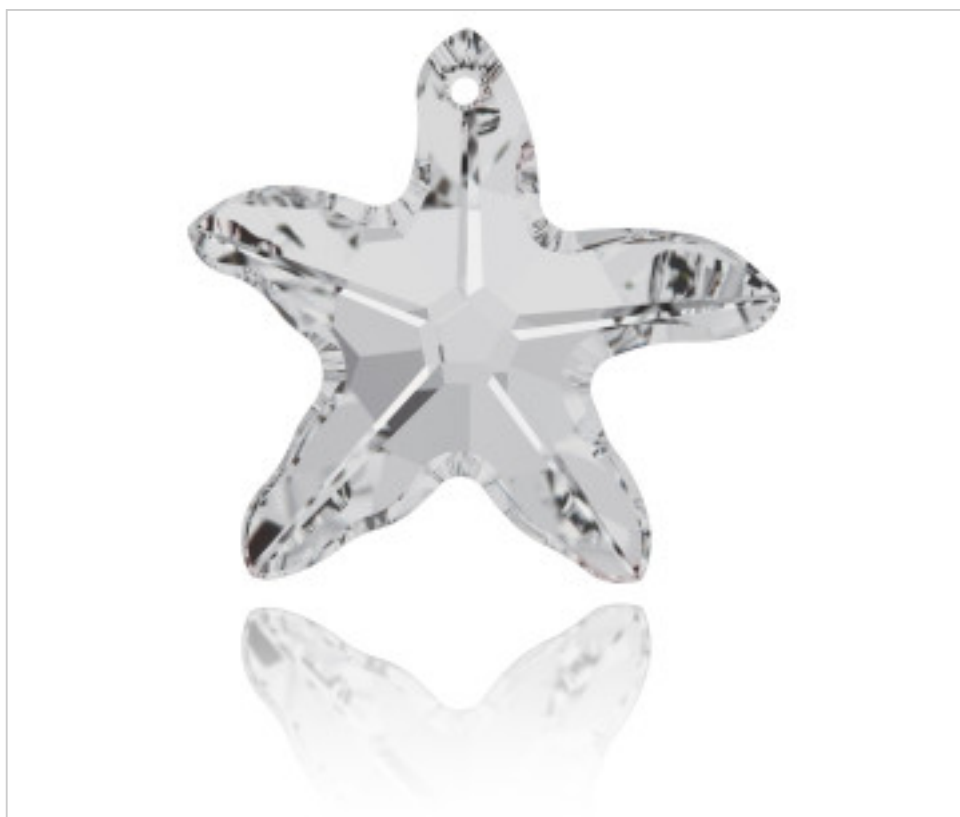

SWAROVSKI CRYSTAL > SWAROVSKI ELEMENTS DE MODE > Pendants
6721 Starfish Pendant

PP6721.040.001 - 865068

6721 40mm Crystal (001)

24 août 2024

PRIX

	Lot	Prix sans TVA
Pedido mínimo	6	14,16€

Suite à la page suivante >>

SWAROVSKI CRYSTAL > SWAROVSKI ELEMENTS DE MODE > Pendants
6721 Starfish Pendant

PP6721.040.001 - 865068

6721 40mm Crystal (001)

SPÉCIFICATIONS TECHNIQUES

Pesage: 17 Grammes

Conditionnement: Boîte 6 Unités

AUTRES CARACTÉRISTIQUES

Taille: 40 mm

Couleur: Crystal

DOCUMENTS

 [Application manuelle](#)

 [Couture](#)

 [6721 40mm Crystal \(001 \)](#)

 [6721 40mm Crystal \(001 \)](#)

 [Vidéo](#)