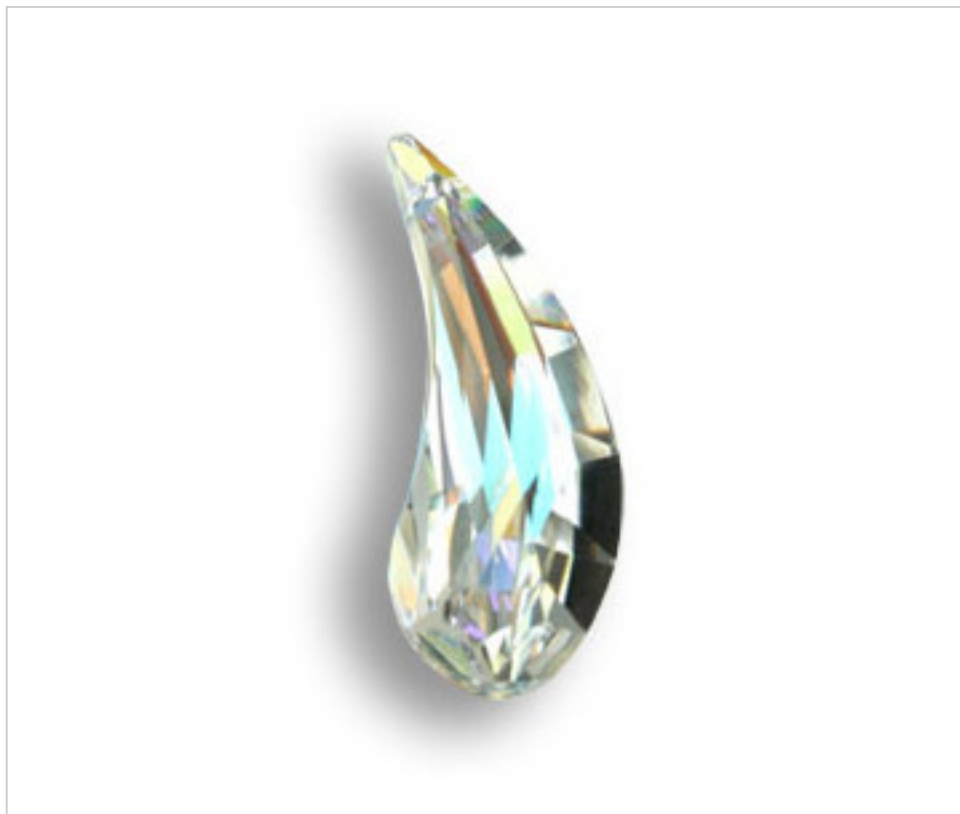

SWAROVSKI CRYSTAL > CRISTAL STRASS SWAROVSKI > PENDENTIFS STRASS SWAROVSKI  
Pendentifs "Strass" couleur

11289A838 - 650280

Fairy wing 8950/803 138 (38x14mm) BL AB

5 avril 2025

## PRIX

	Lot	Prix sans TVA
	1	6,49€
	36	5,19€
	72	4,52€

Suite à la page suivante >>

SWAROVSKI CRYSTAL > CRISTAL STRASS SWAROVSKI > PENDENTIFS STRASS SWAROVSKI  
Pendentifs "Strass" couleur

11289A838 - 650280

## AUTRES CARACTÉRISTIQUES

---

Largeur (mm): 14

Hauteur (mm): 38

Couleur: Aurore Boréale