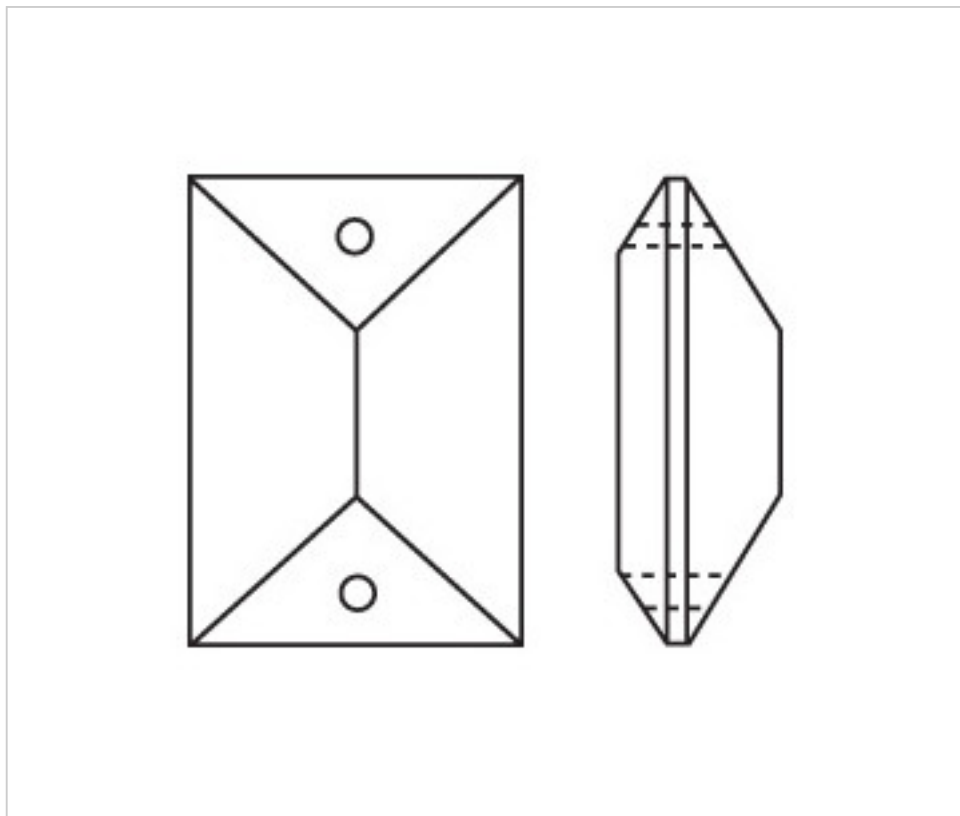

CRISTAL POUR LAMPES > SCHOLER CRYSTAL AUTRICHIEN > LIGNE SCHÖLER LISSE
Rallonges lisses

A650931

Allonge 4030/32x22mm 2 trous

4 nov. 2024

PRIX

	Lot	Prix sans TVA
Pedido mínimo	96	1,08€

Suite à la page suivante >>

A650931

Allonge 4030/32x22mm 2 trous

SPÉCIFICATIONS TECHNIQUES

Conditionnement: Boîte 96 Unités

AUTRES CARACTÉRISTIQUES

Longueur (mm): 32

Largeur (mm): 22

Couleur: Transparent