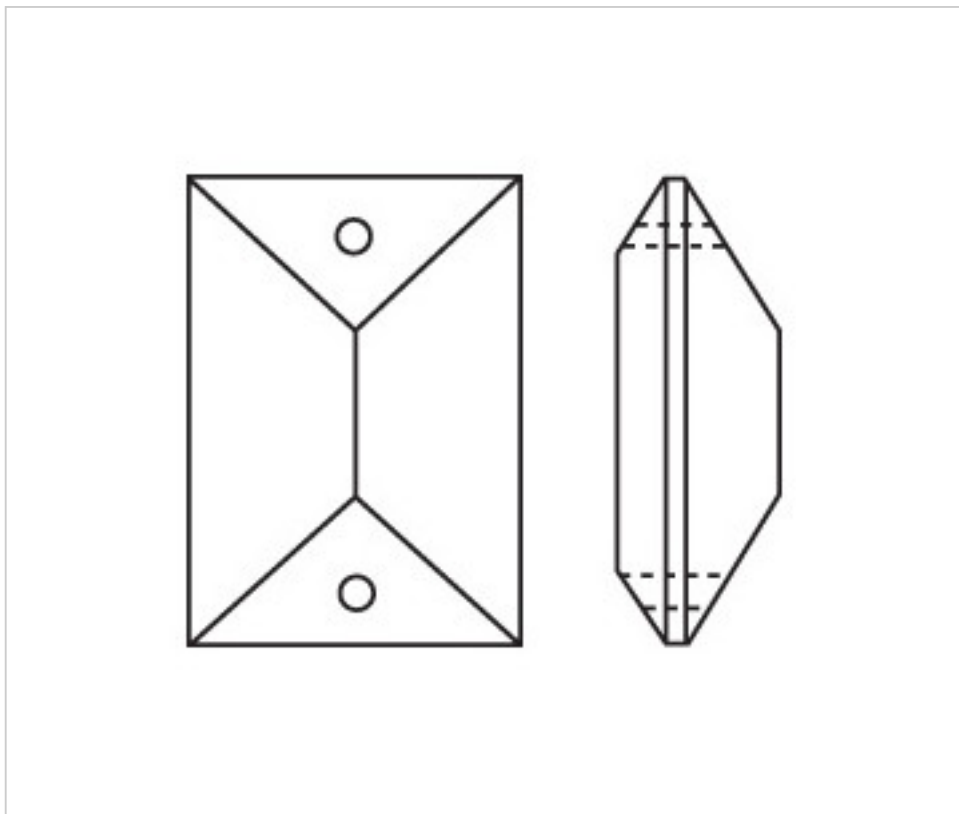

CRISTAL POUR LAMPES > SCHOLER CRYSTAL AUTRICHIEN > LIGNE SCHÖLER LISSE
Rallonges lisses

A650931

Allonge 4030/32x22mm 2 trous

2 oct. 2024

PRIX

	Lot	Prix sans TVA
Pedido mínimo	96	1,08€

Suite à la page suivante >>

A650931

Allonge 4030/32x22mm 2 trous

SPÉCIFICATIONS TECHNIQUES

Conditionnement: Boîte 96 Unités

AUTRES CARACTÉRISTIQUES

Longueur (mm): 32

Largeur (mm): 22

Couleur: Transparent