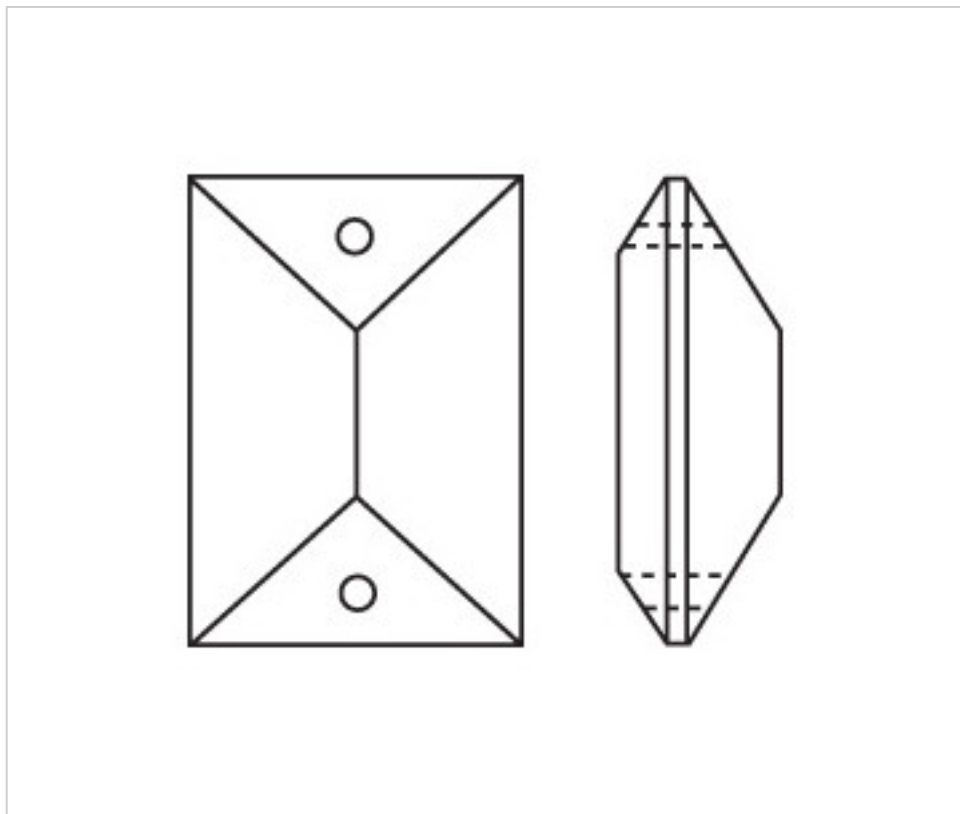

CRISTAL POUR LAMPES > SCHOLER CRYSTAL AUTRICHIEN > LIGNE SCHÖLER LISSE  
Rallonges lisses

**A650931**

**Allonge 4030/32x22mm 2 trous**

7 janv. 2025

## AUTRES CARACTÉRISTIQUES

---

Longueur (mm): 32

Largeur (mm): 22

Couleur: Transparent