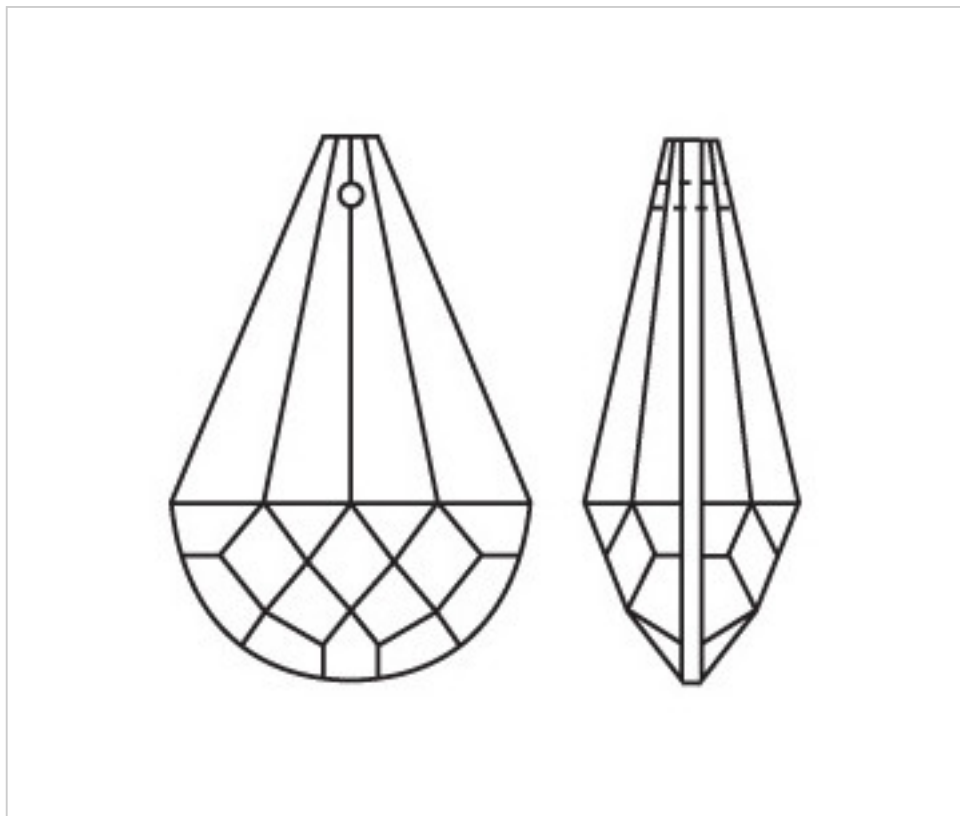

**A610550**

**Amande 1061/50x30mm (ex 1061)**

24 août 2024

## PRIX

Lot	Prix sans TVA
1	1,90€
18	1,26€
90	1,11€

Suite à la page suivante >>

CRISTAL POUR LAMPES > SCHOLER CRYSTAL AUTRICHIEN > LIGNE SCHÖLER LISSE  
Amandes lisses

**A610550**

**Amande 1061/50x30mm (ex 1061)**

## AUTRES CARACTÉRISTIQUES

---

Longueur (mm): 50

Largeur (mm): 30

Couleur: Transparent