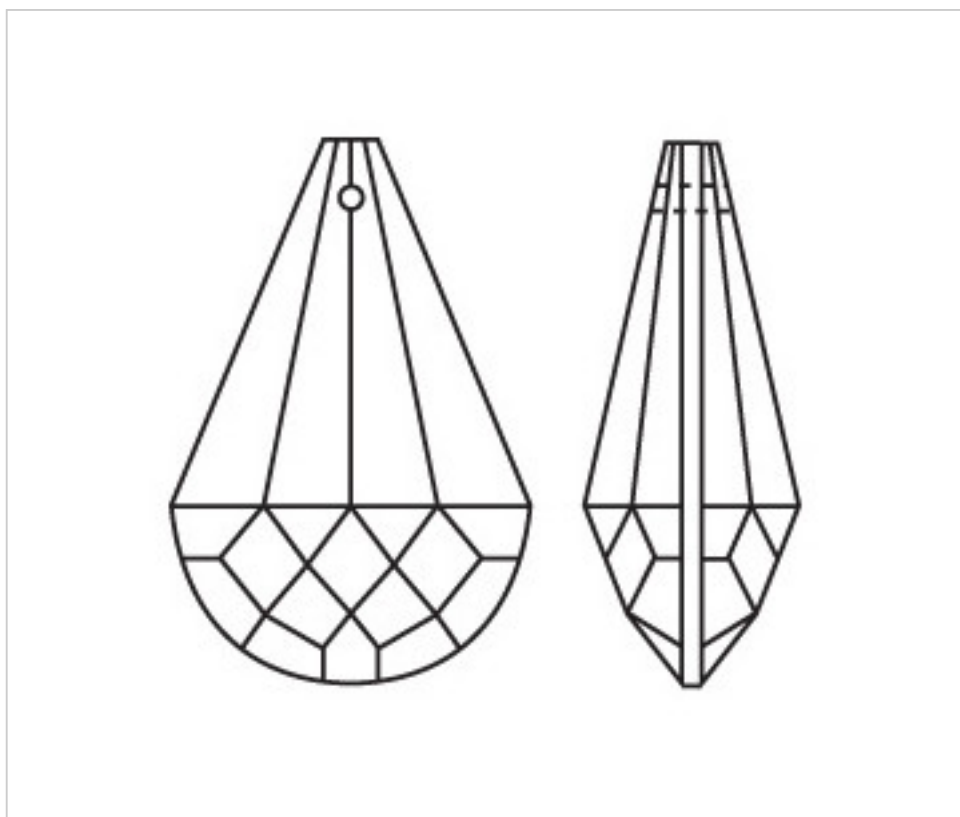

A610563

Amande 1061/63x38mm (ex 1061)

22 févr. 2025

PRIX

	Lot	Prix sans TVA
Pedido mínimo	48	1,92€

Suite à la page suivante >>

CRISTAL POUR LAMPES > SCHOLER CRYSTAL AUTRICHIEN > LIGNE SCHÖLER LISSE
Amandes lisses

A610563

Amande 1061/63x38mm (ex 1061)

SPÉCIFICATIONS TECHNIQUES

Pesage: 44 Grammes

Conditionnement: Boîte 48 Unités

AUTRES CARACTÉRISTIQUES

Longueur (mm): 63

Largeur (mm): 38

Couleur: Transparent

DOCUMENTS

 [Amande 1061/63x38mm \(ex 1061\)](#)