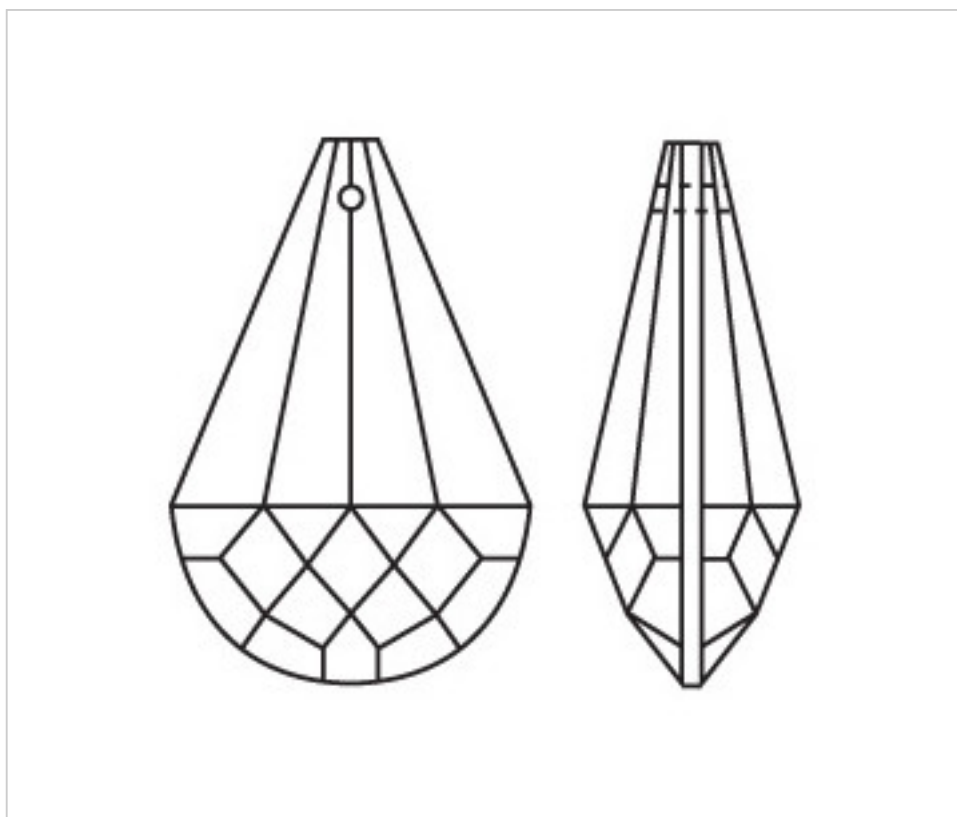

**A610563**

**Amande 1061/63x38mm (ex 1061)**

22 janv. 2025

**PRIX**

	Lot	Prix sans TVA
Pedido mínimo	48	1,92€

Suite à la page suivante >>

CRISTAL POUR LAMPES > SCHOLER CRYSTAL AUTRICHIEN > LIGNE SCHÖLER LISSE  
Amandes lisses

**A610563**

**Amande 1061/63x38mm (ex 1061)**

## AUTRES CARACTÉRISTIQUES

---

Longueur (mm): 63

Largeur (mm): 38

Couleur: Transparent