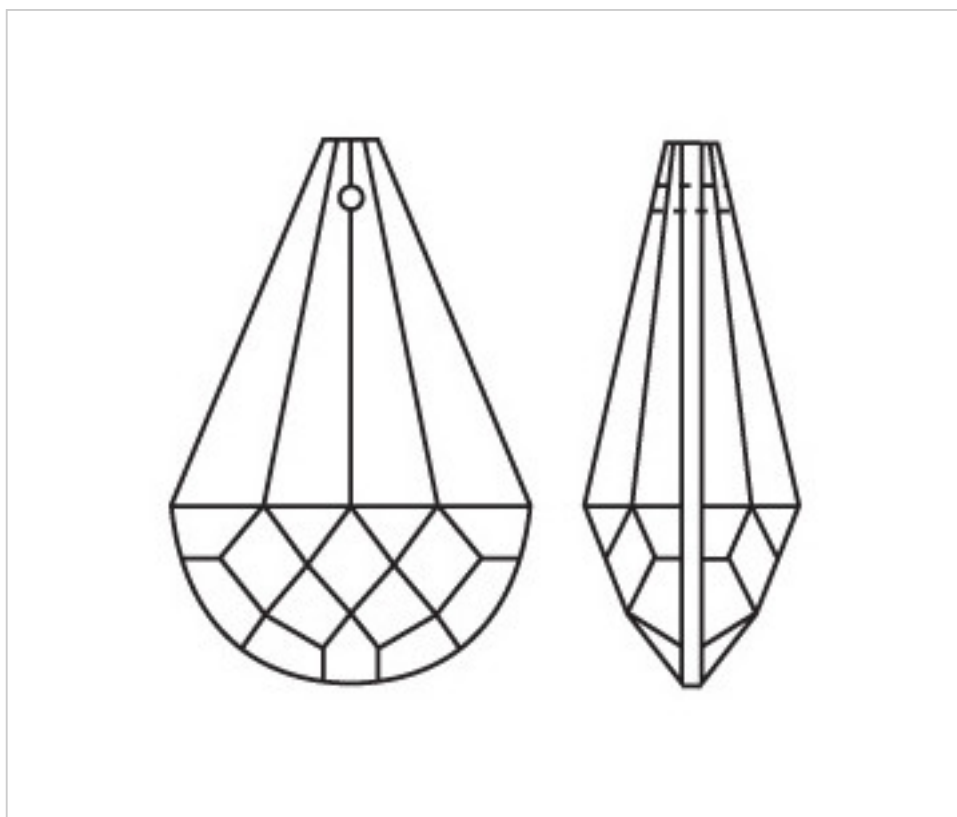

**A610563**

**Amande 1061/63x38mm (ex 1061)**

5 avril 2025

## PRIX

	Lot	Prix sans TVA
Pedido mínimo	48	1,92€

Suite à la page suivante >>

CRISTAL POUR LAMPES > SCHOLER CRYSTAL AUTRICHIEN > LIGNE SCHÖLER LISSE  
Amandes lisses

**A610563**

**Amande 1061/63x38mm (ex 1061)**

## AUTRES CARACTÉRISTIQUES

---

Longueur (mm): 63

Largeur (mm): 38

Couleur: Transparent