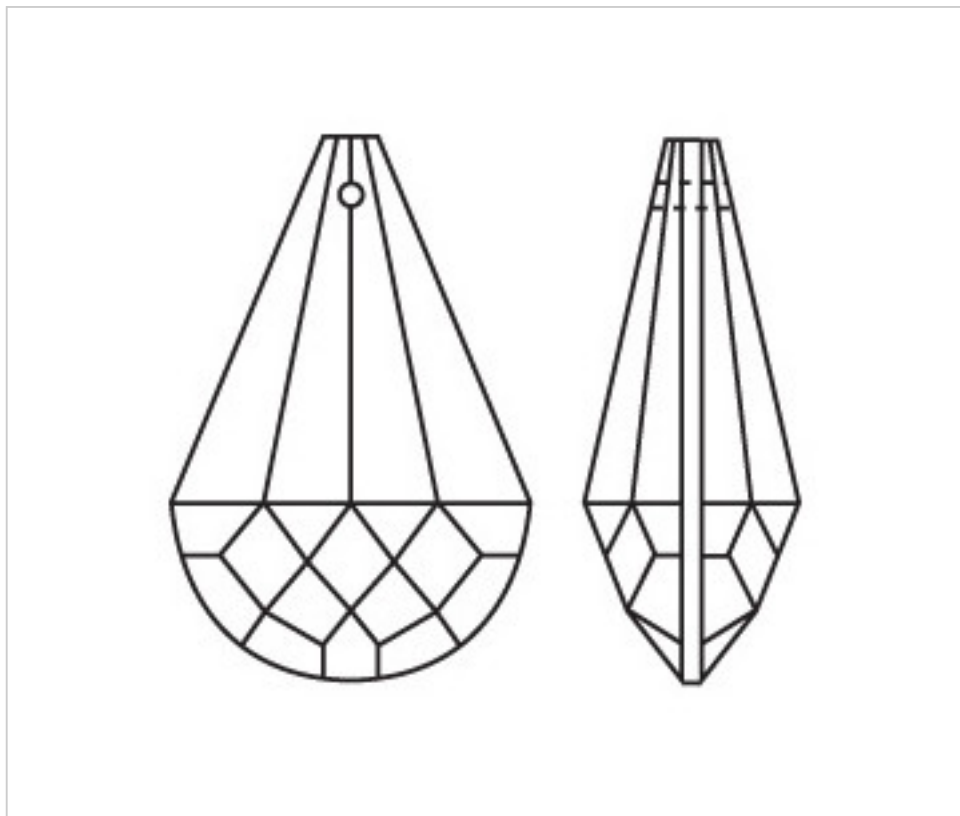

A610563

Amande 1061/63x38mm (ex 1061)

24 août 2024

PRIX

Lot	Prix sans TVA
1	3,04€
12	2,02€
48	1,76€

Suite à la page suivante >>

CRISTAL POUR LAMPES > SCHOLER CRYSTAL AUTRICHIEN > LIGNE SCHÖLER LISSE
Amandes lisses

A610563

Amande 1061/63x38mm (ex 1061)

SPÉCIFICATIONS TECHNIQUES

Pesage: 44 Grammes

Conditionnement: Boîte 48 Unités

AUTRES CARACTÉRISTIQUES

Longueur (mm): 63

Largeur (mm): 38

Couleur: Transparent

DOCUMENTS

 [Amande 1061/63x38mm \(ex 1061\)](#)