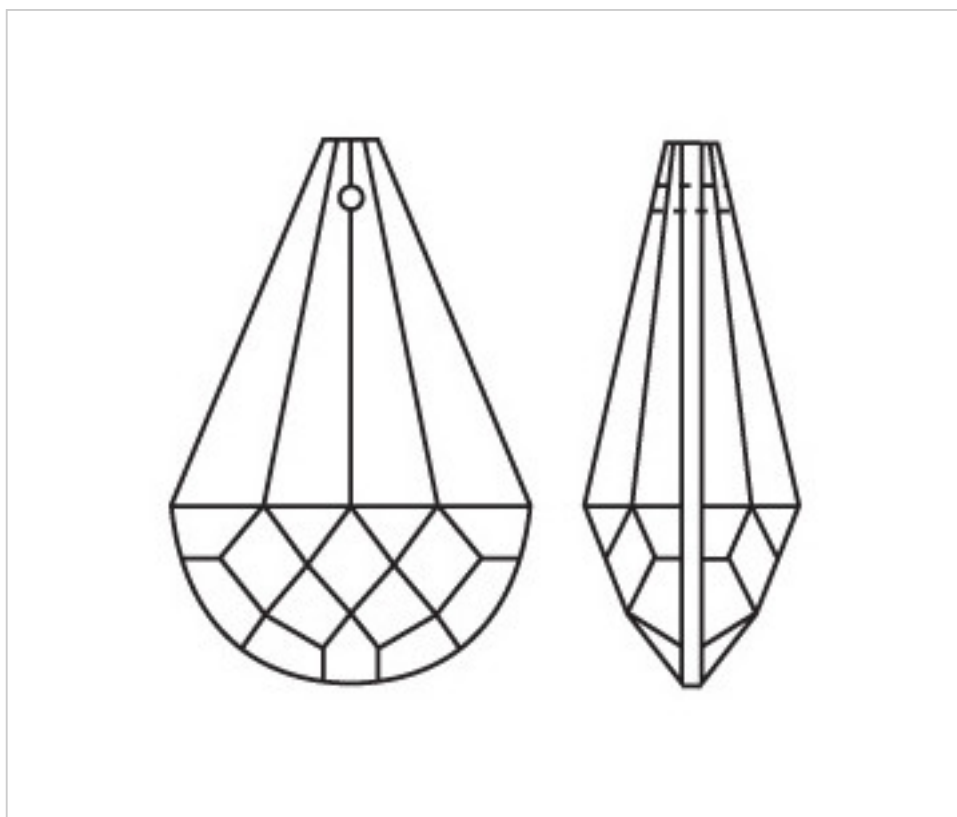

A610576

Amande 1061/76x46mm (ex 1061)

5 avril 2025

PRIX

	Lot	Prix sans TVA
	1	4,67€
	10	3,11€
	30	2,72€

Suite à la page suivante >>

CRISTAL POUR LAMPES > SCHOLER CRYSTAL AUTRICHIEN > LIGNE SCHÖLER LISSE
Amandes lisses

A610576

Amande 1061/76x46mm (ex 1061)

SPÉCIFICATIONS TECHNIQUES

Pesage: 72 Grammes

Conditionnement: Boîte 30 Unités

AUTRES CARACTÉRISTIQUES

Longueur (mm): 76

Largeur (mm): 46

Couleur: Transparent

DOCUMENTS

 [Amande 1061/76x46mm \(ex 1061\)](#)