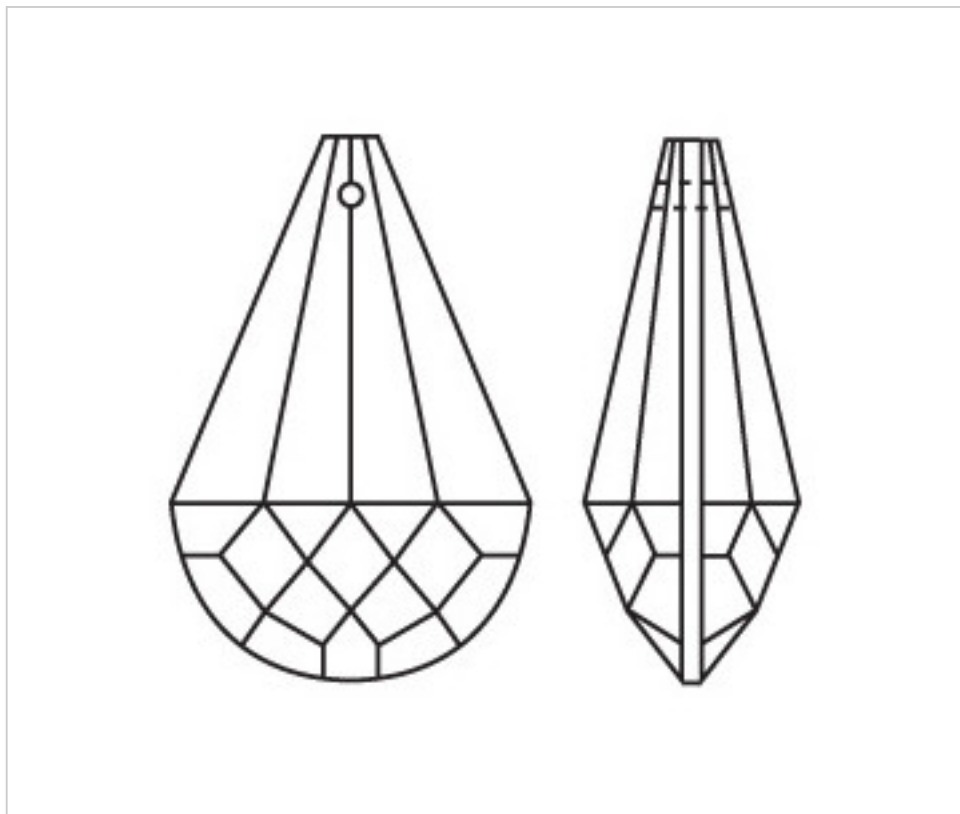

A610576

Amande 1061/76x46mm (ex 1061)

22 janv. 2025

PRIX

	Lot	Prix sans TVA
	1	4,67€
	10	3,11€
	30	2,72€

Suite à la page suivante >>

CRISTAL POUR LAMPES > SCHOLER CRYSTAL AUTRICHIEN > LIGNE SCHÖLER LISSE
Amandes lisses

A610576

Amande 1061/76x46mm (ex 1061)

SPÉCIFICATIONS TECHNIQUES

Pesage: 72 Grammes

Conditionnement: Boîte 30 Unités

AUTRES CARACTÉRISTIQUES

Longueur (mm): 76

Largeur (mm): 46

Couleur: Transparent

DOCUMENTS

 [Amande 1061/76x46mm \(ex 1061\)](#)