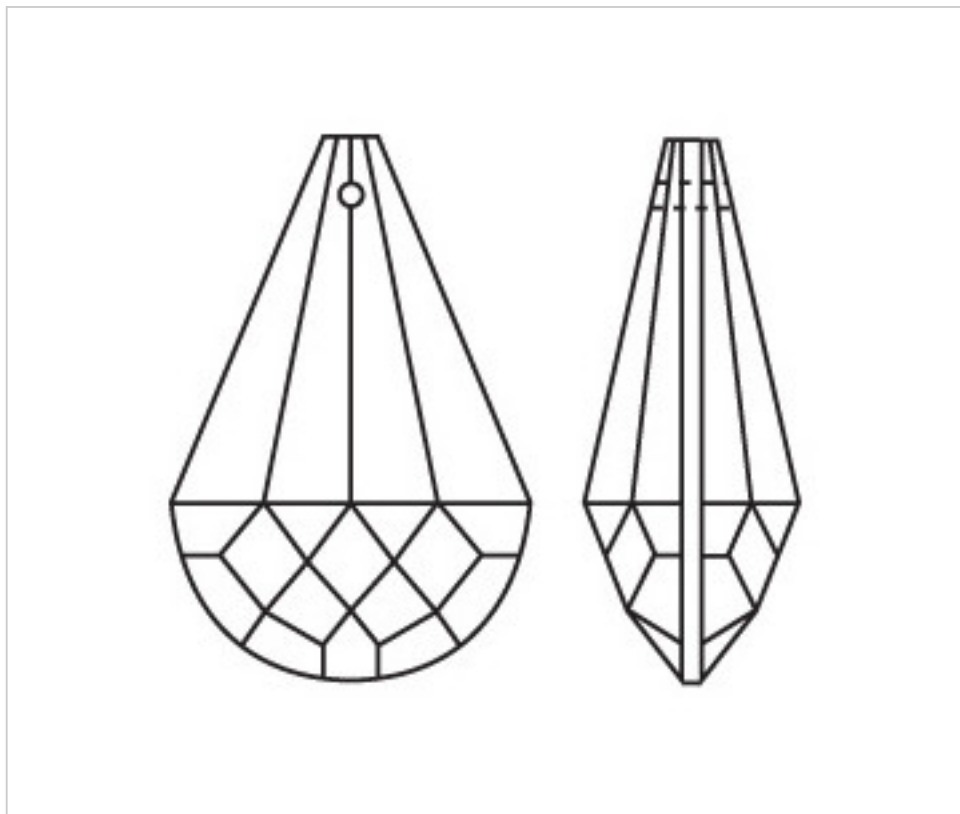

A610576

Amande 1061/76x46mm (ex 1061)

24 août 2024

PRIX

| Lot | Prix sans TVA |
|-----|---------------|
| 1 | 4,26€ |
| 10 | 2,83€ |
| 30 | 2,48€ |

Suite à la page suivante >>

CRISTAL POUR LAMPES > SCHOLER CRYSTAL AUTRICHIEN > LIGNE SCHÖLER LISSE
Amandes lisses

A610576

Amande 1061/76x46mm (ex 1061)

SPÉCIFICATIONS TECHNIQUES

Pesage: 72 Grammes

Conditionnement: Boîte 30 Unités

AUTRES CARACTÉRISTIQUES

Longueur (mm): 76

Largeur (mm): 46

Couleur: Transparent

DOCUMENTS

 [Amande 1061/76x46mm \(ex 1061\)](#)