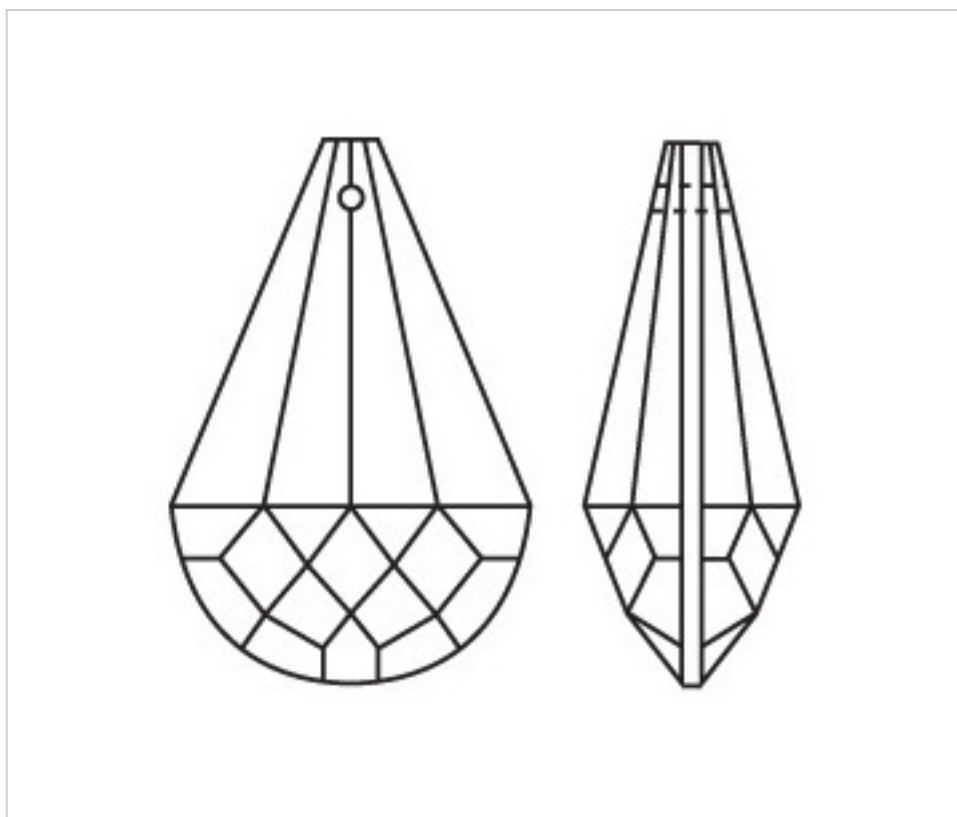

**A610576**

**Amande 1061/76x46mm (ex 1061)**

4 d&eacute;c. 2024

## PRIX

	Lot	Prix sans TVA
	1	4,26€
	10	2,83€
	30	2,48€

Suite à la page suivante >>

CRISTAL POUR LAMPES > SCHOLER CRYSTAL AUTRICHIEN > LIGNE SCHÖLER LISSE  
Amandes lisses

**A610576**

**Amande 1061/76x46mm (ex 1061)**

## AUTRES CARACTÉRISTIQUES

---

Longueur (mm): 76

Largeur (mm): 46

Couleur: Transparent