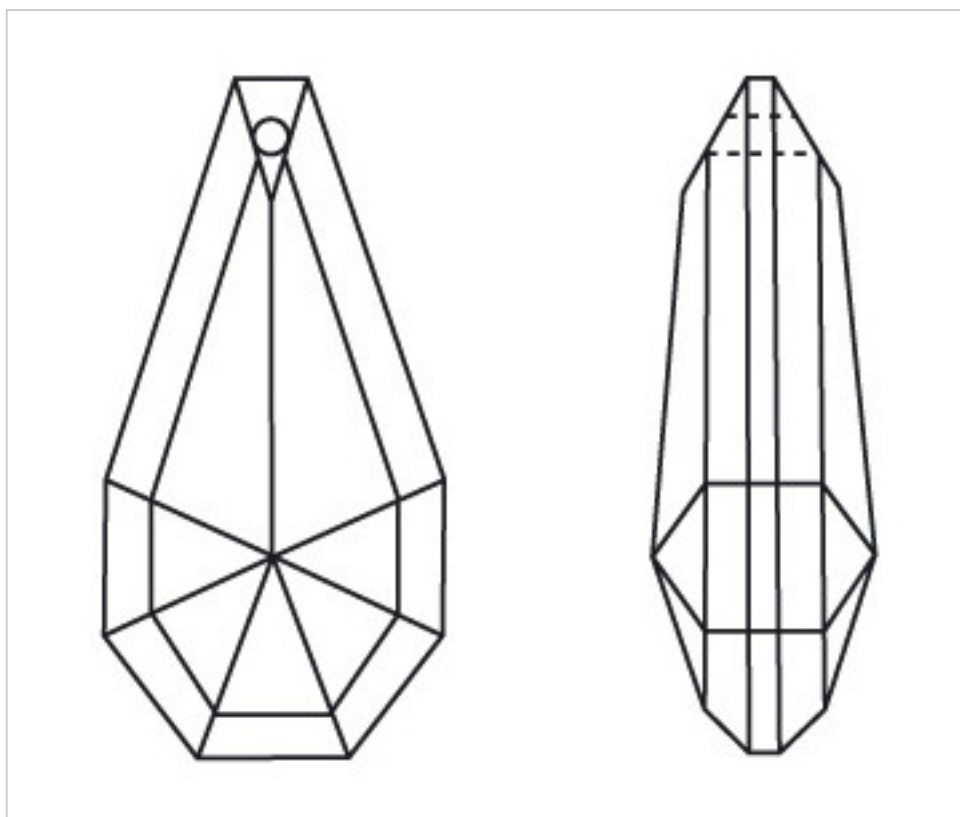

CRISTAL POUR LAMPES > SCHOLER CRYSTAL AUTRICHIEN > LIGNE SCHÖLER LISSE
Amandes lisses

A620750

Amande 2071/50x26mm (ex 2071)

5 avril 2025

PRIX

| | Lot | Prix sans TVA |
|---------------|-----|---------------|
| Pedido mínimo | 90 | 1,26€ |

Suite à la page suivante >>

CRISTAL POUR LAMPES > SCHOLER CRYSTAL AUTRICHIEN > LIGNE SCHÖLER LISSE
Amandes lisses

A620750

Amande 2071/50x26mm (ex 2071)

SPÉCIFICATIONS TECHNIQUES

Pesage: 22 Grammes

Conditionnement: Boîte 90 Unités

AUTRES CARACTÉRISTIQUES

Longueur (mm): 50

Largeur (mm): 26

Couleur: Transparent

DOCUMENTS

 [Amande 2071/50x26mm \(ex 2071\)](#)