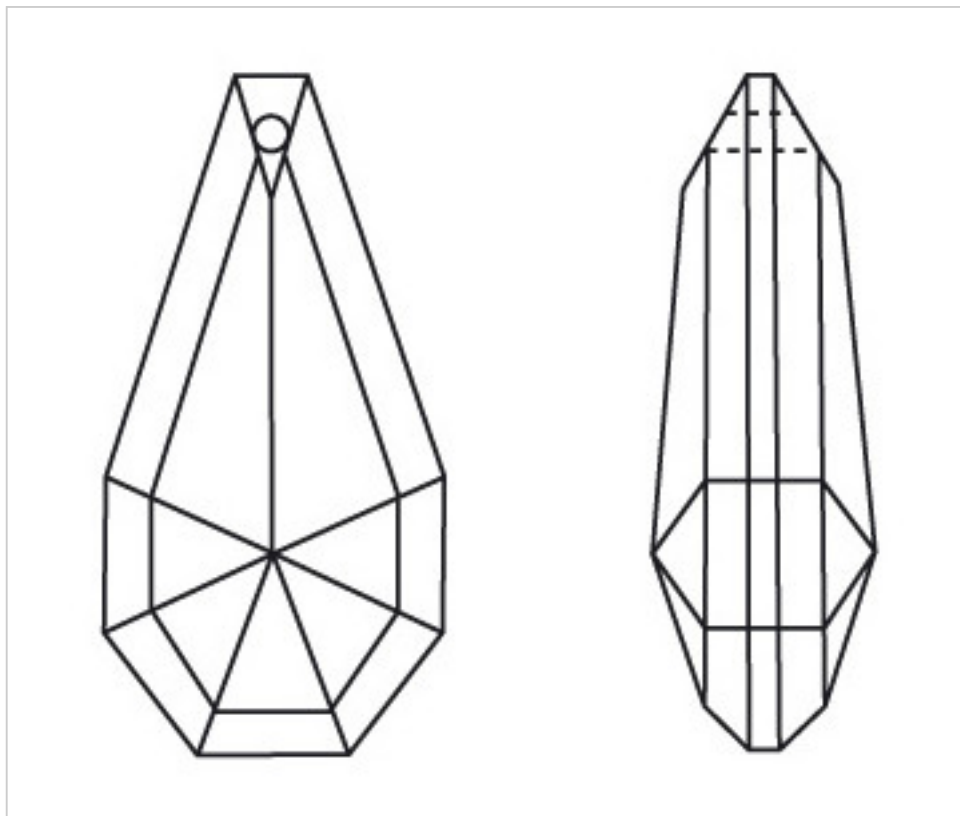

A620750

Amande 2071/50x26mm (ex 2071)

24 août 2024

PRIX

	Lot	Prix sans TVA
	1	2,00€
	18	1,34€
	90	1,14€

Suite à la page suivante >>

CRISTAL POUR LAMPES > SCHOLER CRYSTAL AUTRICHIEN > LIGNE SCHÖLER LISSE
Amandes lisses

A620750

Amande 2071/50x26mm (ex 2071)

SPÉCIFICATIONS TECHNIQUES

Pesage: 22 Grammes

Conditionnement: Boîte 90 Unités

AUTRES CARACTÉRISTIQUES

Longueur (mm): 50

Largeur (mm): 26

Couleur: Transparent

DOCUMENTS

 [Amande 2071/50x26mm \(ex 2071\)](#)