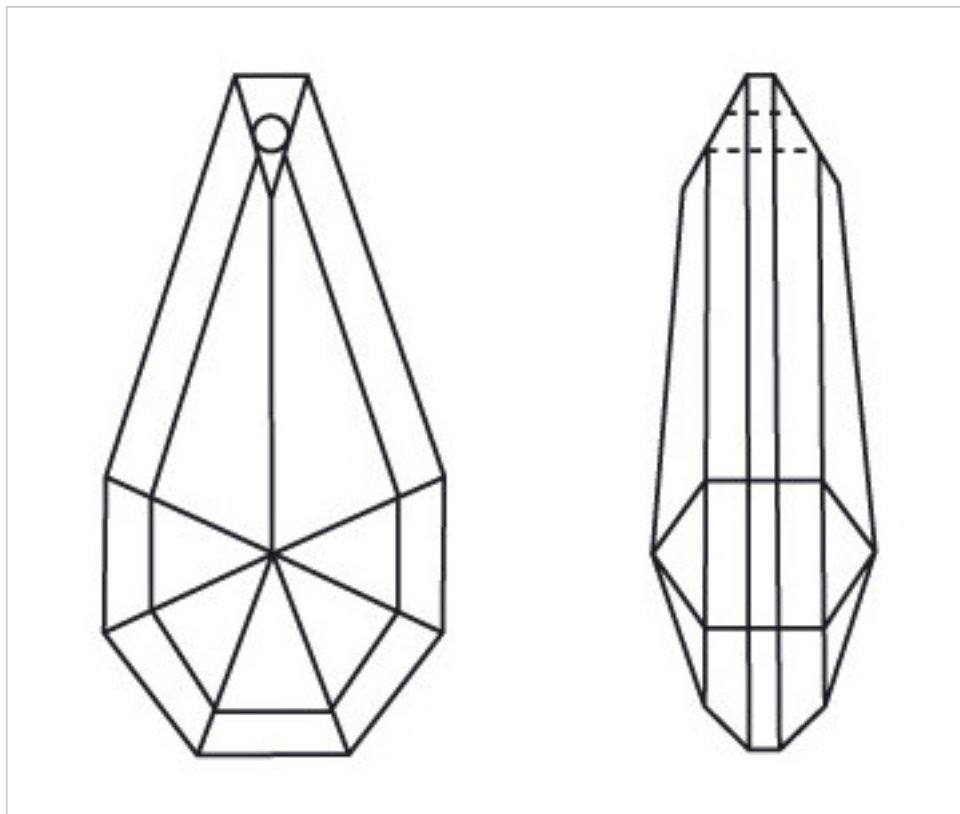

A620750

Amande 2071/50x26mm (ex 2071)

22 févr. 2025

PRIX

	Lot	Prix sans TVA
Pedido mínimo	90	1,26€

Suite à la page suivante >>

CRISTAL POUR LAMPES > SCHOLER CRYSTAL AUTRICHIEN > LIGNE SCHÖLER LISSE
Amandes lisses

A620750

Amande 2071/50x26mm (ex 2071)

SPÉCIFICATIONS TECHNIQUES

Pesage: 22 Grammes

Conditionnement: Boîte 90 Unités

AUTRES CARACTÉRISTIQUES

Longueur (mm): 50

Largeur (mm): 26

Couleur: Transparent

DOCUMENTS

 [Amande 2071/50x26mm \(ex 2071\)](#)