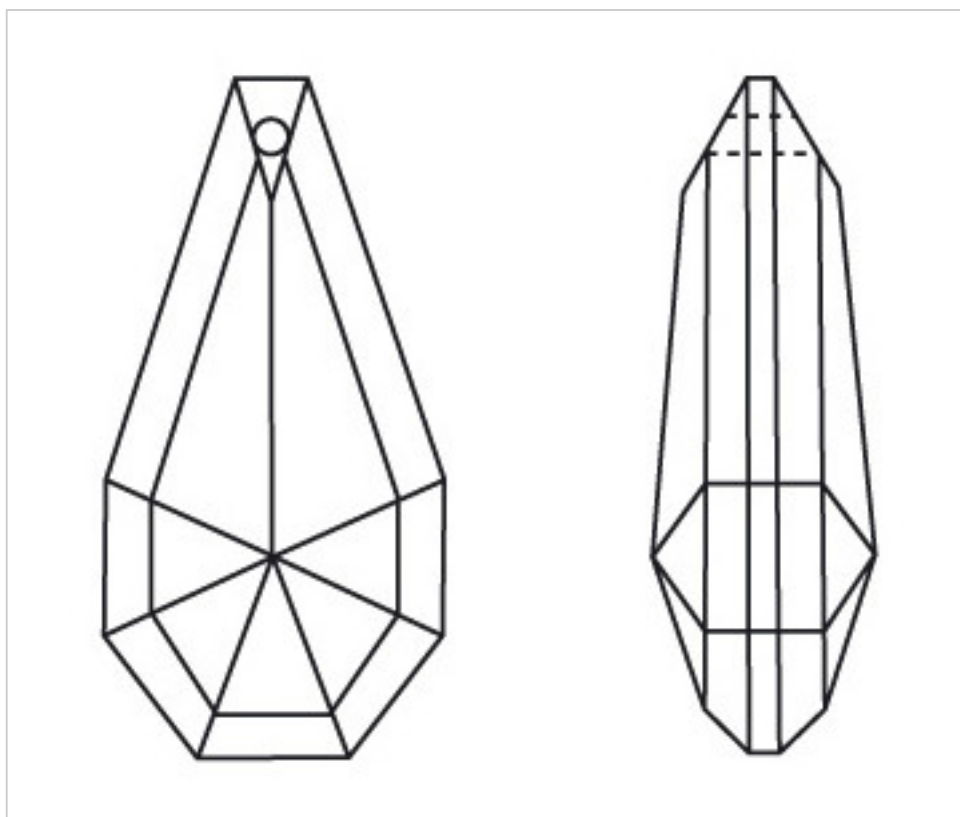

A620763

Amande 2071/63x33mm (ex 2071)

22 janv. 2025

PRIX

	Lot	Prix sans TVA
Pedido mínimo	48	1,92€

Suite à la page suivante >>

CRISTAL POUR LAMPES > SCHOLER CRYSTAL AUTRICHIEN > LIGNE SCHÖLER LISSE
Amandes lisses

A620763

Amande 2071/63x33mm (ex 2071)

SPÉCIFICATIONS TECHNIQUES

Pesage: 39 Grammes

Conditionnement: Boîte 48 Unités

AUTRES CARACTÉRISTIQUES

Longueur (mm): 63

Largeur (mm): 33

Couleur: Transparent

DOCUMENTS

 [Amande 2071/63x33mm \(ex 2071\)](#)