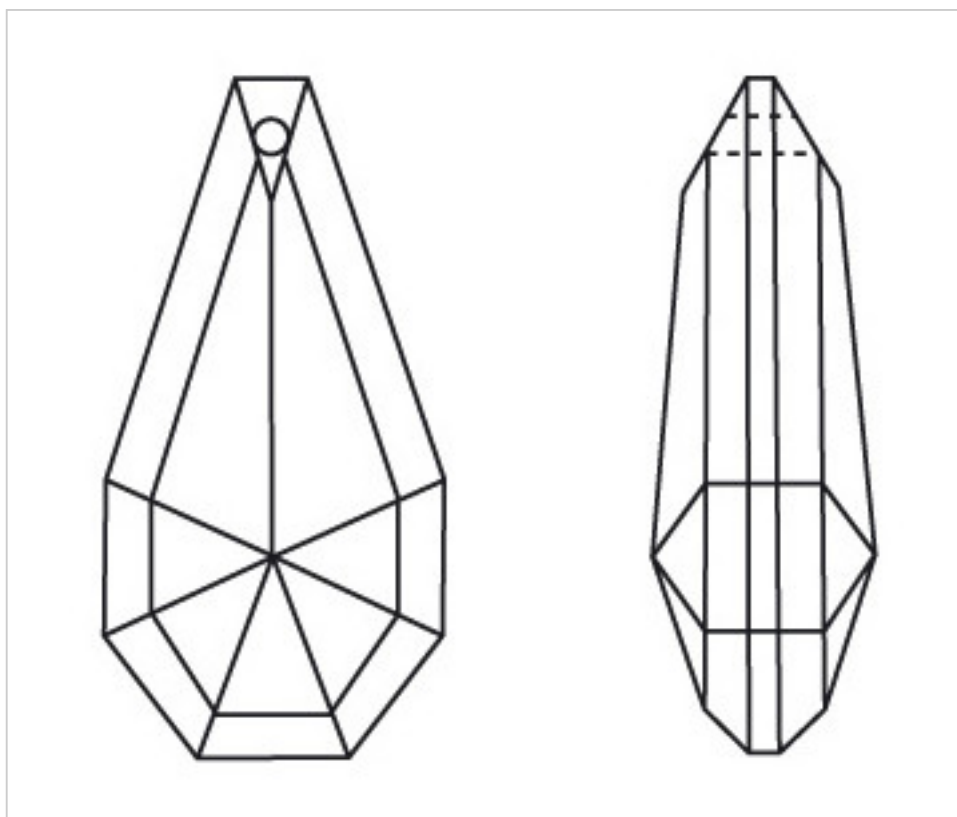

CRISTAL POUR LAMPES > SCHOLER CRYSTAL AUTRICHIEN > LIGNE SCHÖLER LISSE
Amandes lisses

A620763

Amande 2071/63x33mm (ex 2071)

23 nov. 2024

PRIX

	Lot	Prix sans TVA
Pedido mínimo	48	1,76€

Suite à la page suivante >>

CRISTAL POUR LAMPES > SCHOLER CRYSTAL AUTRICHIEN > LIGNE SCHÖLER LISSE
Amandes lisses

A620763

Amande 2071/63x33mm (ex 2071)

SPÉCIFICATIONS TECHNIQUES

Pesage: 39 Grammes

Conditionnement: Boîte 48 Unités

AUTRES CARACTÉRISTIQUES

Longueur (mm): 63

Largeur (mm): 33

Couleur: Transparent

DOCUMENTS

 [Amande 2071/63x33mm \(ex 2071\)](#)