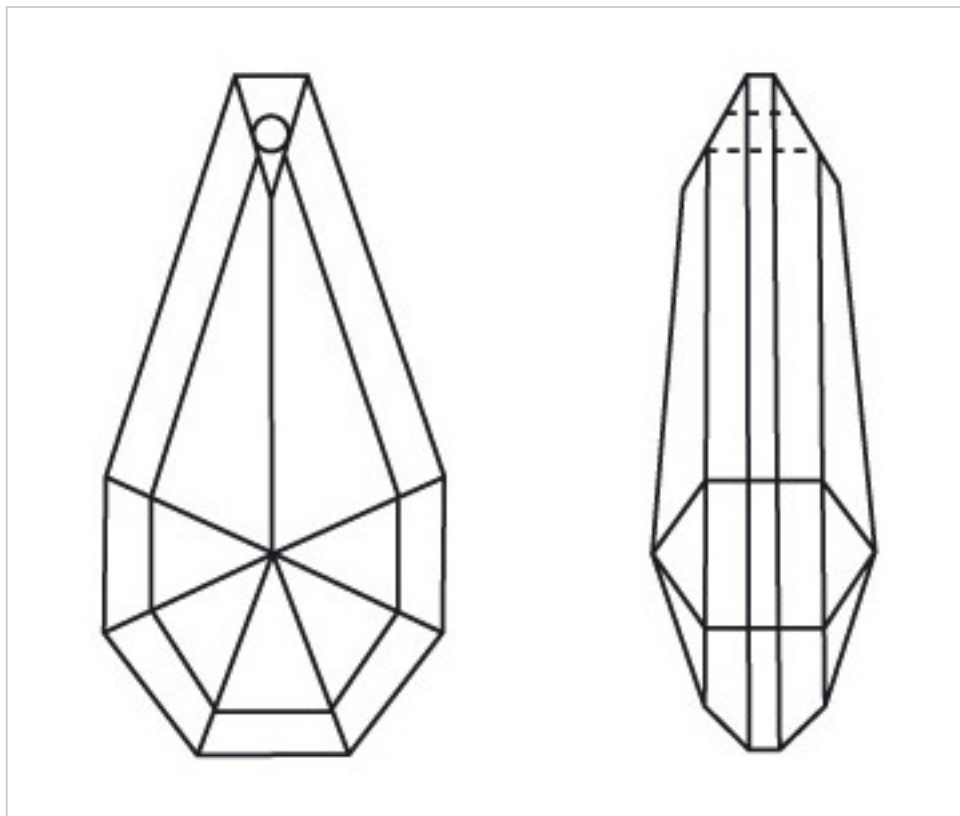

A620763

Amande 2071/63x33mm (ex 2071)

22 févr. 2025

PRIX

	Lot	Prix sans TVA
Pedido mínimo	48	1,92€

Suite à la page suivante >>

CRISTAL POUR LAMPES > SCHOLER CRYSTAL AUTRICHIEN > LIGNE SCHÖLER LISSE
Amandes lisses

A620763

Amande 2071/63x33mm (ex 2071)

SPÉCIFICATIONS TECHNIQUES

Pesage: 39 Grammes

Conditionnement: Boîte 48 Unités

AUTRES CARACTÉRISTIQUES

Longueur (mm): 63

Largeur (mm): 33

Couleur: Transparent

DOCUMENTS

 [Amande 2071/63x33mm \(ex 2071\)](#)