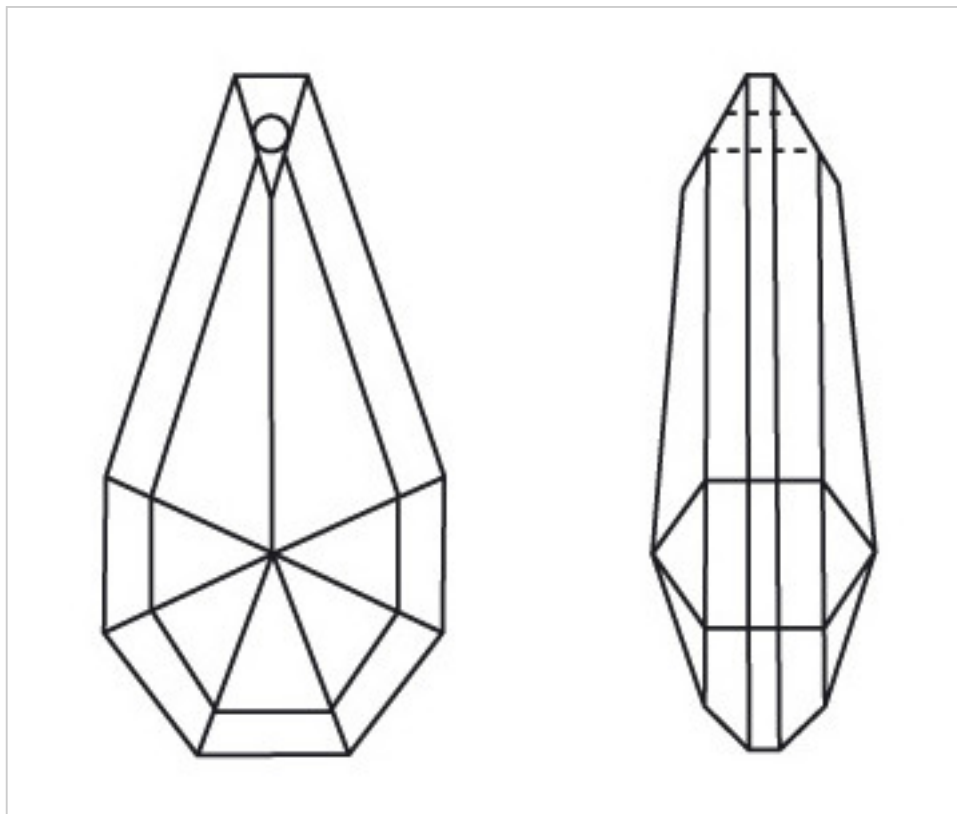

**A620776**

**Amande 2071/76x40mm (ex 2071)**

22 janv. 2025

Suite à la page suivante >>

CRISTAL POUR LAMPES > SCHOLER CRYSTAL AUTRICHIEN > LIGNE SCHÖLER LISSE  
Amandes lisses

**A620776**

**Amande 2071/76x40mm (ex 2071)**

## **AUTRES CARACTÉRISTIQUES**

---

Longueur (mm): 76

Largeur (mm): 40

Couleur: Transparent