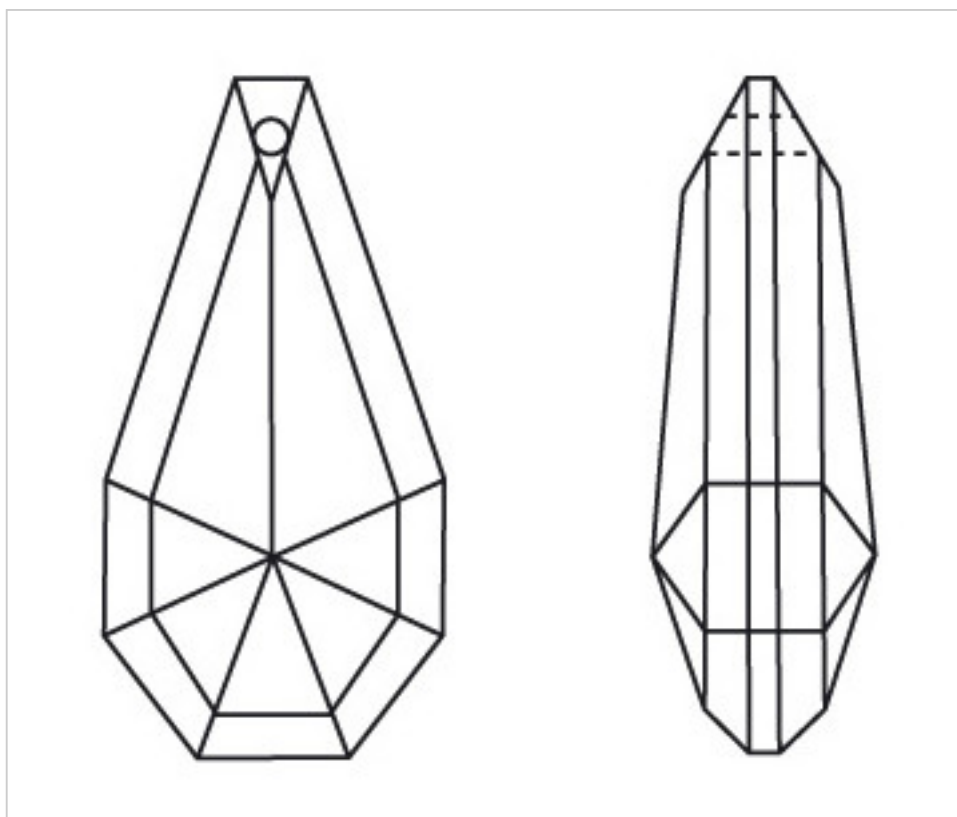

A620776

Amande 2071/76x40mm (ex 2071)

2 oct. 2024

PRIX

Lot	Prix sans TVA
1	4,55€
24	3,02€
48	2,63€

Suite à la page suivante >>

CRISTAL POUR LAMPES > SCHOLER CRYSTAL AUTRICHIEN > LIGNE SCHÖLER LISSE
Amandes lisses

A620776

Amande 2071/76x40mm (ex 2071)

SPÉCIFICATIONS TECHNIQUES

Pesage: 63 Grammes

Conditionnement: Boîte 24 Unités

AUTRES CARACTÉRISTIQUES

Longueur (mm): 76

Largeur (mm): 40

Couleur: Transparent

DOCUMENTS

 [Amande 2071/76x40mm \(ex 2071\)](#)