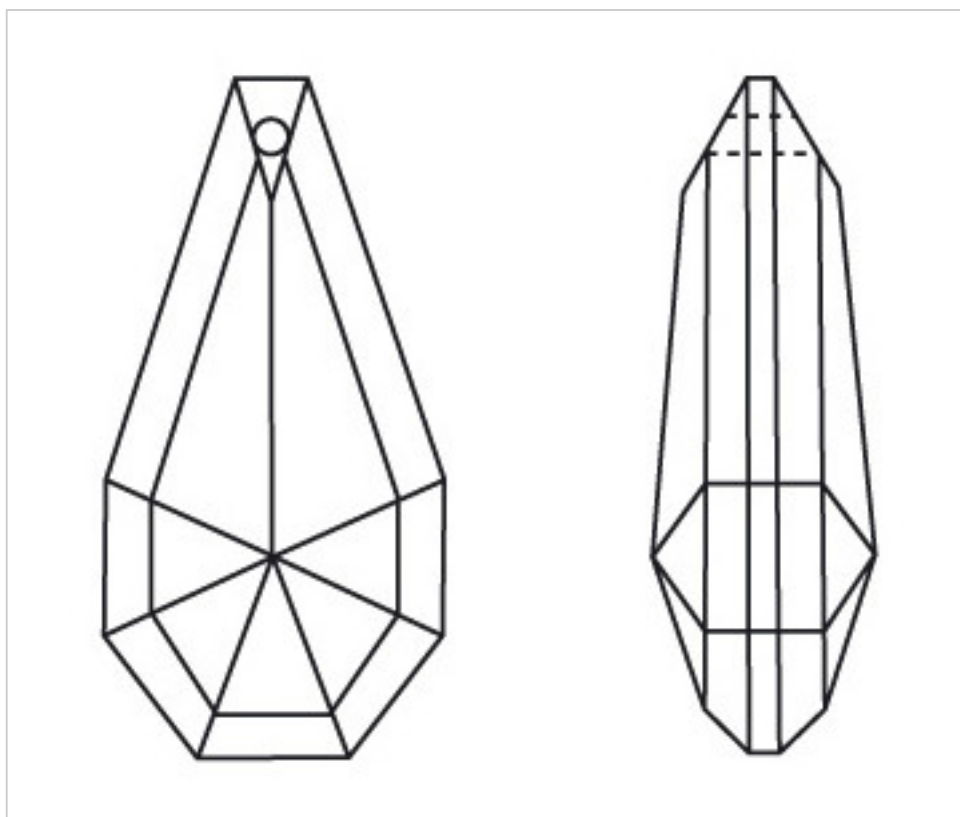

A620776

Amande 2071/76x40mm (ex 2071)

22 févr. 2025

PRIX

	Lot	Prix sans TVA
Pedido mínimo	24	2,90€

Suite à la page suivante >>

CRISTAL POUR LAMPES > SCHOLER CRYSTAL AUTRICHIEN > LIGNE SCHÖLER LISSE
Amandes lisses

A620776

Amande 2071/76x40mm (ex 2071)

SPÉCIFICATIONS TECHNIQUES

Pesage: 63 Grammes

Conditionnement: Boîte 24 Unités

AUTRES CARACTÉRISTIQUES

Longueur (mm): 76

Largeur (mm): 40

Couleur: Transparent

DOCUMENTS

 [Amande 2071/76x40mm \(ex 2071\)](#)