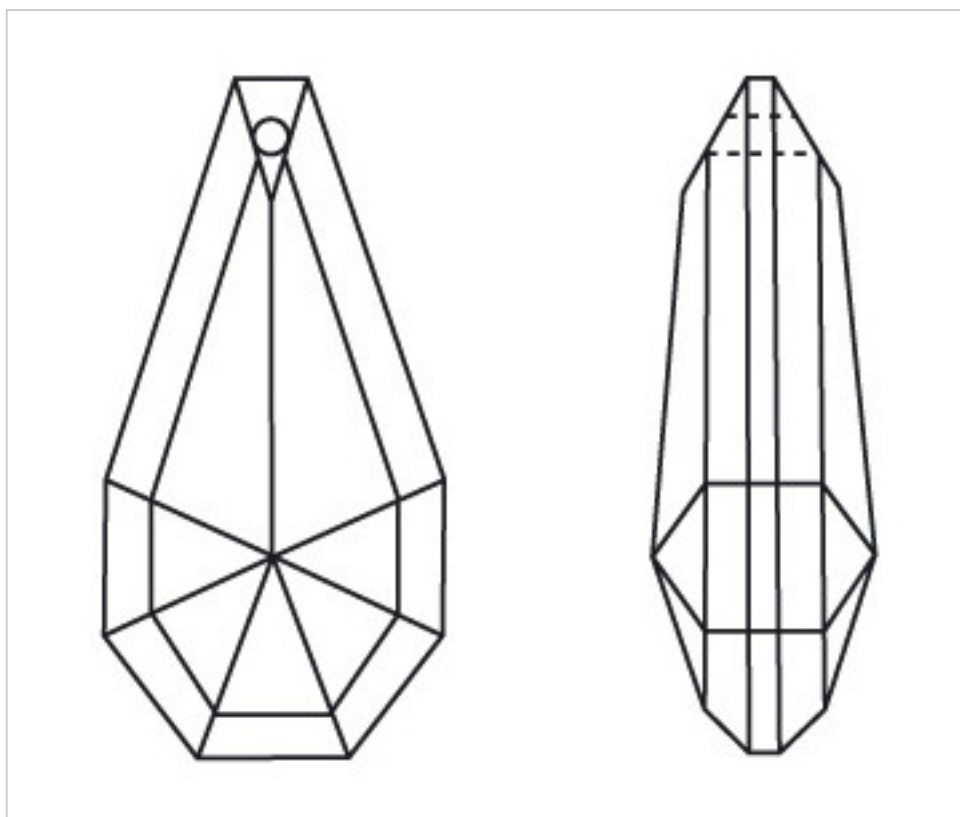

CRISTAL POUR LAMPES > SCHOLER CRYSTAL AUTRICHIEN > LIGNE SCHÖLER LISSE
Amandes lisses

A620776

Amande 2071/76x40mm (ex 2071)

5 avril 2025

PRIX

	Lot	Prix sans TVA
Pedido mínimo	24	2,90€

Suite à la page suivante >>

CRISTAL POUR LAMPES > SCHOLER CRYSTAL AUTRICHIEN > LIGNE SCHÖLER LISSE
Amandes lisses

A620776

Amande 2071/76x40mm (ex 2071)

SPÉCIFICATIONS TECHNIQUES

Pesage: 63 Grammes

Conditionnement: Boîte 24 Unités

AUTRES CARACTÉRISTIQUES

Longueur (mm): 76

Largeur (mm): 40

Couleur: Transparent

DOCUMENTS

 [Amande 2071/76x40mm \(ex 2071\)](#)