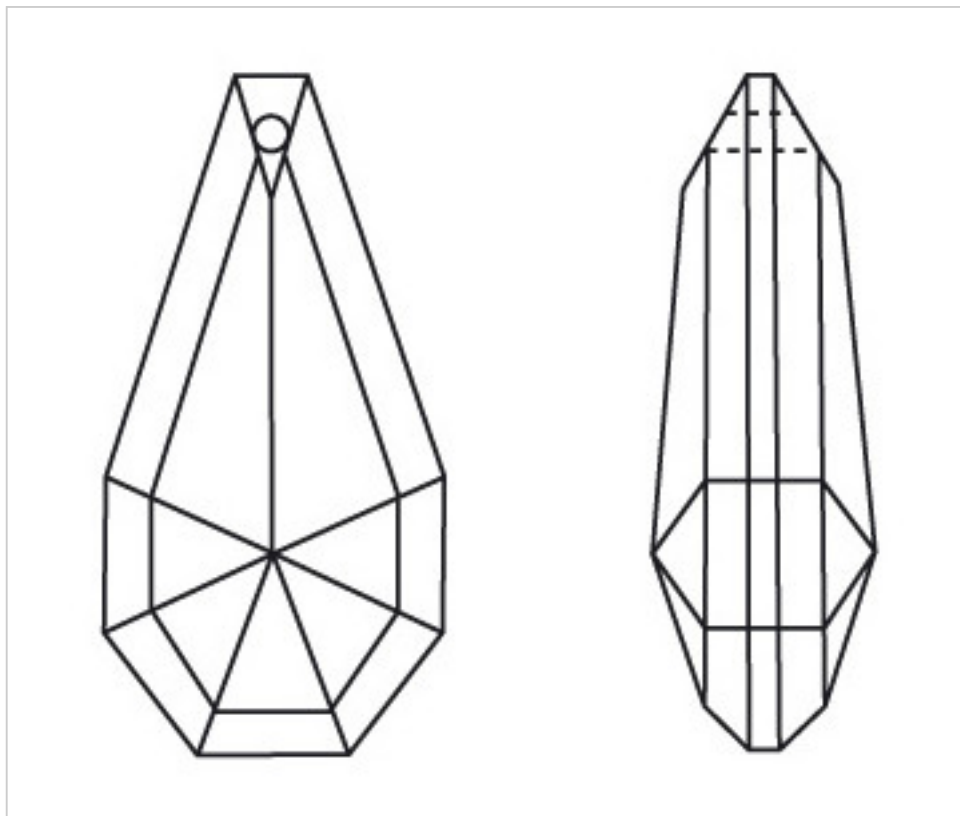

A620789

Amande 2071/89x47mm (ex 2071)

24 août 2024

**A620789**

**Amande 2071/89x47mm (ex 2071)**

## AUTRES CARACTÉRISTIQUES

---

Longueur (mm): 89

Largeur (mm): 47

Couleur: Transparent