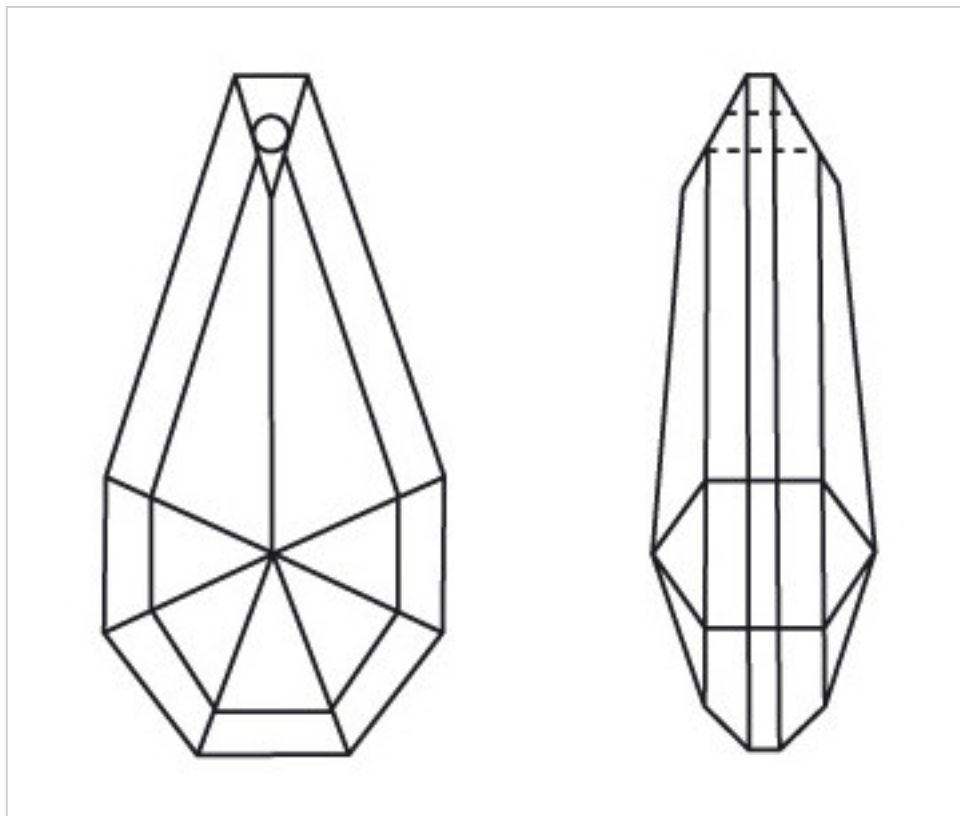

A620789

Amande 2071/89x47mm (ex 2071)

4 déc. 2024

PRIX

	Lot	Prix sans TVA
	1	7,51€
	5	5,01€
	15	4,38€

Suite à la page suivante >>

CRISTAL POUR LAMPES > SCHOLER CRYSTAL AUTRICHIEN > LIGNE SCHÖLER LISSE
Amandes lisses

A620789

Amande 2071/89x47mm (ex 2071)

SPÉCIFICATIONS TECHNIQUES

Pesage: 115 Grammes

Conditionnement: Boîte 15 Unités

AUTRES CARACTÉRISTIQUES

Longueur (mm): 89

Largeur (mm): 47

Couleur: Transparent

DOCUMENTS

 [Amande 2071/89x47mm \(ex 2071\)](#)