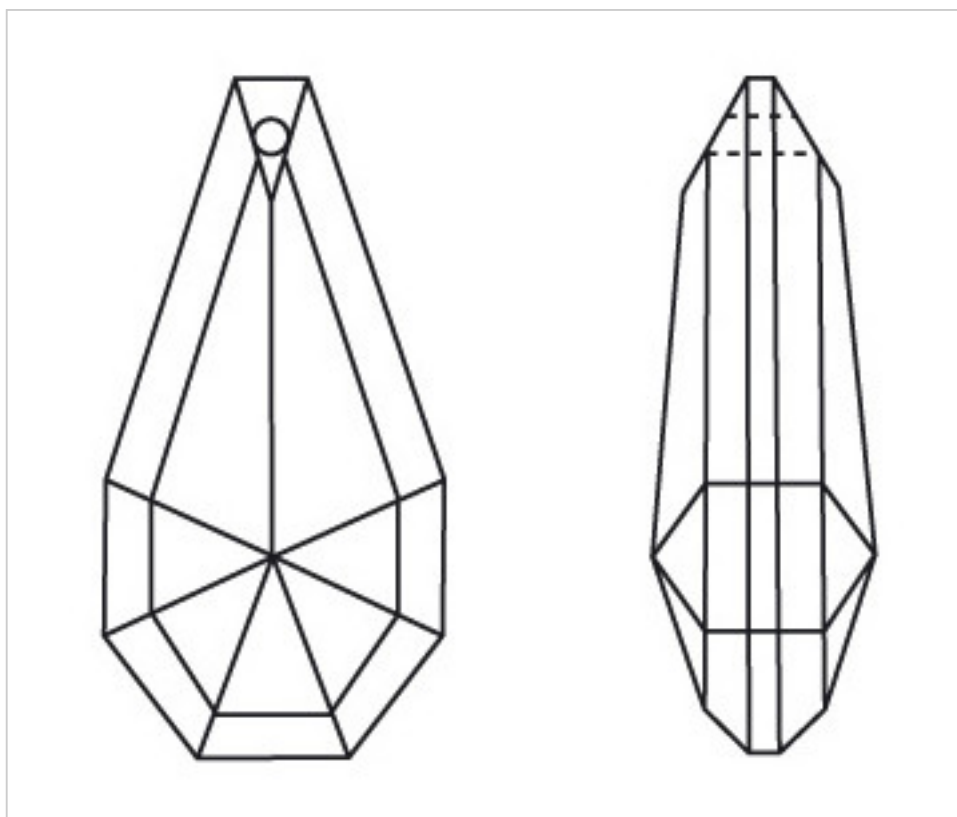

A620789

Amande 2071/89x47mm (ex 2071)

5 avril 2025

PRIX

	Lot	Prix sans TVA
	1	8,23€
	5	5,49€
	15	4,80€

Suite à la page suivante >>

CRISTAL POUR LAMPES > SCHOLER CRYSTAL AUTRICHIEN > LIGNE SCHÖLER LISSE
Amandes lisses

A620789

Amande 2071/89x47mm (ex 2071)

SPÉCIFICATIONS TECHNIQUES

Pesage: 115 Grammes

Conditionnement: Boîte 15 Unités

AUTRES CARACTÉRISTIQUES

Longueur (mm): 89

Largeur (mm): 47

Couleur: Transparent

DOCUMENTS

 [Amande 2071/89x47mm \(ex 2071\)](#)