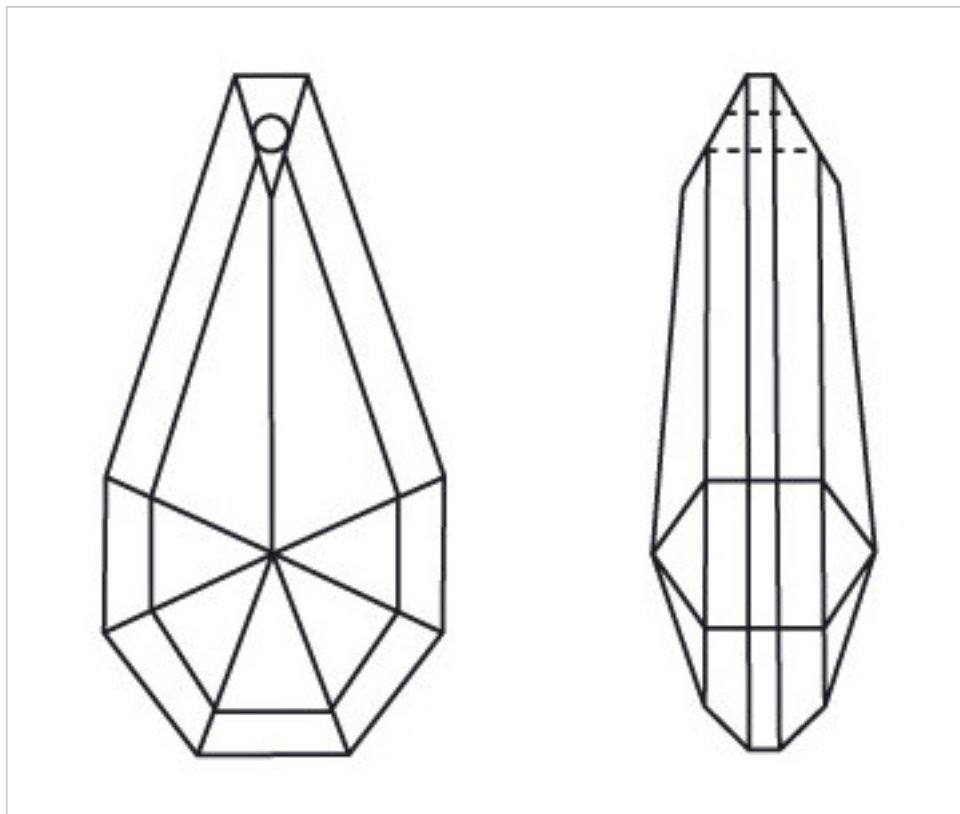

**A620789**

**Amande 2071/89x47mm (ex 2071)**

22 f&eacute;vr. 2025

## PRIX

	Lot	Prix sans TVA
	1	8,23€
	5	5,49€
	15	4,80€

Suite à la page suivante >>

CRISTAL POUR LAMPES > SCHOLER CRYSTAL AUTRICHIEN > LIGNE SCHÖLER LISSE  
Amandes lisses

**A620789**

**Amande 2071/89x47mm (ex 2071)**

## AUTRES CARACTÉRISTIQUES

---

Longueur (mm): 89

Largeur (mm): 47

Couleur: Transparent