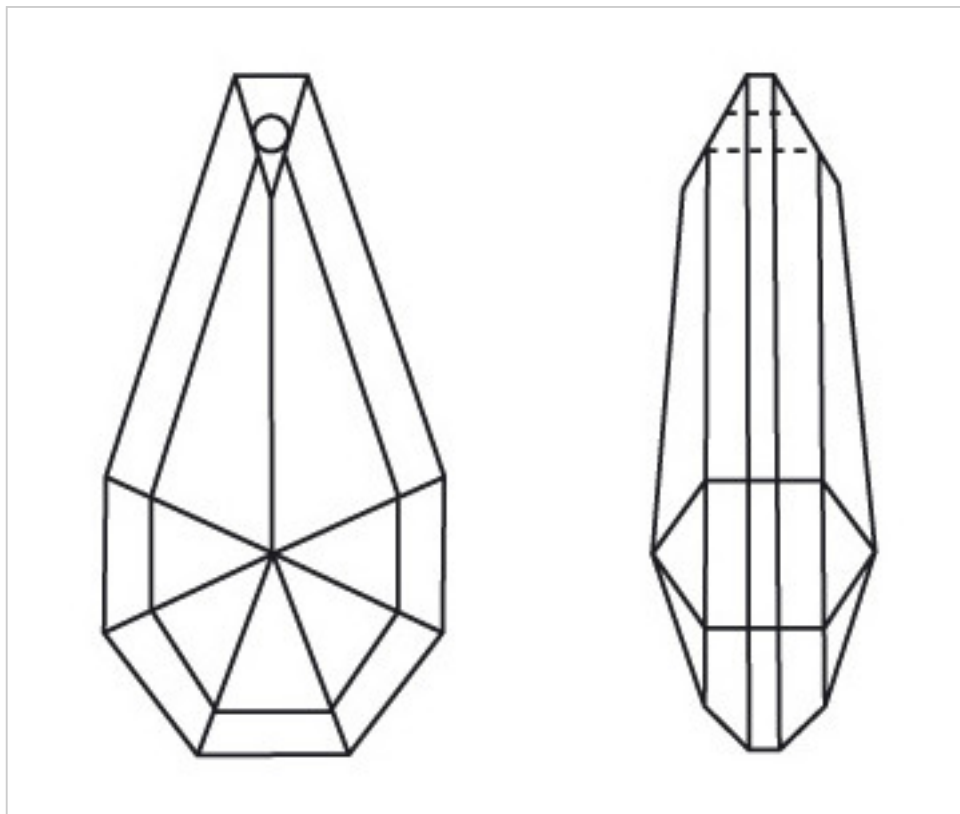

A620789

Amande 2071/89x47mm (ex 2071)

22 janv. 2025

PRIX

	Lot	Prix sans TVA
	1	8,23€
	5	5,49€
	15	4,80€

Suite à la page suivante >>

CRISTAL POUR LAMPES > SCHOLER CRYSTAL AUTRICHIEN > LIGNE SCHÖLER LISSE
Amandes lisses

A620789

Amande 2071/89x47mm (ex 2071)

SPÉCIFICATIONS TECHNIQUES

Pesage: 115 Grammes

Conditionnement: Boîte 15 Unités

AUTRES CARACTÉRISTIQUES

Longueur (mm): 89

Largeur (mm): 47

Couleur: Transparent

DOCUMENTS

 [Amande 2071/89x47mm \(ex 2071\)](#)