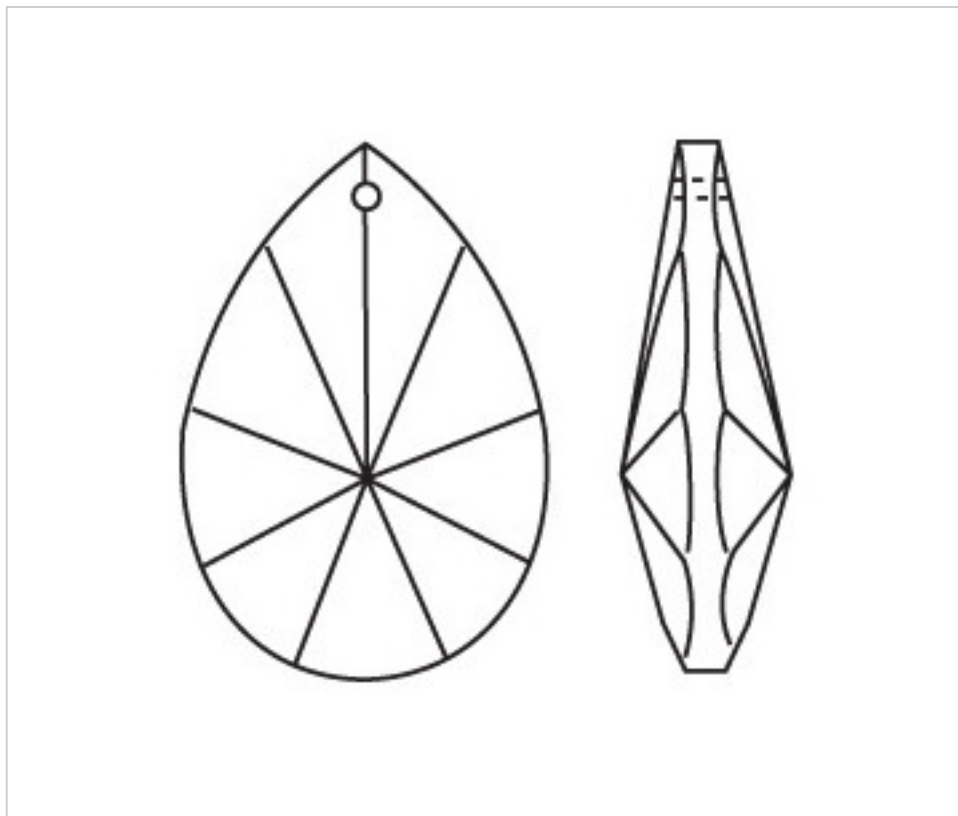

D923090

Amande 3230/100x58mm

4 nov. 2024

PRIX

Lot	Prix sans TVA
1	11,14€
5	7,42€
10	6,46€

Suite à la page suivante >>

CRISTAL POUR LAMPES > SCHOLER CRYSTAL AUTRICHIEN > LIGNE SCHÖLER FANTASTIQUE
Amandes "Fantastic"

D923090

Amande 3230/100x58mm

SPÉCIFICATIONS TECHNIQUES

Pesage: 158 Grammes

Conditionnement: Boîte 10 Unités

AUTRES CARACTÉRISTIQUES

Longueur (mm): 100

Largeur (mm): 58

Couleur: Transparent

DOCUMENTS

 [Amande 3230/100x58mm](#)