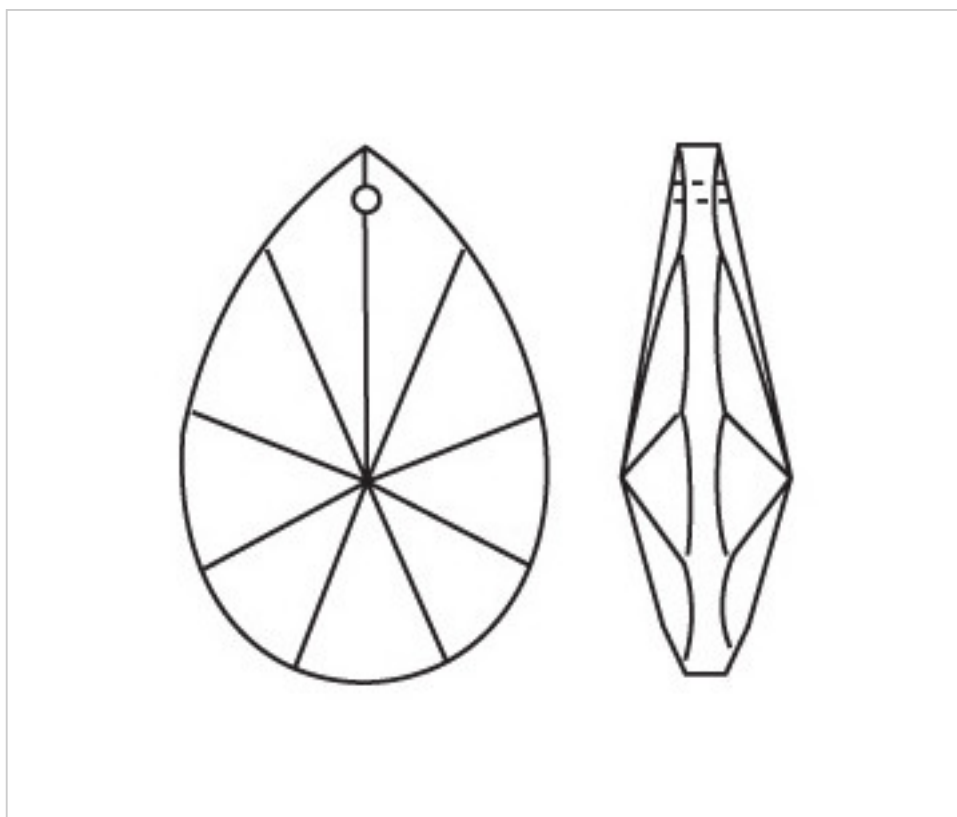

D923095

Amande 3230/125x74mm

23 nov. 2024

PRIX

Lot	Prix sans TVA
1	32,46€
3	21,65€
6	18,86€

Suite à la page suivante >>

CRISTAL POUR LAMPES > SCHOLER CRYSTAL AUTRICHIEN > LIGNE SCHÖLER FANTASTIQUE
Amandes "Fantastic"

D923095

Amande 3230/125x74mm

SPÉCIFICATIONS TECHNIQUES

Pesage: 249 Grammes

Conditionnement: Boîte 6 Unités

AUTRES CARACTÉRISTIQUES

Longueur (mm): 125

Largeur (mm): 74

Couleur: Transparent

DOCUMENTS

 [Amande 3230/125x74mm](#)