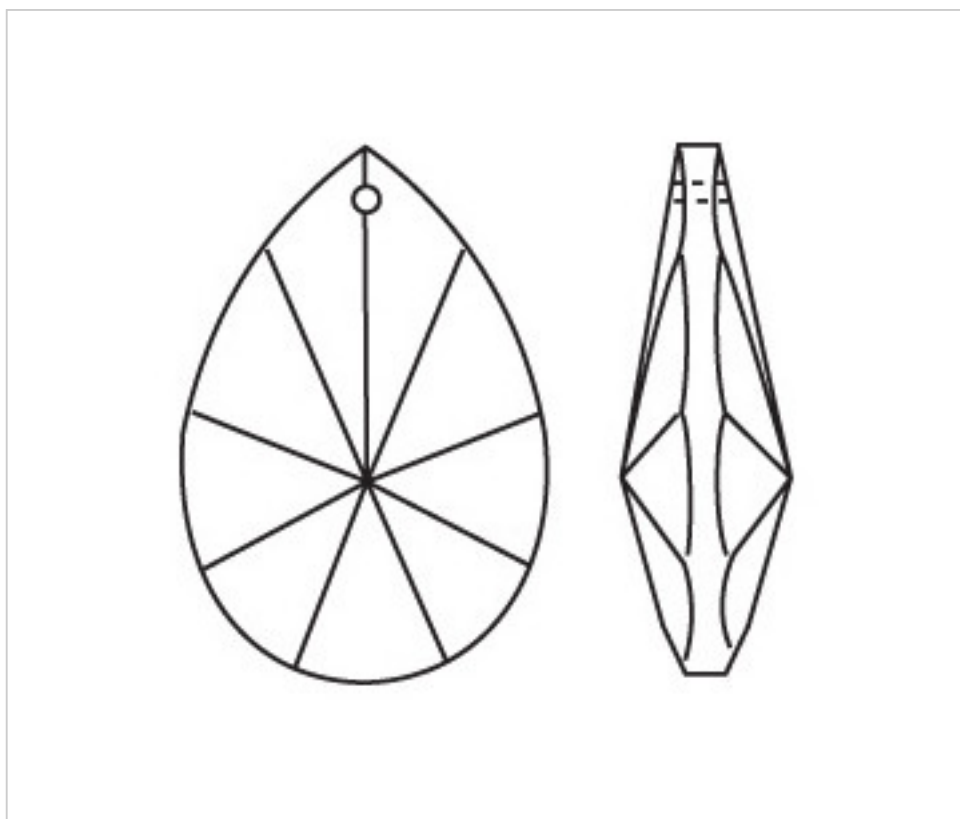

D923091

Amande 3230/150x87mm

22 févr. 2025

PRIX

	Lot	Prix sans TVA
Pedido mínimo	4	45,81€

Suite à la page suivante >>

CRISTAL POUR LAMPES > SCHOLER CRYSTAL AUTRICHIEN > LIGNE SCHÖLER FANTASTIQUE
Amandes "Fantastic"

D923091

Amande 3230/150x87mm

SPÉCIFICATIONS TECHNIQUES

Pesage: 136 Grammes

AUTRES CARACTÉRISTIQUES

Longueur (mm): 150

Largeur (mm): 87

Couleur: Transparent