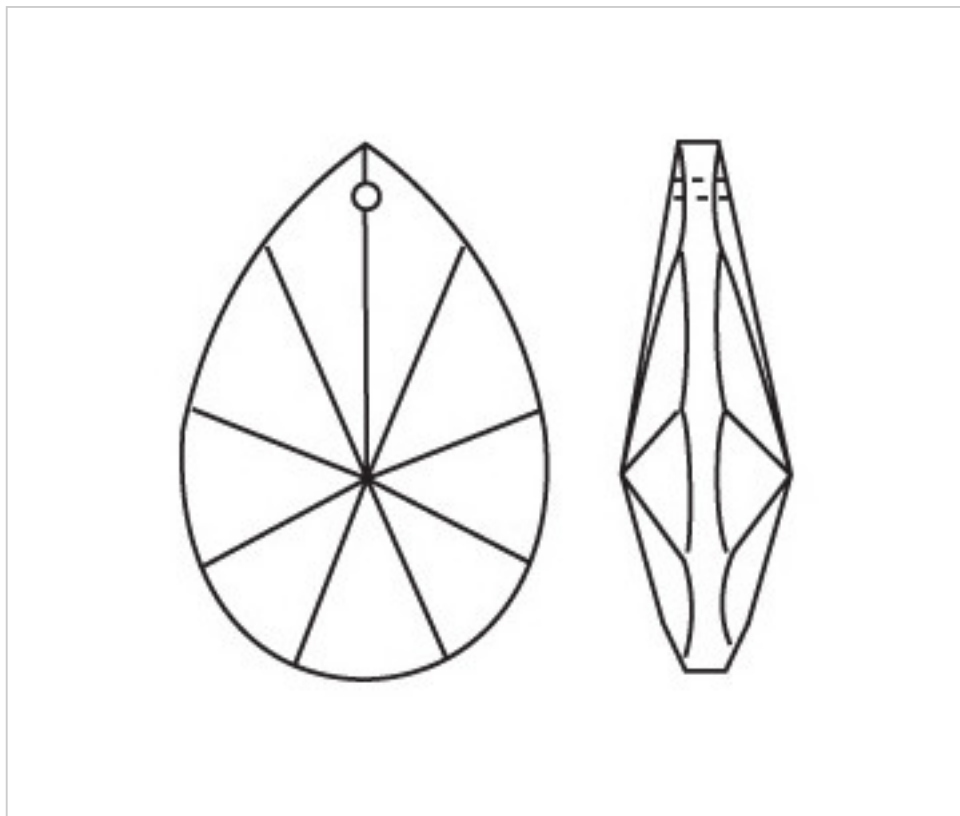

D92303G

Amande 3230/38x22mm Orbit or (OG)

4 nov. 2024

PRIX

Lot	Prix sans TVA
1	3,00€
32	1,99€
192	1,76€

Suite à la page suivante >>

CRISTAL POUR LAMPES > SCHOLER CRYSTAL AUTRICHIEN > LIGNE SCHÖLER FANTASTIQUE
Amandes "Fantastic"

D92303G

Amande 3230/38x22mm Orbit or (OG)

SPÉCIFICATIONS TECHNIQUES

Pesage: 9 Grammes

Conditionnement: Boîte 192 Unités

AUTRES CARACTÉRISTIQUES

Longueur (mm): 38

Largeur (mm): 24

Couleur: Orbit or

DOCUMENTS

 [Amande 3230/38x22mm Orbit or \(OG\)](#)