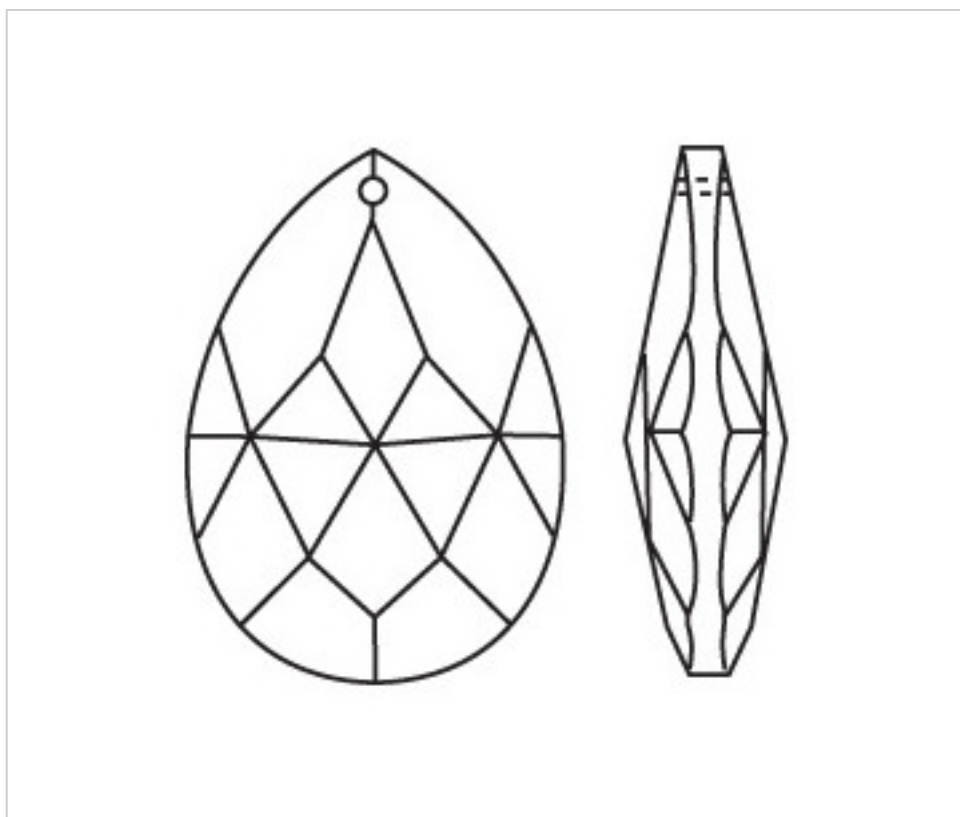

D942095

Amande 3420/125x74mm

5 avril 2025

PRIX

	Lot	Prix sans TVA
	1	35,54€
	3	23,69€
	6	20,67€

Suite à la page suivante >>

CRISTAL POUR LAMPES > SCHOLER CRYSTAL AUTRICHIEN > LIGNE SCHÖLER FANTASTIQUE
Amandes "Fantastic"

D942095

Amande 3420/125x74mm

SPÉCIFICATIONS TECHNIQUES

Pesage: 361 Grammes

Conditionnement: Boîte 6 Unités

AUTRES CARACTÉRISTIQUES

Longueur (mm): 125

Largeur (mm): 74

Couleur: Transparent

DOCUMENTS

 [Amande 3420/125x74mm](#)