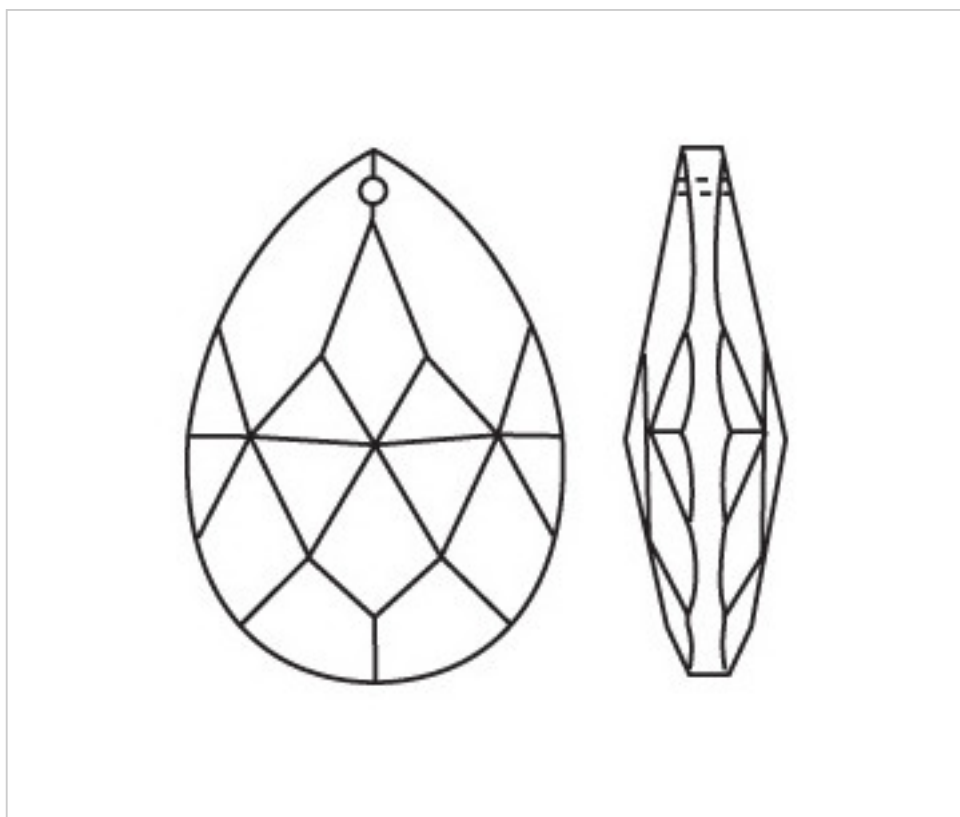

D942095

Amande 3420/125x74mm

5 janv. 2025

PRIX

Lot	Prix sans TVA
1	35,54€
3	23,69€
6	20,67€

Suite à la page suivante >>

CRISTAL POUR LAMPES > SCHOLER CRYSTAL AUTRICHIEN > LIGNE SCHÖLER FANTASTIQUE
Amandes "Fantastic"

D942095

Amande 3420/125x74mm

SPÉCIFICATIONS TECHNIQUES

Pesage: 361 Grammes

Conditionnement: Boîte 6 Unités

AUTRES CARACTÉRISTIQUES

Longueur (mm): 125

Largeur (mm): 74

Couleur: Transparent

DOCUMENTS

 [Amande 3420/125x74mm](#)