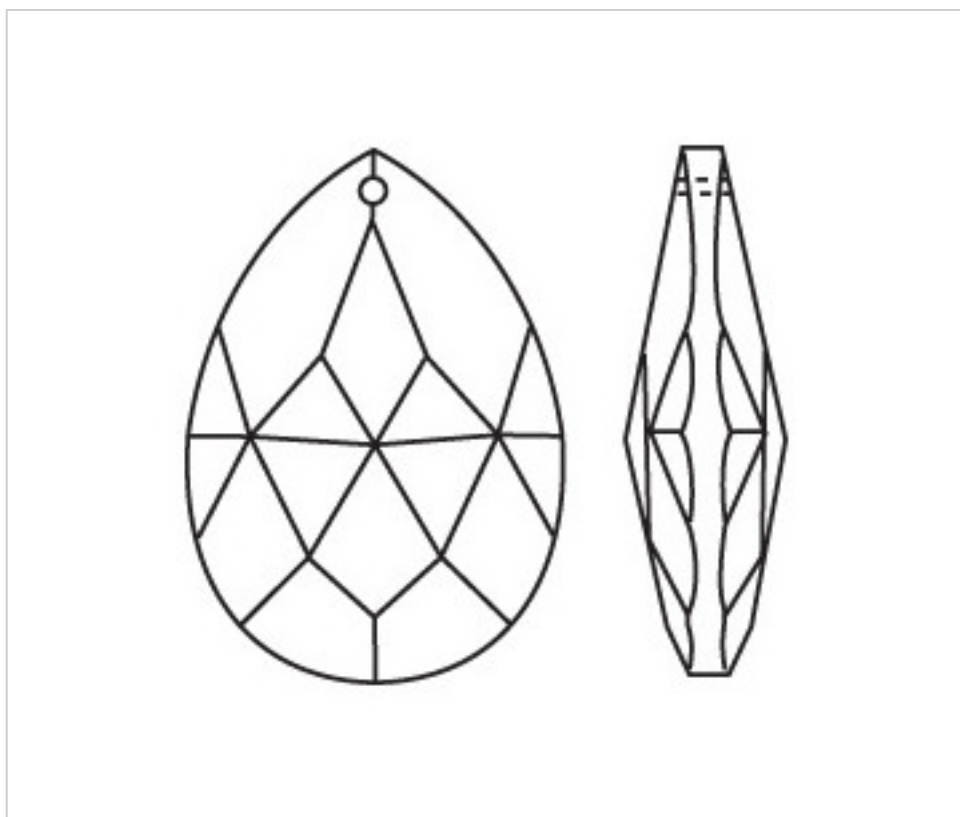

D942095

Amande 3420/125x74mm

23 nov. 2024

PRIX

	Lot	Prix sans TVA
	1	32,44€
	3	21,62€
	6	18,86€

Suite à la page suivante >>

CRISTAL POUR LAMPES > SCHOLER CRYSTAL AUTRICHIEN > LIGNE SCHÖLER FANTASTIQUE
Amandes "Fantastic"

D942095

Amande 3420/125x74mm

SPÉCIFICATIONS TECHNIQUES

Pesage: 361 Grammes

Conditionnement: Boîte 6 Unités

AUTRES CARACTÉRISTIQUES

Longueur (mm): 125

Largeur (mm): 74

Couleur: Transparent

DOCUMENTS

 [Amande 3420/125x74mm](#)