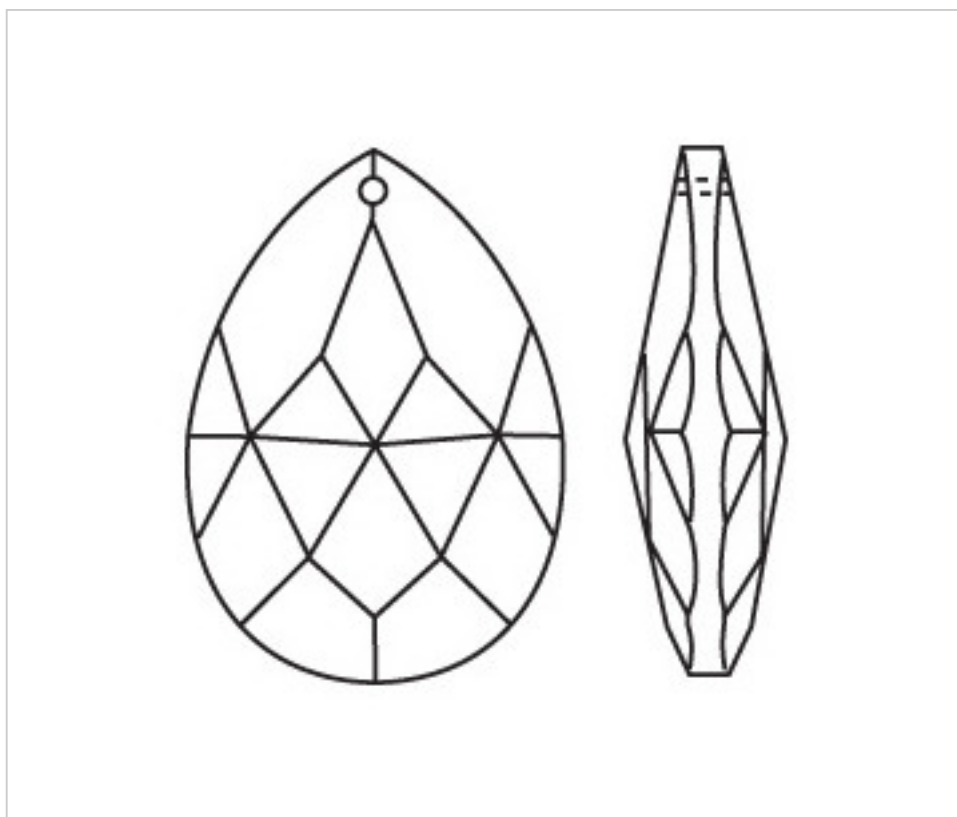

D942096

Amande 3420/150x87mm

4 nov. 2024

PRIX

	Lot	Prix sans TVA
	1	71,96€
	2	47,98€
	4	41,81€

Suite à la page suivante >>

CRISTAL POUR LAMPES > SCHOLER CRYSTAL AUTRICHIEN > LIGNE SCHÖLER FANTASTIQUE
Amandes "Fantastic"

D942096

Amande 3420/150x87mm

SPÉCIFICATIONS TECHNIQUES

Pesage: 556 Grammes

Conditionnement: Boîte 4 Unités

AUTRES CARACTÉRISTIQUES

Longueur (mm): 150

Largeur (mm): 87

Couleur: Transparent

DOCUMENTS

 [Amande 3420/150x87mm](#)