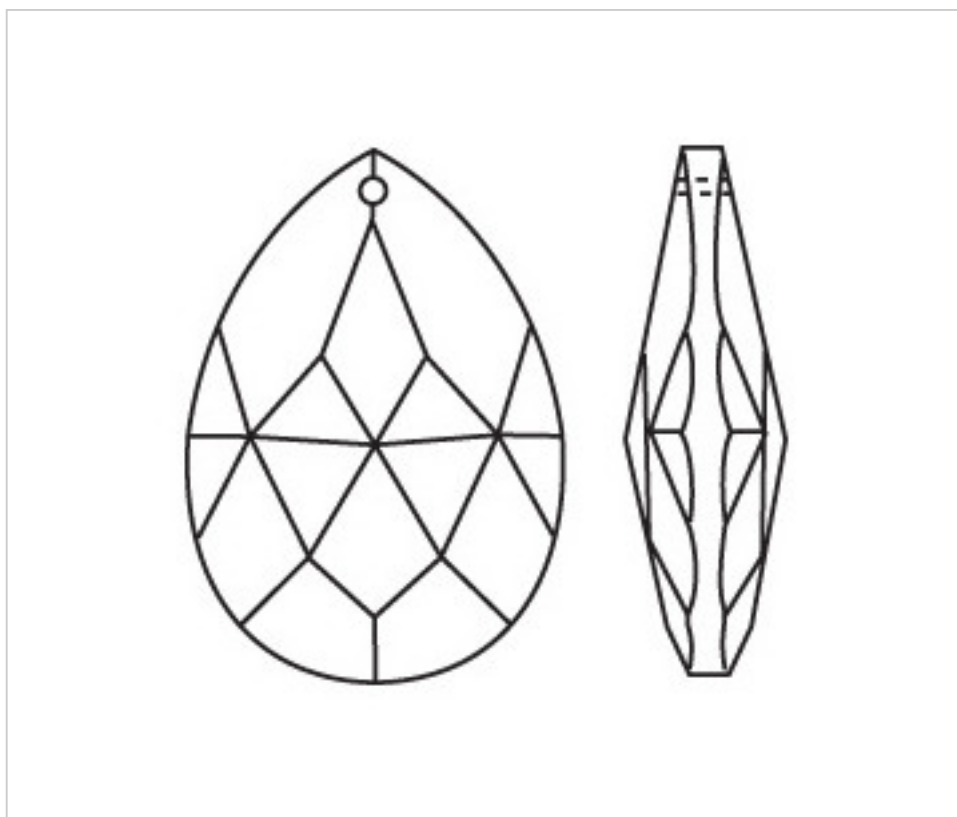

D942096

Amande 3420/150x87mm

23 nov. 2024

PRIX

	Lot	Prix sans TVA
	1	71,96€
	2	47,98€
	4	41,81€

Suite à la page suivante >>

CRISTAL POUR LAMPES > SCHOLER CRYSTAL AUTRICHIEN > LIGNE SCHÖLER FANTASTIQUE
Amandes "Fantastic"

D942096

Amande 3420/150x87mm

SPÉCIFICATIONS TECHNIQUES

Pesage: 556 Grammes

Conditionnement: Boîte 4 Unités

AUTRES CARACTÉRISTIQUES

Longueur (mm): 150

Largeur (mm): 87

Couleur: Transparent

DOCUMENTS

 [Amande 3420/150x87mm](#)