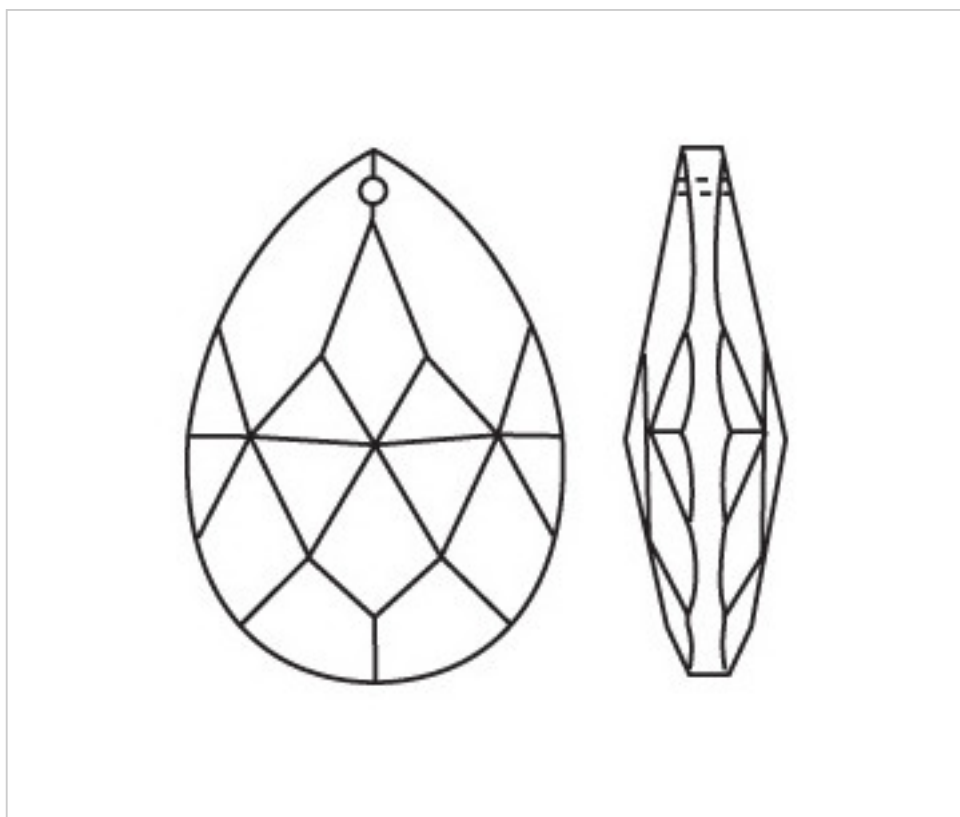

D942096

Amande 3420/150x87mm

5 janv. 2025

PRIX

	Lot	Prix sans TVA
	1	78,83€
	2	52,57€
	4	45,81€

Suite à la page suivante >>

CRISTAL POUR LAMPES > SCHOLER CRYSTAL AUTRICHIEN > LIGNE SCHÖLER FANTASTIQUE
Amandes "Fantastic"

D942096

Amande 3420/150x87mm

SPÉCIFICATIONS TECHNIQUES

Pesage: 556 Grammes

Conditionnement: Boîte 4 Unités

AUTRES CARACTÉRISTIQUES

Longueur (mm): 150

Largeur (mm): 87

Couleur: Transparent

DOCUMENTS

 [Amande 3420/150x87mm](#)