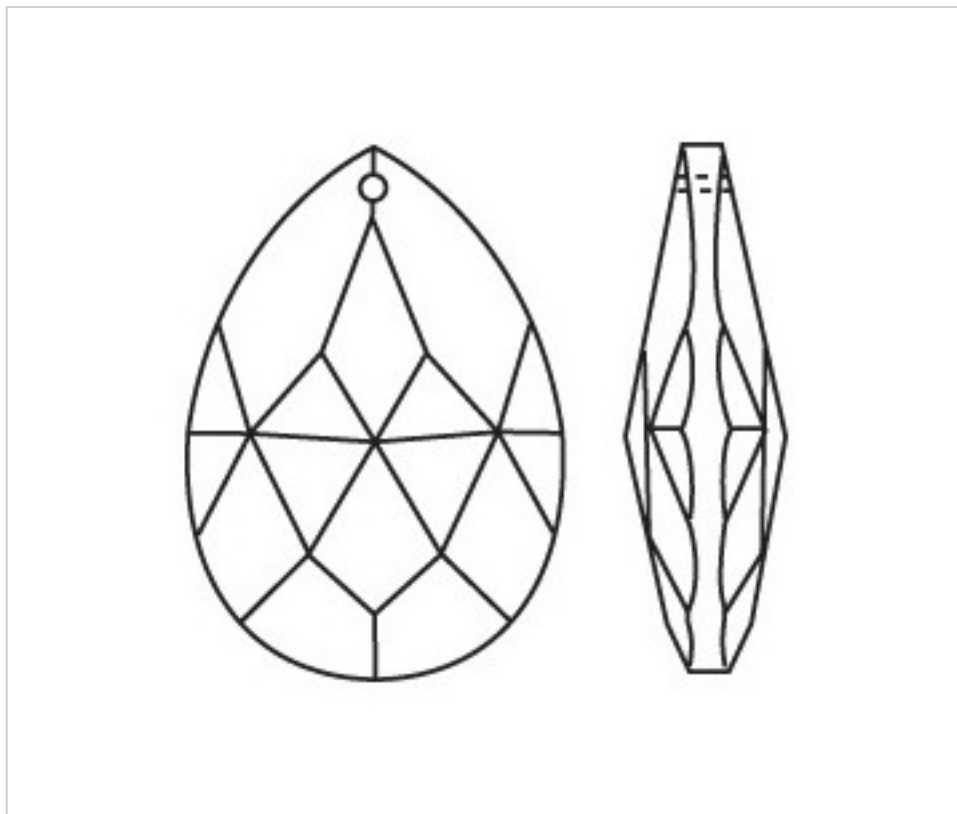

D942096

Amande 3420/150x87mm

5 avril 2025

PRIX

	Lot	Prix sans TVA
Pedido mínimo	4	45,81€

Suite à la page suivante >>

CRISTAL POUR LAMPES > SCHOLER CRYSTAL AUTRICHIEN > LIGNE SCHÖLER FANTASTIQUE
Amandes "Fantastic"

D942096

Amande 3420/150x87mm

SPÉCIFICATIONS TECHNIQUES

Pesage: 556 Grammes

Conditionnement: Boîte 4 Unités

AUTRES CARACTÉRISTIQUES

Longueur (mm): 150

Largeur (mm): 87

Couleur: Transparent

DOCUMENTS

 [Amande 3420/150x87mm](#)