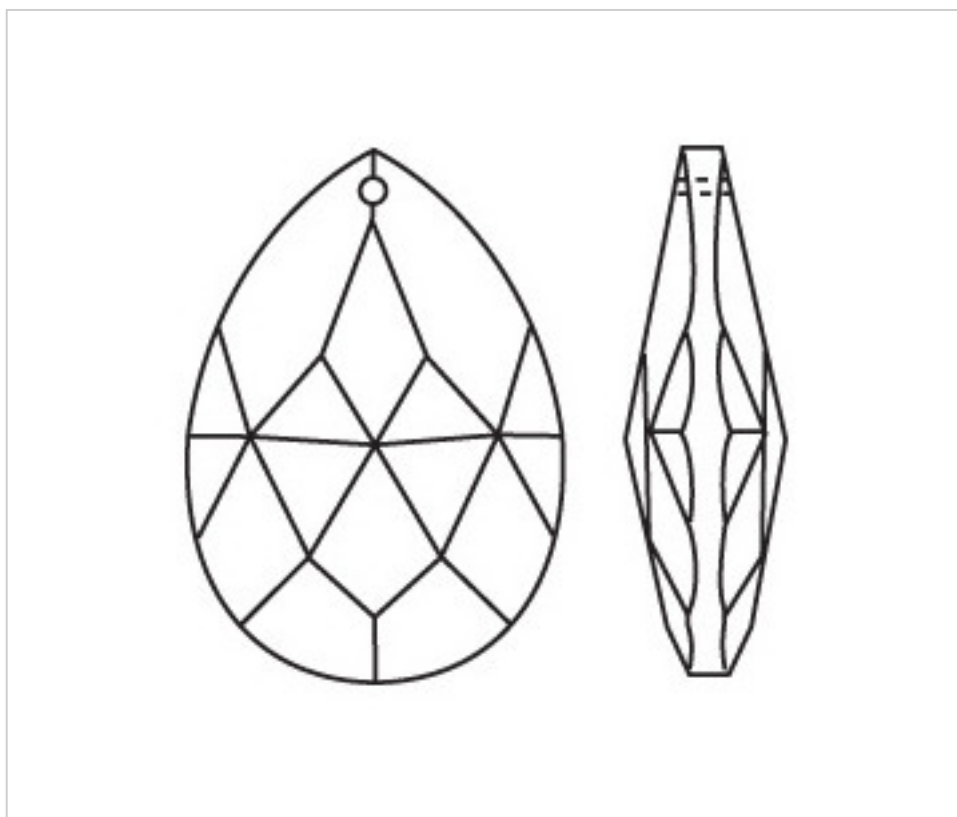

D942038

Amande 3420/38x22mm

22 f&eacute;vr. 2025

**PRIX**

	Lot	Prix sans TVA
Pedido mínimo	192	1,21€

Suite à la page suivante >>

CRISTAL POUR LAMPES > SCHOLER CRYSTAL AUTRICHIEN > LIGNE SCHÖLER FANTASTIQUE  
Amandes "Fantastic"

D942038

Amande 3420/38x22mm

## AUTRES CARACTÉRISTIQUES

---

Longueur (mm): 38

Largeur (mm): 22

Couleur: Transparent