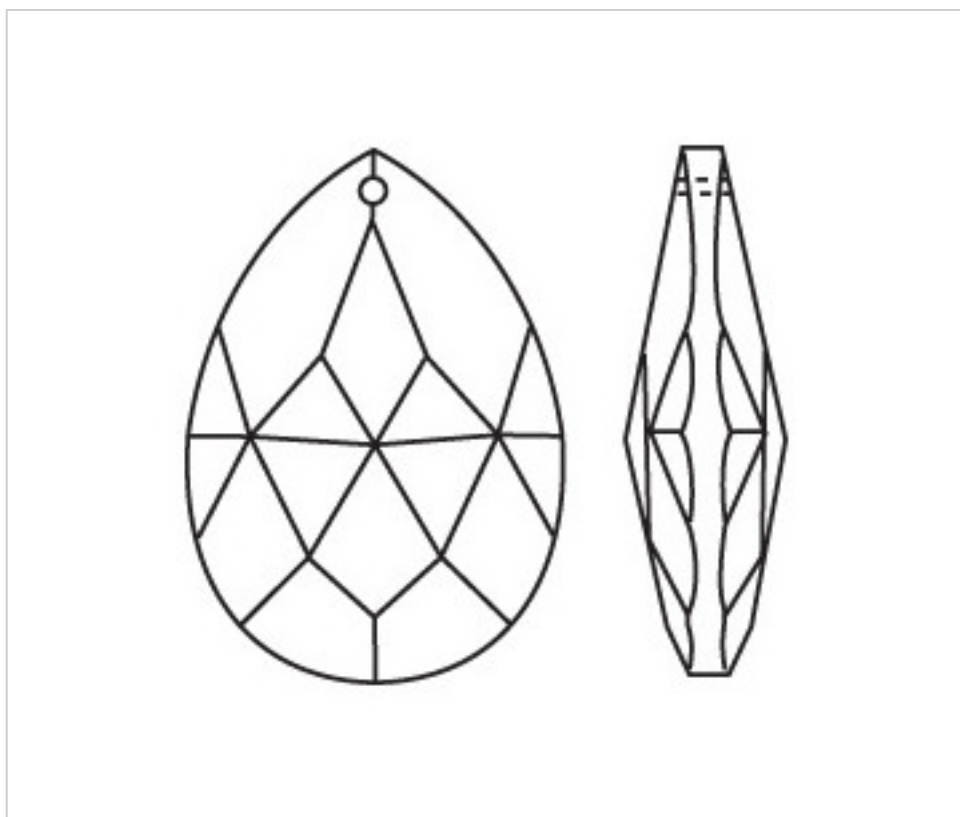

D942063

Amande 3420/63x37mm

4 nov. 2024

PRIX

Lot	Prix sans TVA
1	3,73€
15	2,51€
45	2,18€

Suite à la page suivante >>

CRISTAL POUR LAMPES > SCHOLER CRYSTAL AUTRICHIEN > LIGNE SCHÖLER FANTASTIQUE
Amandes "Fantastic"

D942063

Amande 3420/63x37mm

SPÉCIFICATIONS TECHNIQUES

Pesage: 0 Grammes

Conditionnement: Boîte 45 Unités

AUTRES CARACTÉRISTIQUES

Longueur (mm): 63

Largeur (mm): 37

Couleur: Transparent

DOCUMENTS

 [Amande 3420/63x37mm](#)