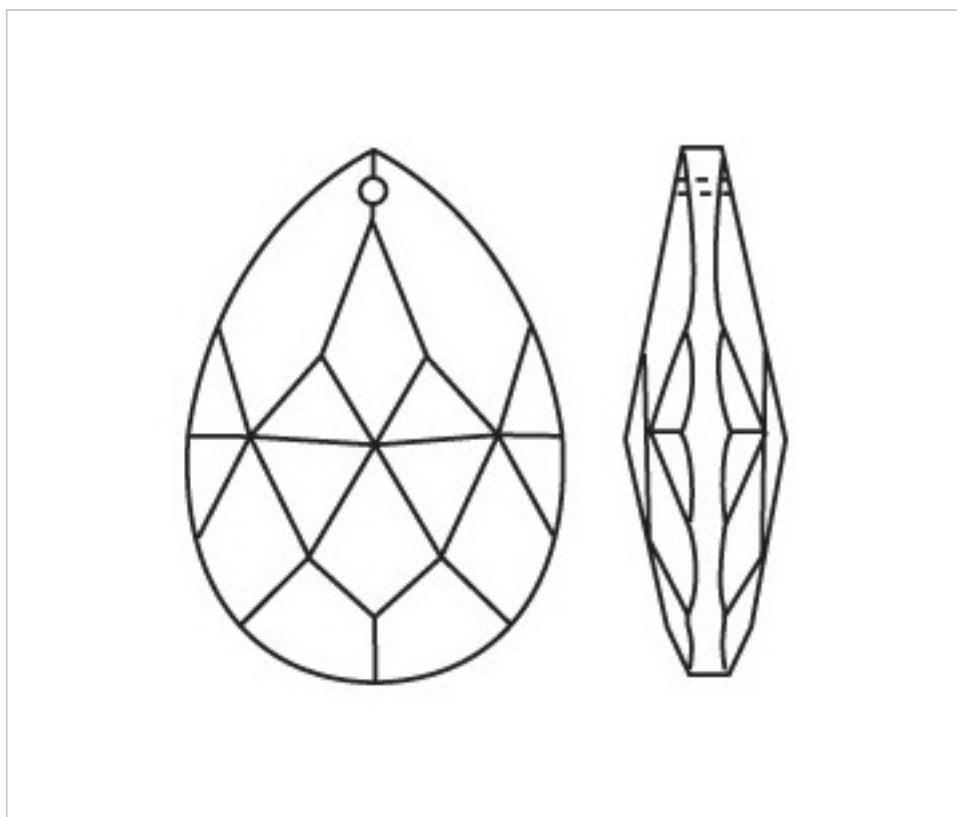

D942063

Amande 3420/63x37mm

23 nov. 2024

**PRIX**

	Lot	Prix sans TVA
	1	3,73€
	15	2,51€
	45	2,18€

Suite à la page suivante >>

CRISTAL POUR LAMPES > SCHOLER CRYSTAL AUTRICHIEN > LIGNE SCHÖLER FANTASTIQUE  
Amandes "Fantastic"

D942063

Amande 3420/63x37mm

## AUTRES CARACTÉRISTIQUES

---

Longueur (mm): 63

Largeur (mm): 37

Couleur: Transparent