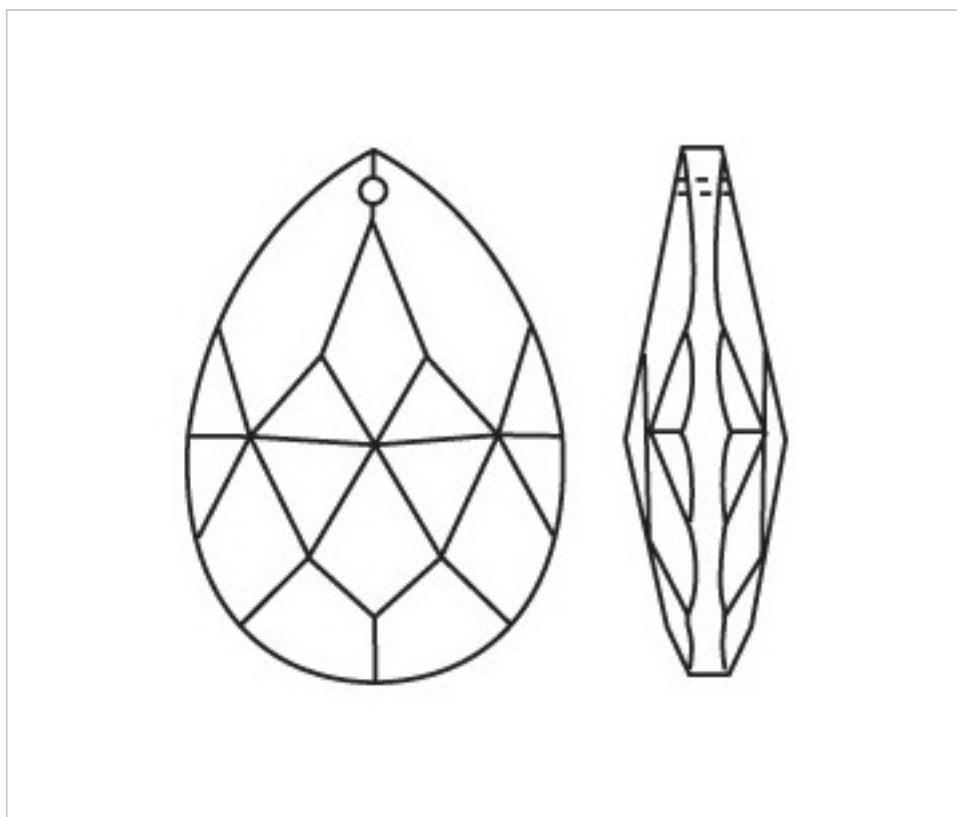

D942Z63

Amande 3420/63x37mm Saphir

22 févr. 2025

PRIX

	Lot	Prix sans TVA
Pedido mínimo	45	4,11€

Suite à la page suivante >>

CRISTAL POUR LAMPES > SCHOLER CRYSTAL AUTRICHIEN > LIGNE SCHÖLER FANTASTIQUE
Amandes "Fantastic"

D942Z63

Amande 3420/63x37mm Saphir

SPÉCIFICATIONS TECHNIQUES

Pesage: 43 Grammes

Conditionnement: Boîte 45 Unités

AUTRES CARACTÉRISTIQUES

Longueur (mm): 63

Largeur (mm): 37

Couleur: Saphir

DOCUMENTS

 [Amande 3420/63x37mm Saphir](#)