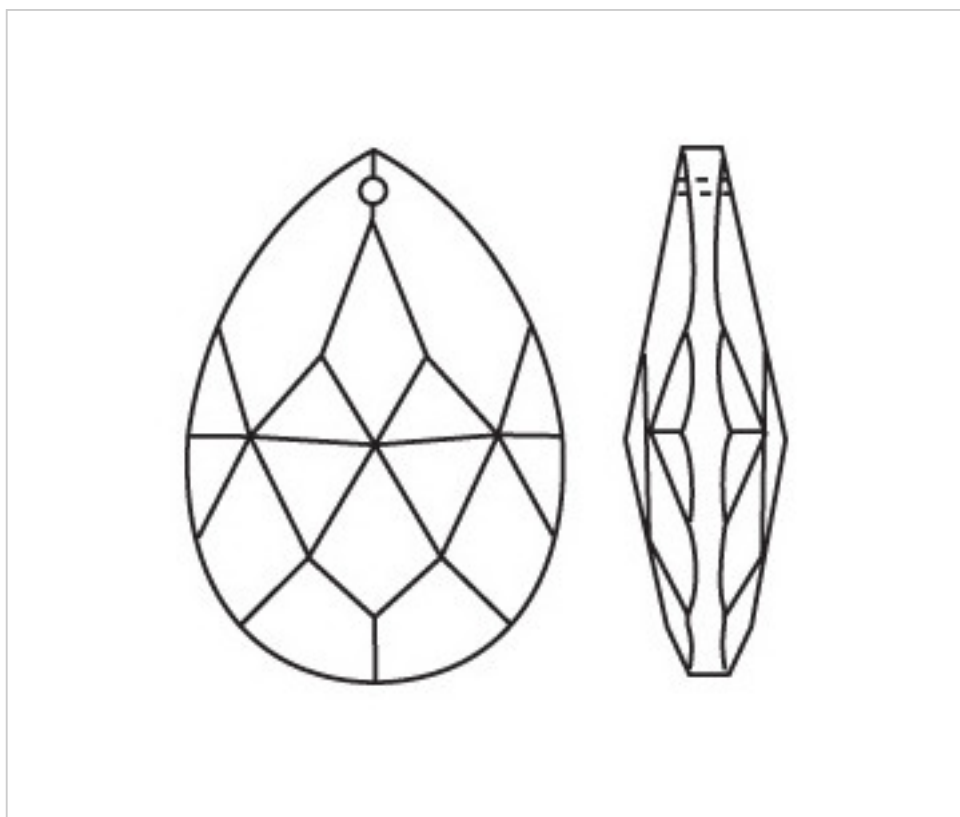

D942Z63

Amande 3420/63x37mm Saphir

5 janv. 2025

PRIX

	Lot	Prix sans TVA
Pedido mínimo	45	4,11€

Suite à la page suivante >>

CRISTAL POUR LAMPES > SCHOLER CRYSTAL AUTRICHIEN > LIGNE SCHÖLER FANTASTIQUE
Amandes "Fantastic"

D942Z63

Amande 3420/63x37mm Saphir

SPÉCIFICATIONS TECHNIQUES

Pesage: 43 Grammes

Conditionnement: Boîte 45 Unités

AUTRES CARACTÉRISTIQUES

Longueur (mm): 63

Largeur (mm): 37

Couleur: Saphir

DOCUMENTS

 [Amande 3420/63x37mm Saphir](#)