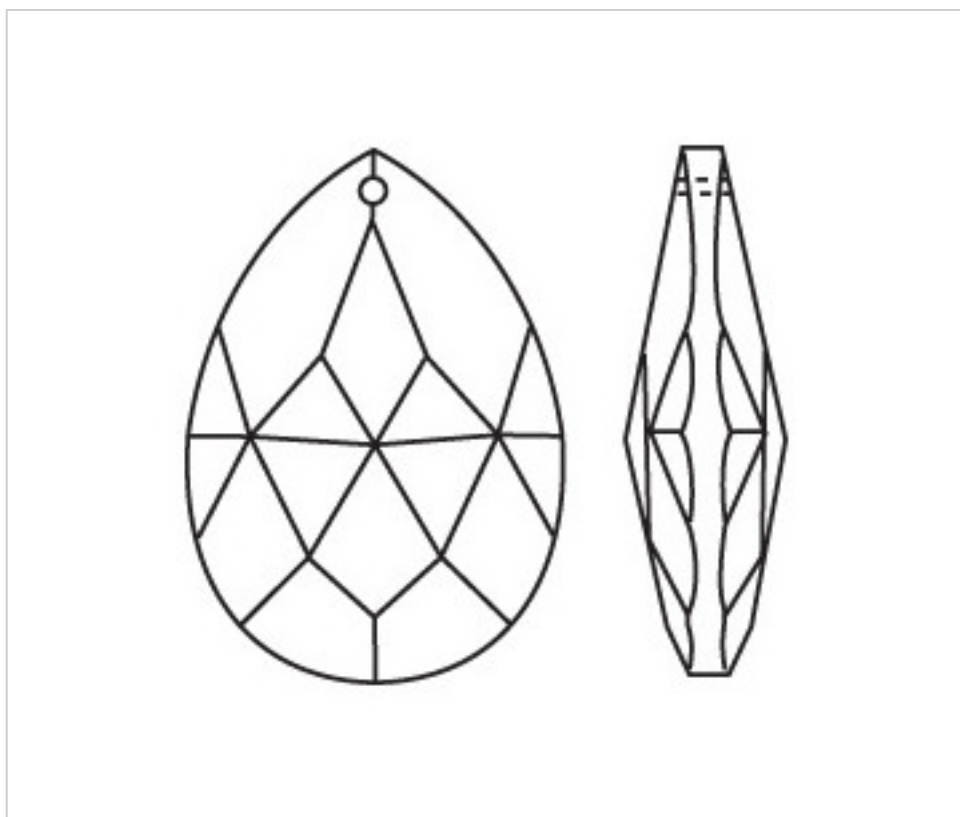

D942L76

Amande 3420/70x44mm vitrail léger (VL)

4 nov. 2024

PRIX

	Lot	Prix sans TVA
	1	10,44€
	10	6,98€
	30	6,05€

Suite à la page suivante >>

CRISTAL POUR LAMPES > SCHOLER CRYSTAL AUTRICHIEN > LIGNE SCHÖLER FANTASTIQUE
Amandes "Fantastic"

D942L76

Amande 3420/70x44mm vitrail léger (VL)

SPÉCIFICATIONS TECHNIQUES

Conditionnement: Boîte 30 Unités

AUTRES CARACTÉRISTIQUES

Longueur (mm): 76

Largeur (mm): 44

Couleur: Vitrail léger