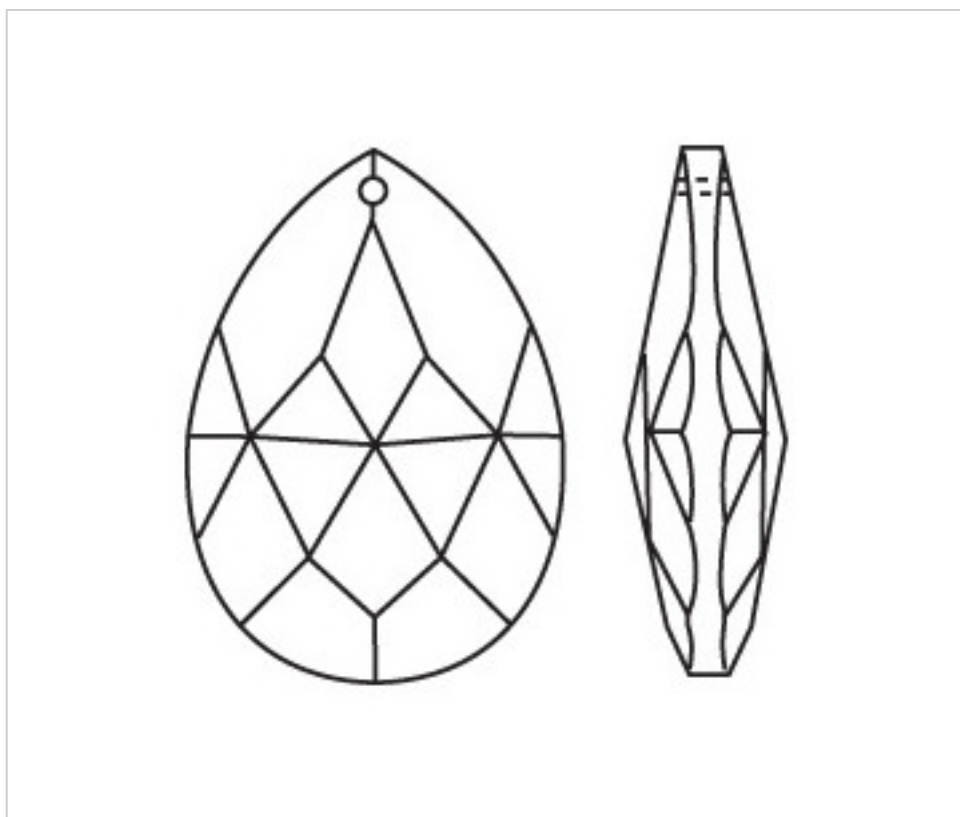

D942076

Amande 3420/76x44mm

5 janv. 2025

PRIX

	Lot	Prix sans TVA
	1	6,31€
	8	4,17€
	24	3,67€

Suite à la page suivante >>

CRISTAL POUR LAMPES > SCHOLER CRYSTAL AUTRICHIEN > LIGNE SCHÖLER FANTASTIQUE
Amandes "Fantastic"

D942076

Amande 3420/76x44mm

SPÉCIFICATIONS TECHNIQUES

Pesage: 73 Grammes

Conditionnement: Boîte 24 Unités

AUTRES CARACTÉRISTIQUES

Longueur (mm): 76

Largeur (mm): 44

Couleur: Transparent

DOCUMENTS

 [Amande 3420/76x44mm](#)