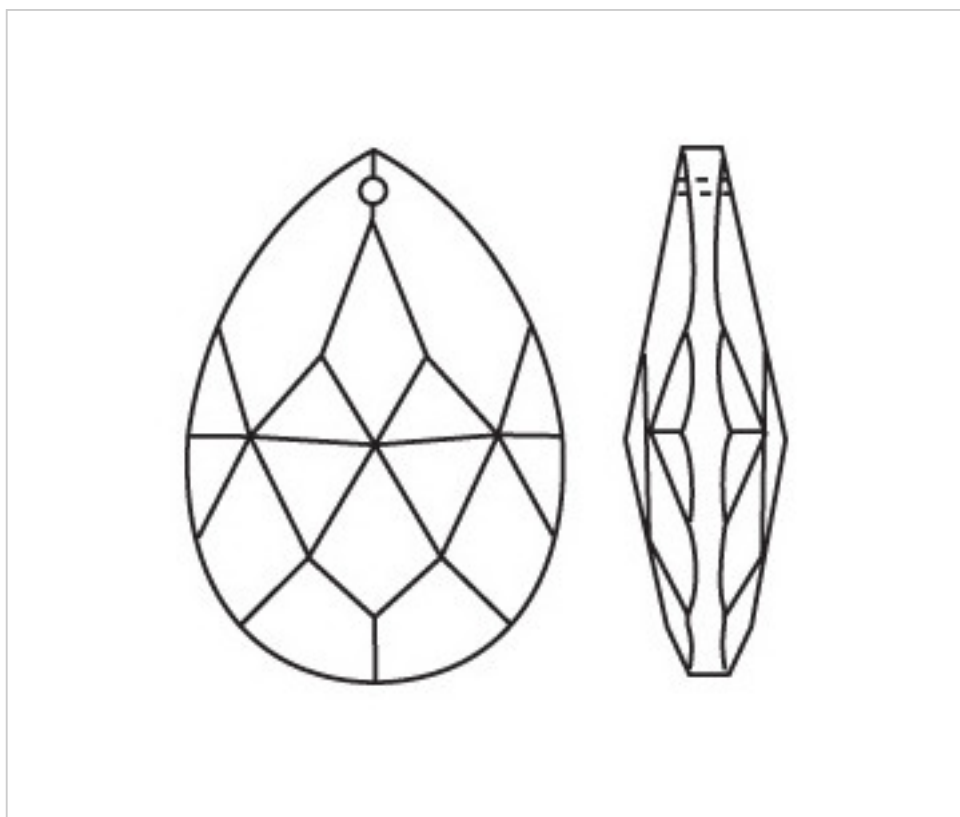

D942076

Amande 3420/76x44mm

5 avril 2025

**PRIX**

	Lot	Prix sans TVA
Pedido mínimo	24	3,67€

Suite à la page suivante >>

CRISTAL POUR LAMPES > SCHOLER CRYSTAL AUTRICHIEN > LIGNE SCHÖLER FANTASTIQUE  
Amandes "Fantastic"

D942076

Amande 3420/76x44mm

## AUTRES CARACTÉRISTIQUES

---

Longueur (mm): 76

Largeur (mm): 44

Couleur: Transparent