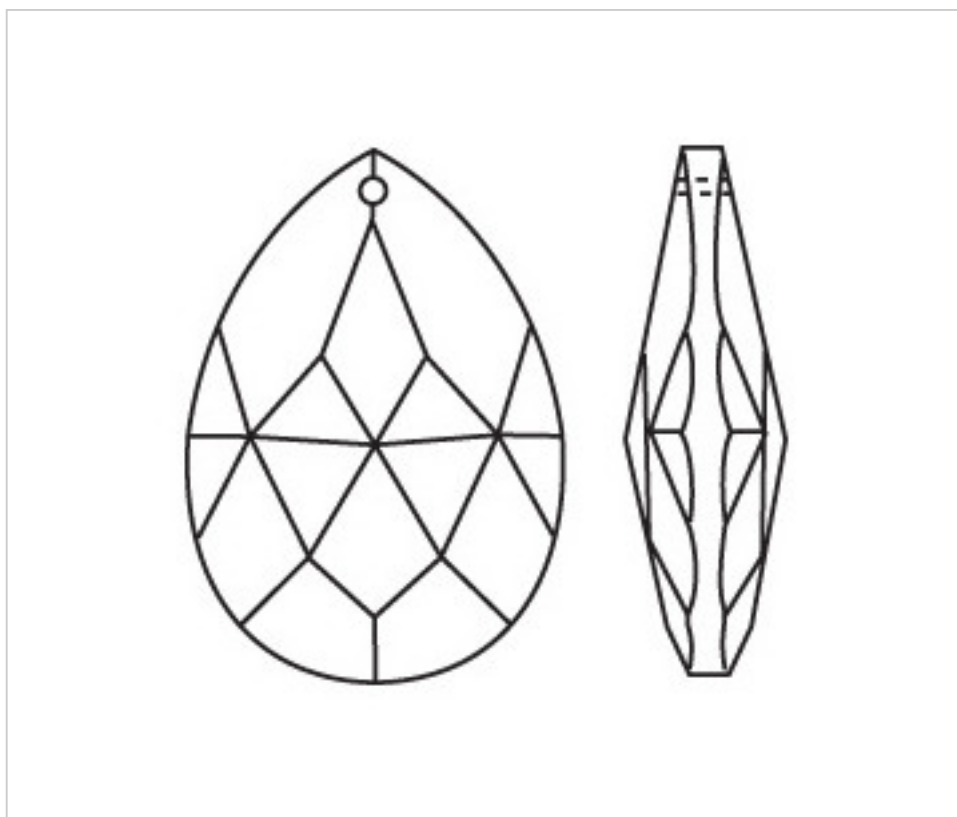

D942076

Amande 3420/76x44mm

23 nov. 2024

**PRIX**

	Lot	Prix sans TVA
	1	5,76€
	8	3,81€
	24	3,34€

Suite à la page suivante >>

CRISTAL POUR LAMPES > SCHOLER CRYSTAL AUTRICHIEN > LIGNE SCHÖLER FANTASTIQUE  
Amandes "Fantastic"

D942076

Amande 3420/76x44mm

## AUTRES CARACTÉRISTIQUES

---

Longueur (mm): 76

Largeur (mm): 44

Couleur: Transparent