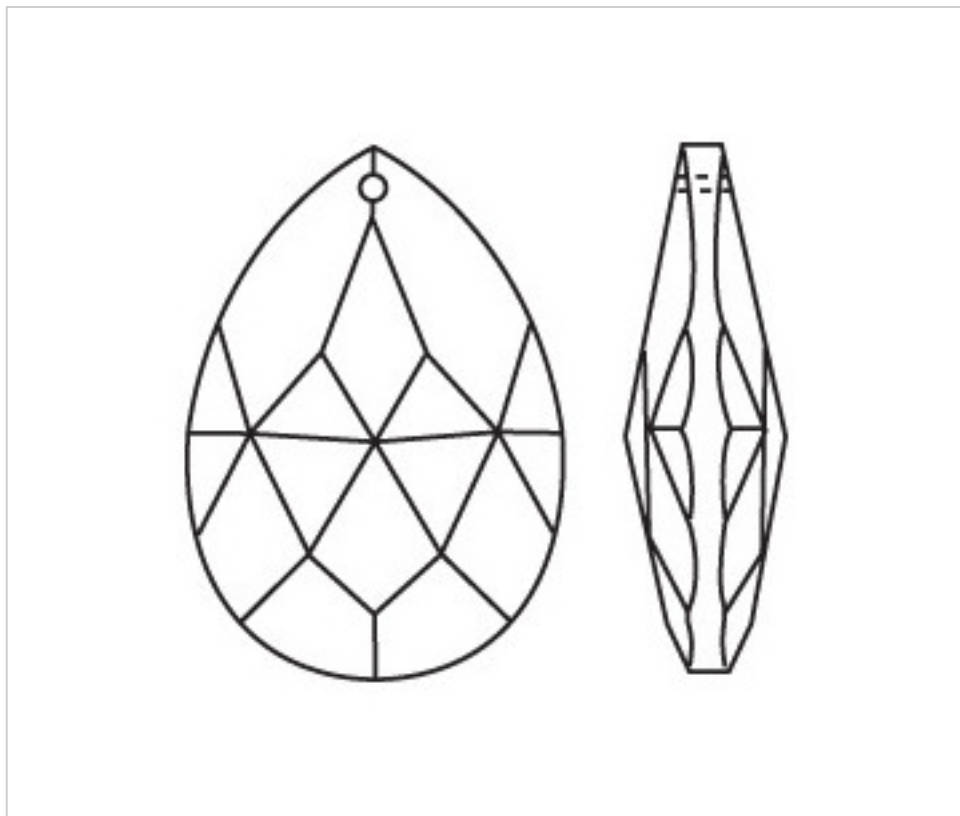

D942076

Amande 3420/76x44mm

22 f&eacute;vr. 2025

**PRIX**

|               | Lot | Prix sans TVA |
|---------------|-----|---------------|
| Pedido mínimo | 24  | 3,67€         |

Suite à la page suivante >>

CRISTAL POUR LAMPES > SCHOLER CRYSTAL AUTRICHIEN > LIGNE SCHÖLER FANTASTIQUE  
Amandes "Fantastic"

D942076

Amande 3420/76x44mm

## AUTRES CARACTÉRISTIQUES

---

Longueur (mm): 76

Largeur (mm): 44

Couleur: Transparent

## DOCUMENTS

---

 [Amande 3420/76x44mm](#)