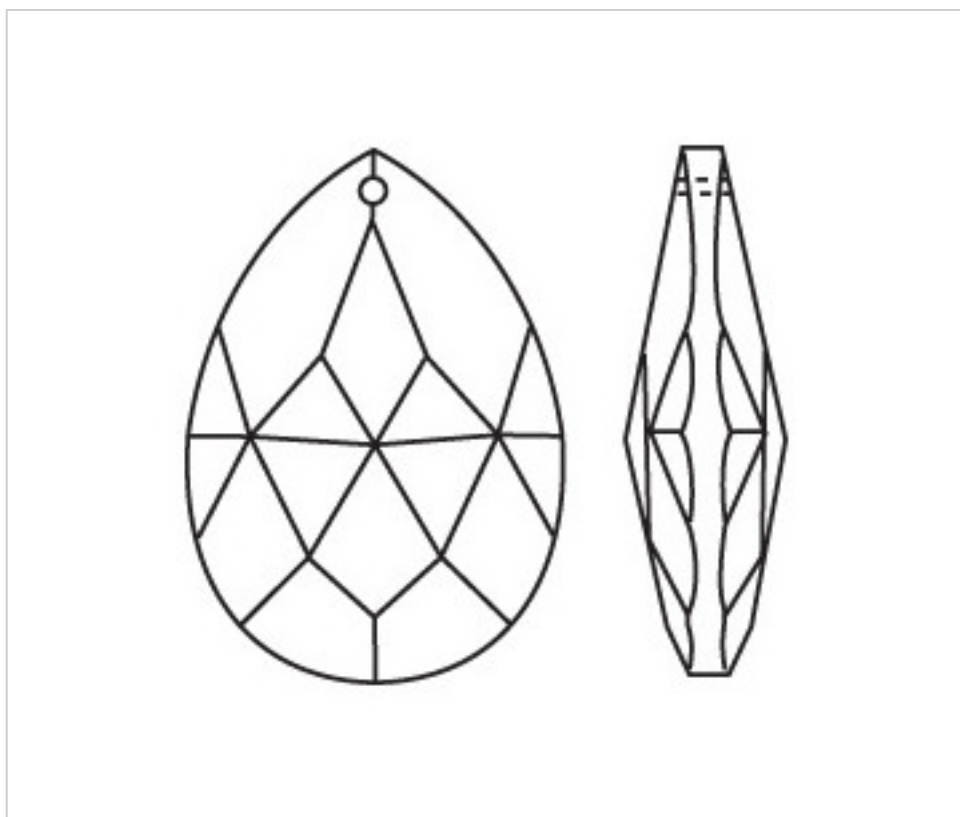

D942M76

Amande 3420/76x44mm Ambre

5 avril 2025

PRIX

| | Lot | Prix sans TVA |
|---------------|-----|---------------|
| Pedido mínimo | 24 | 6,62€ |

Suite à la page suivante >>

CRISTAL POUR LAMPES > SCHOLER CRYSTAL AUTRICHIEN > LIGNE SCHÖLER FANTASTIQUE
Amandes "Fantastic"

D942M76

Amande 3420/76x44mm Ambre

SPÉCIFICATIONS TECHNIQUES

Pesage: 74 Grammes

Conditionnement: Boîte 24 Unités

AUTRES CARACTÉRISTIQUES

Longueur (mm): 76

Largeur (mm): 44

Couleur: Ambre

DOCUMENTS

 [Amande 3420/76x44mm Ambre](#)