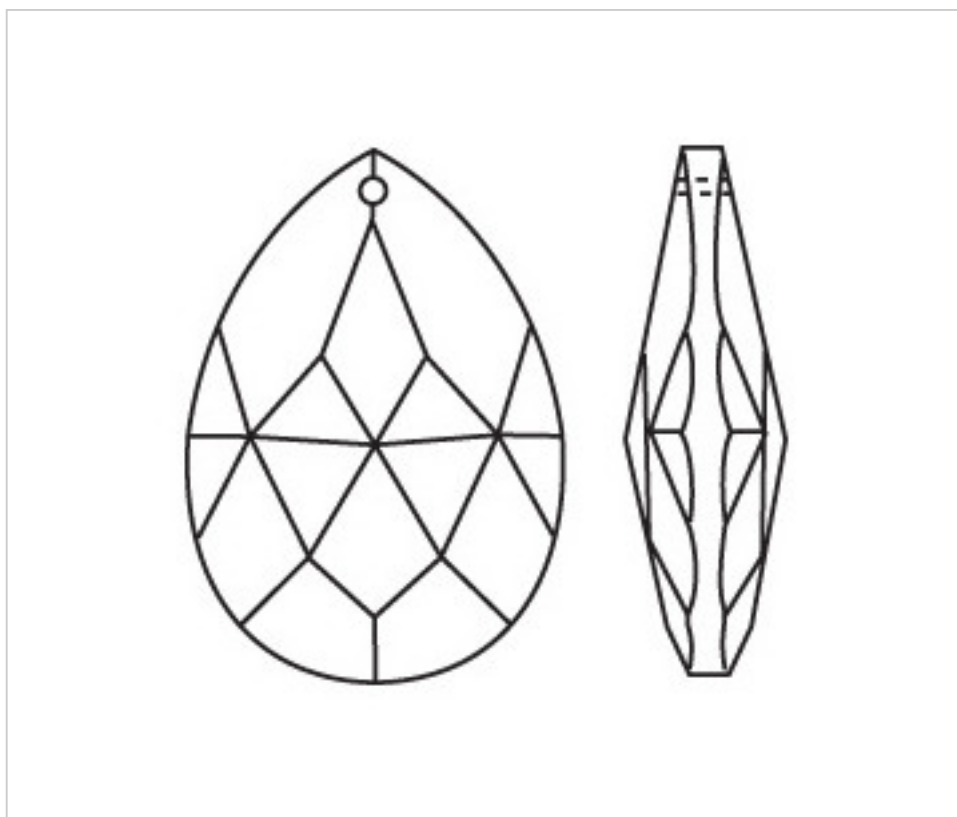

D942X76

Amande 3420/76x44mm cristal AB

4 nov. 2024

PRIX

	Lot	Prix sans TVA
	1	10,44€
	10	6,98€
	30	6,05€

Suite à la page suivante >>

CRISTAL POUR LAMPES > SCHOLER CRYSTAL AUTRICHIEN > LIGNE SCHÖLER FANTASTIQUE
Amandes "Fantastic"

D942X76

Amande 3420/76x44mm cristal AB

SPÉCIFICATIONS TECHNIQUES

Conditionnement: Boîte 30 Unités

AUTRES CARACTÉRISTIQUES

Longueur (mm): 76

Largeur (mm): 44

Couleur: Aurore Boréale

DOCUMENTS

 [Amande 3420/76x44mm cristal AB](#)