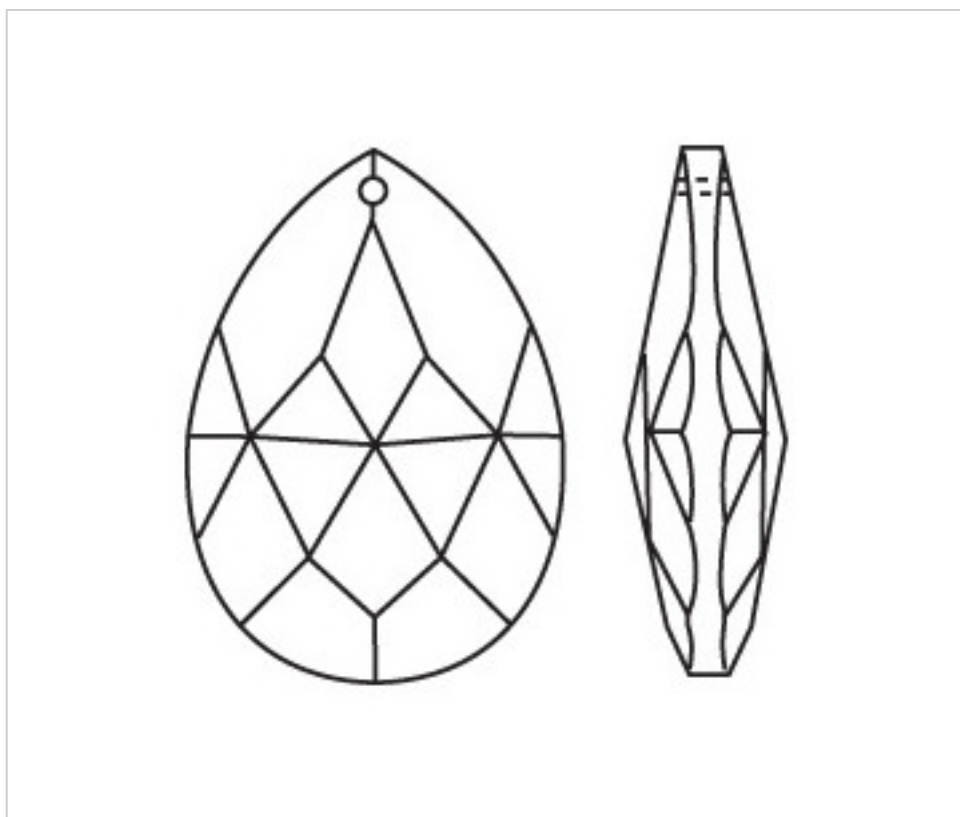

D942D76

Amande 3420/76x44mm OR

22 d'écrite;c. 2024

PRIX

	Lot	Prix sans TVA
Pedido mínimo	24	6,06€

Suite à la page suivante >>

CRISTAL POUR LAMPES > SCHOLER CRYSTAL AUTRICHIEN > LIGNE SCHÖLER FANTASTIQUE
Amandes "Fantastic"

D942D76

Amande 3420/76x44mm OR

SPÉCIFICATIONS TECHNIQUES

Pesage: 73 Grammes

AUTRES CARACTÉRISTIQUES

Longueur (mm): 76

Largeur (mm): 44

DOCUMENTS