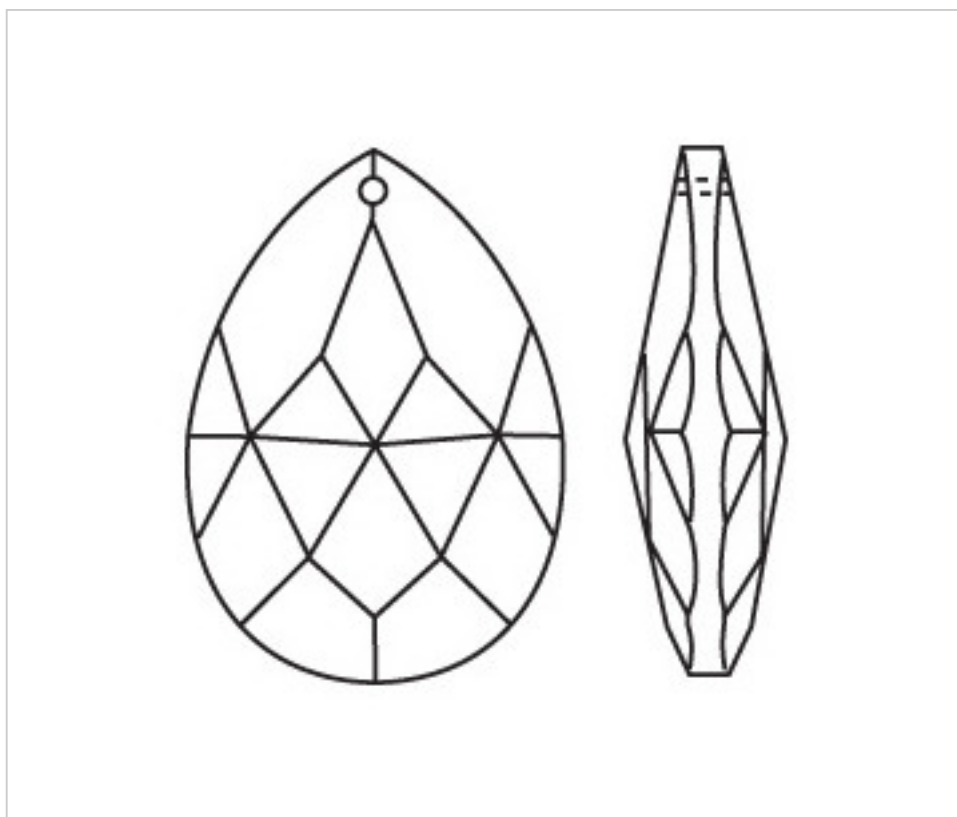

CRISTAL POUR LAMPES > SCHOLER CRYSTAL AUTRICHIEN > LIGNE SCHÖLER FANTASTIQUE
Amandes "Fantastic"

D942D76

Amande 3420/76x44mm OR

5 avril 2025

PRIX

	Lot	Prix sans TVA
Pedido mínimo	24	6,64€

Suite à la page suivante >>

CRISTAL POUR LAMPES > SCHOLER CRYSTAL AUTRICHIEN > LIGNE SCHÖLER FANTASTIQUE
Amandes "Fantastic"

D942D76

Amande 3420/76x44mm OR

SPÉCIFICATIONS TECHNIQUES

Pesage: 73 Grammes

AUTRES CARACTÉRISTIQUES

Longueur (mm): 76