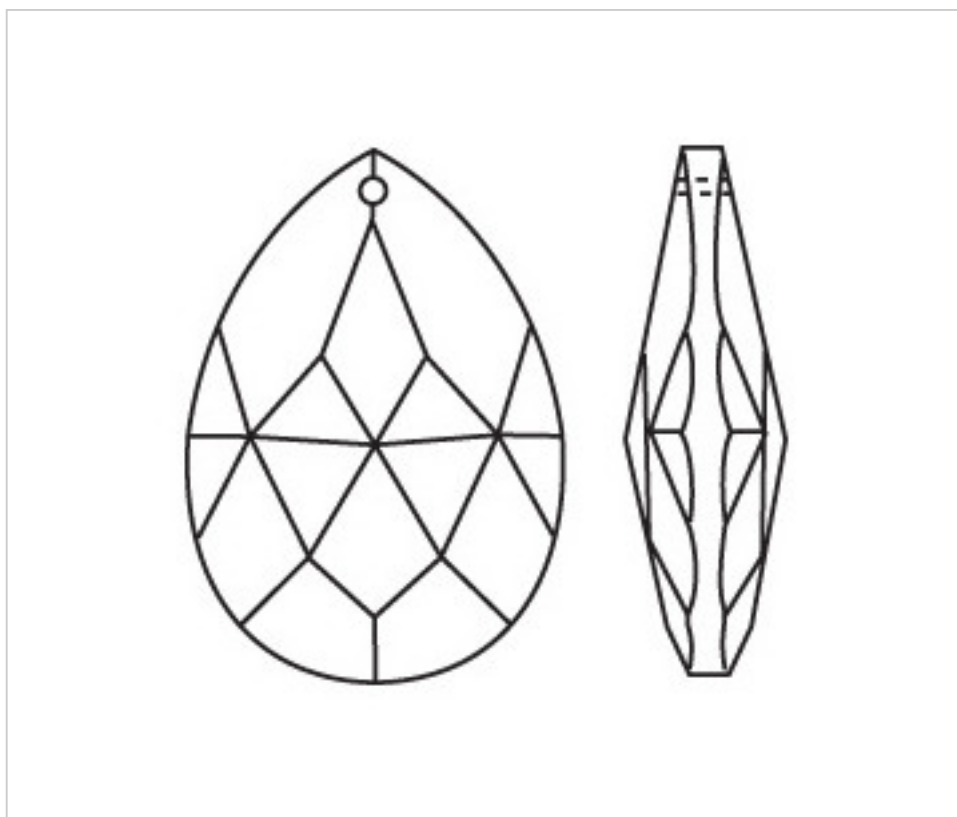

CRISTAL POUR LAMPES > SCHOLER CRYSTAL AUTRICHIEN > LIGNE SCHÖLER FANTASTIQUE
Amandes "Fantastic"

D942D76

Amande 3420/76x44mm OR

3 févr. 2025

PRIX

	Lot	Prix sans TVA
Pedido mínimo	24	6,64€

Suite à la page suivante >>

CRISTAL POUR LAMPES > SCHOLER CRYSTAL AUTRICHIEN > LIGNE SCHÖLER FANTASTIQUE
Amandes "Fantastic"

D942D76

Amande 3420/76x44mm OR

SPÉCIFICATIONS TECHNIQUES

Pesage: 73 Grammes

AUTRES CARACTÉRISTIQUES

Longueur (mm): 76