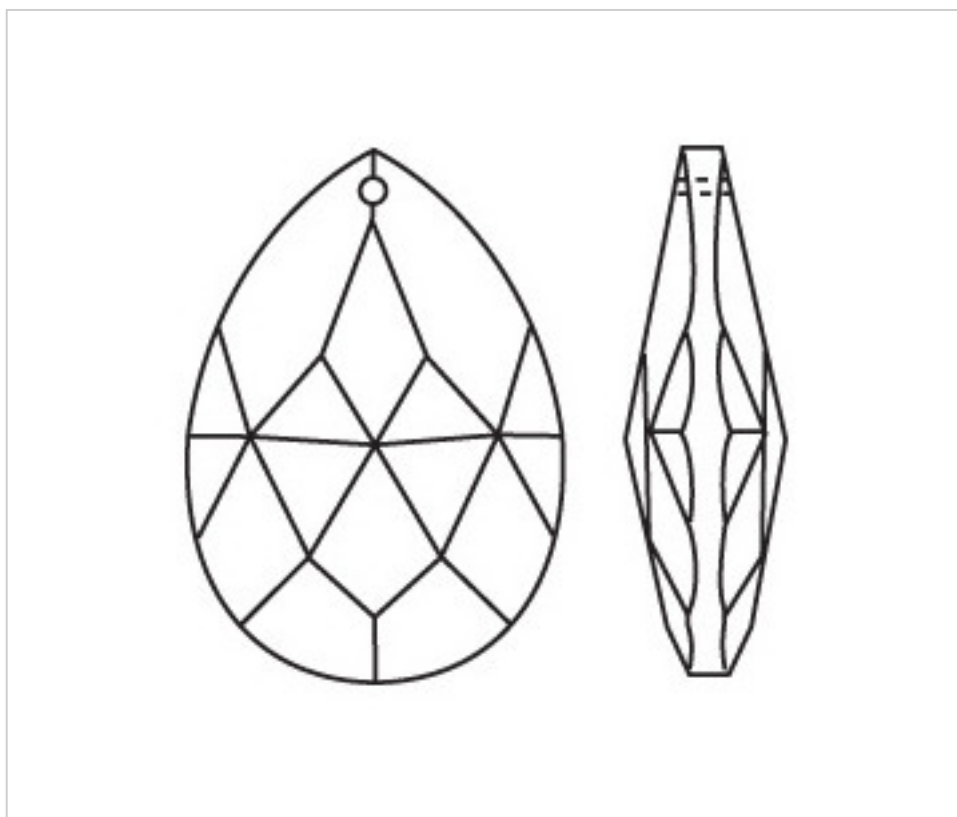

D942089

Amande 3420/89x52mm

27 nov. 2024

**PRIX**

	Lot	Prix sans TVA
	1	7,06€
	5	4,72€
	15	4,11€

Suite à la page suivante >>

CRISTAL POUR LAMPES > SCHOLER CRYSTAL AUTRICHIEN > LIGNE SCHÖLER FANTASTIQUE  
Amandes "Fantastic"

D942089

Amande 3420/89x52mm

## AUTRES CARACTÉRISTIQUES

---

Longueur (mm): 89

Largeur (mm): 52

Couleur: Transparent