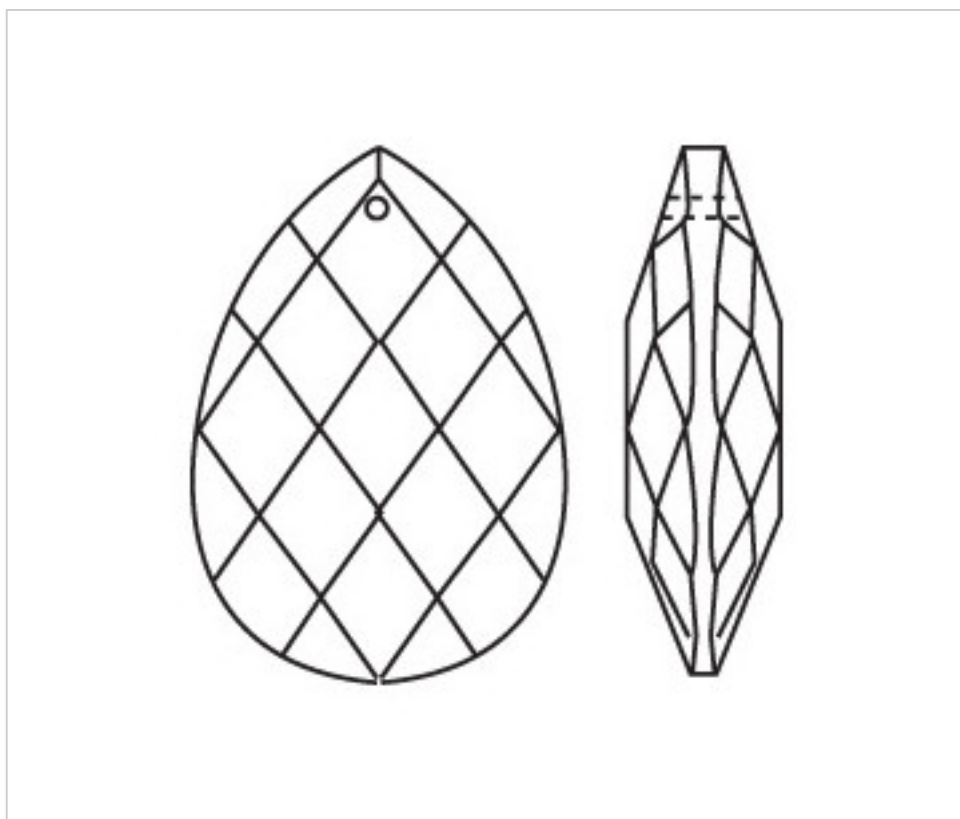

CRISTAL POUR LAMPES > SCHOLER CRYSTAL AUTRICHIEN > LIGNE SCHÖLER FANTASTIQUE  
Amandes "Fantastic"

D943090

Amande 3430/100x64mm

5 janv. 2025

## PRIX

	Lot	Prix sans TVA
Pedido mínimo	10	7,31€

Suite à la page suivante >>

CRISTAL POUR LAMPES > SCHOLER CRYSTAL AUTRICHIEN > LIGNE SCHÖLER FANTASTIQUE  
Amandes "Fantastic"

D943090

Amande 3430/100x64mm

## AUTRES CARACTÉRISTIQUES

---

Longueur (mm): 100

Largeur (mm): 64

Couleur: Transparent