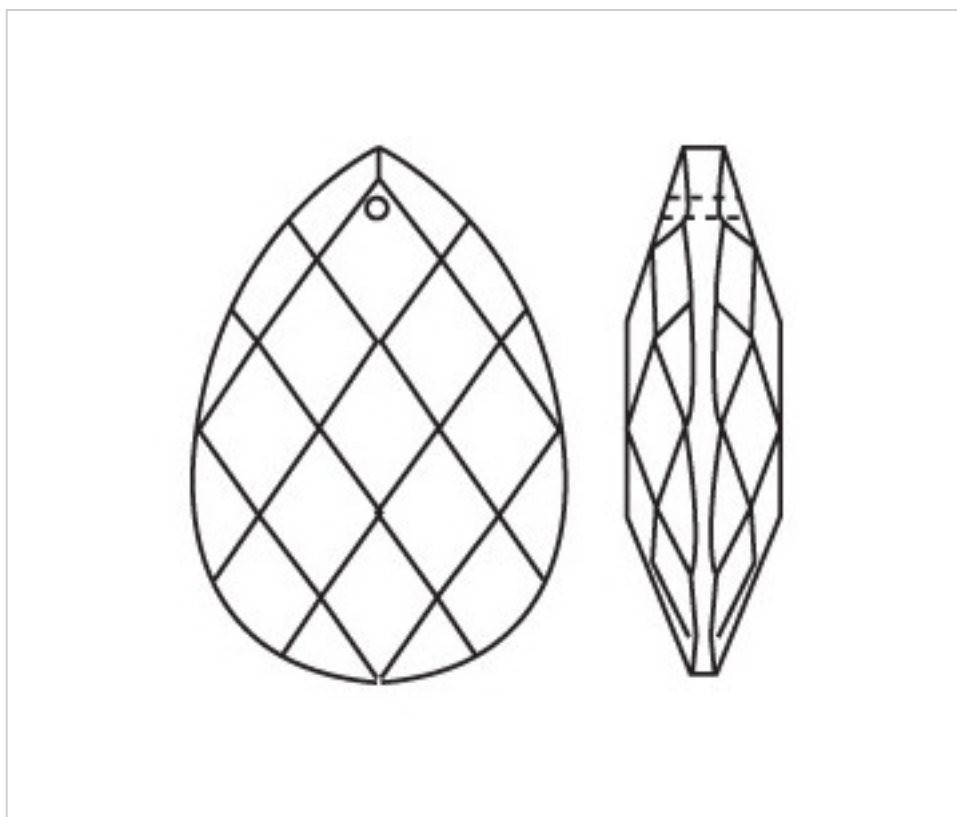

CRISTAL POUR LAMPES > SCHOLER CRYSTAL AUTRICHIEN > LIGNE SCHÖLER FANTASTIQUE  
Amandes "Fantastic"

D943096

Amande 3430/150x96mm

23 nov. 2024

## PRIX

	Lot	Prix sans TVA
Pedido mínimo	4	44,02€

Suite à la page suivante >>

CRISTAL POUR LAMPES > SCHOLER CRYSTAL AUTRICHIEN > LIGNE SCHÖLER FANTASTIQUE  
Amandes "Fantastic"

D943096

Amande 3430/150x96mm

## AUTRES CARACTÉRISTIQUES

---

Longueur (mm): 150

Largeur (mm): 96

Couleur: Transparent