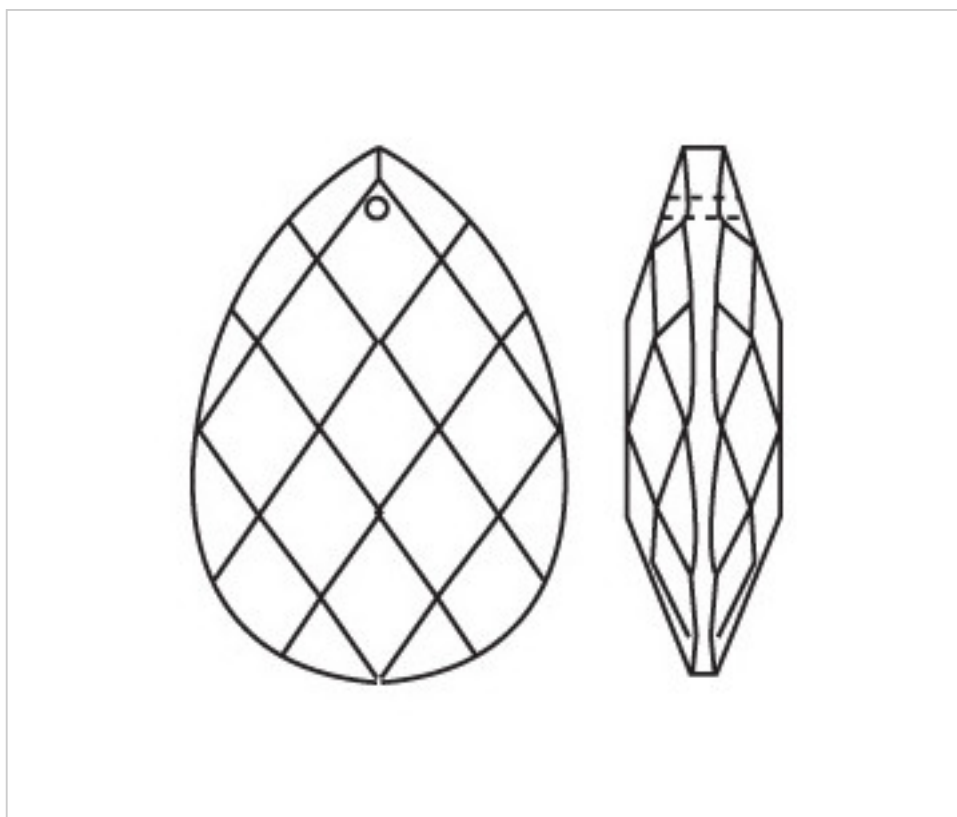

CRISTAL POUR LAMPES > SCHOLER CRYSTAL AUTRICHIEN > LIGNE SCHÖLER FANTASTIQUE
Amandes "Fantastic"

D943096

Amande 3430/150x96mm

22 févr. 2025

PRIX

	Lot	Prix sans TVA
Pedido mínimo	4	48,23€

Suite à la page suivante >>

CRISTAL POUR LAMPES > SCHOLER CRYSTAL AUTRICHIEN > LIGNE SCHÖLER FANTASTIQUE
Amandes "Fantastic"

D943096

Amande 3430/150x96mm

SPÉCIFICATIONS TECHNIQUES

Pesage: 94 Grammes

Conditionnement: Boîte 4 Unités

AUTRES CARACTÉRISTIQUES

Longueur (mm): 150

Largeur (mm): 96

Couleur: Transparent

DOCUMENTS

 [Amande 3430/150x96mm](#)