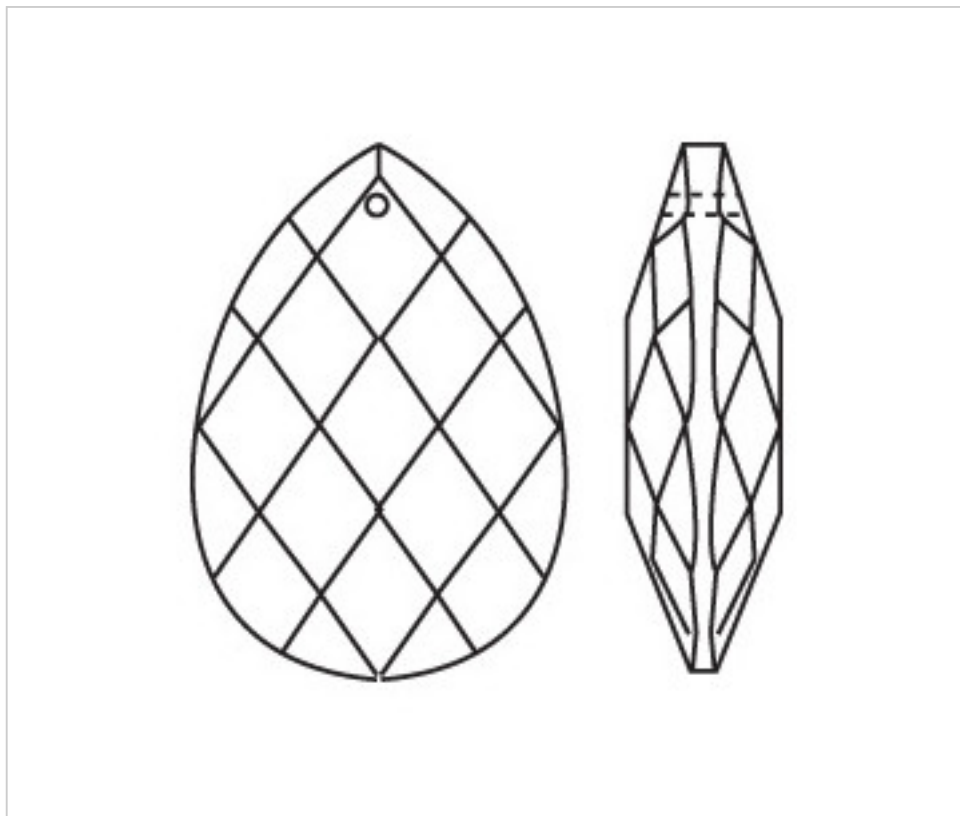

CRISTAL POUR LAMPES > SCHOLER CRYSTAL AUTRICHIEN > LIGNE SCHÖLER FANTASTIQUE
Amandes "Fantastic"

D943096

Amande 3430/150x96mm

5 janv. 2025

PRIX

	Lot	Prix sans TVA
Pedido mínimo	4	48,23€

Suite à la page suivante >>

CRISTAL POUR LAMPES > SCHOLER CRYSTAL AUTRICHIEN > LIGNE SCHÖLER FANTASTIQUE
Amandes "Fantastic"

D943096

Amande 3430/150x96mm

SPÉCIFICATIONS TECHNIQUES

Pesage: 94 Grammes

Conditionnement: Boîte 4 Unités

AUTRES CARACTÉRISTIQUES

Longueur (mm): 150

Largeur (mm): 96

Couleur: Transparent

DOCUMENTS

 [Amande 3430/150x96mm](#)