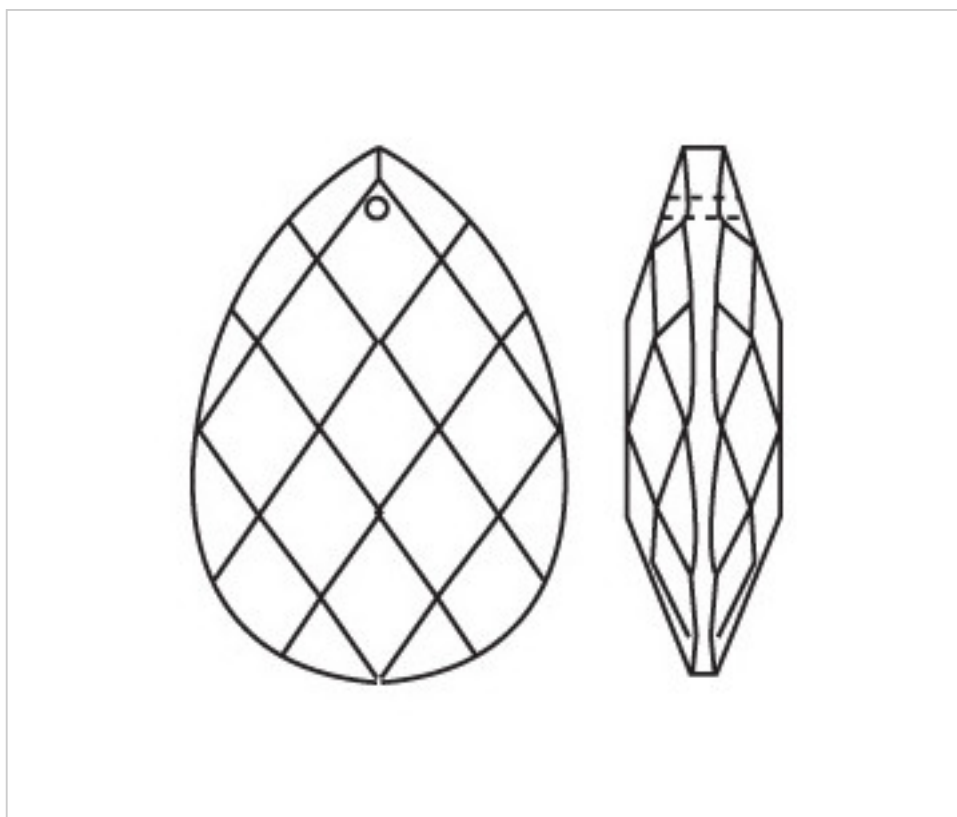

D943050

Amande 3430/50x35mm

23 nov. 2024

## PRIX

Lot	Prix sans TVA
1	2,67€
18	1,76€
90	1,56€

Suite à la page suivante >>

CRISTAL POUR LAMPES > SCHOLER CRYSTAL AUTRICHIEN > LIGNE SCHÖLER FANTASTIQUE  
Amandes "Fantastic"

D943050

Amande 3430/50x35mm

## AUTRES CARACTÉRISTIQUES

---

Longueur (mm): 50

Largeur (mm): 35

Couleur: Transparent