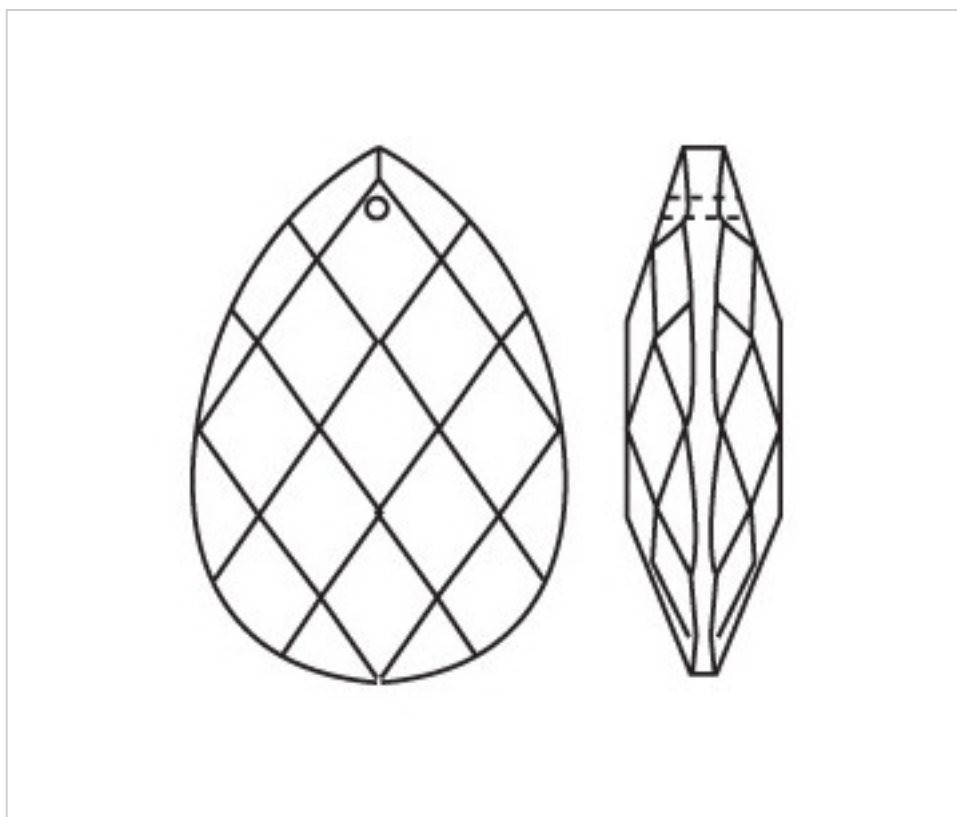

D943063

Amande 3430/63x42mm

4 nov. 2024

PRIX

	Lot	Prix sans TVA
	1	3,80€
	15	2,55€
	45	2,22€

Suite à la page suivante >>

CRISTAL POUR LAMPES > SCHOLER CRYSTAL AUTRICHIEN > LIGNE SCHÖLER FANTASTIQUE
Amandes "Fantastic"

D943063

Amande 3430/63x42mm

SPÉCIFICATIONS TECHNIQUES

Pesage: 54 Grammes

Conditionnement: Boîte 45 Unités

AUTRES CARACTÉRISTIQUES

Longueur (mm): 63

Largeur (mm): 42

Couleur: Transparent

DOCUMENTS

 [Amande 3430/63x42mm](#)