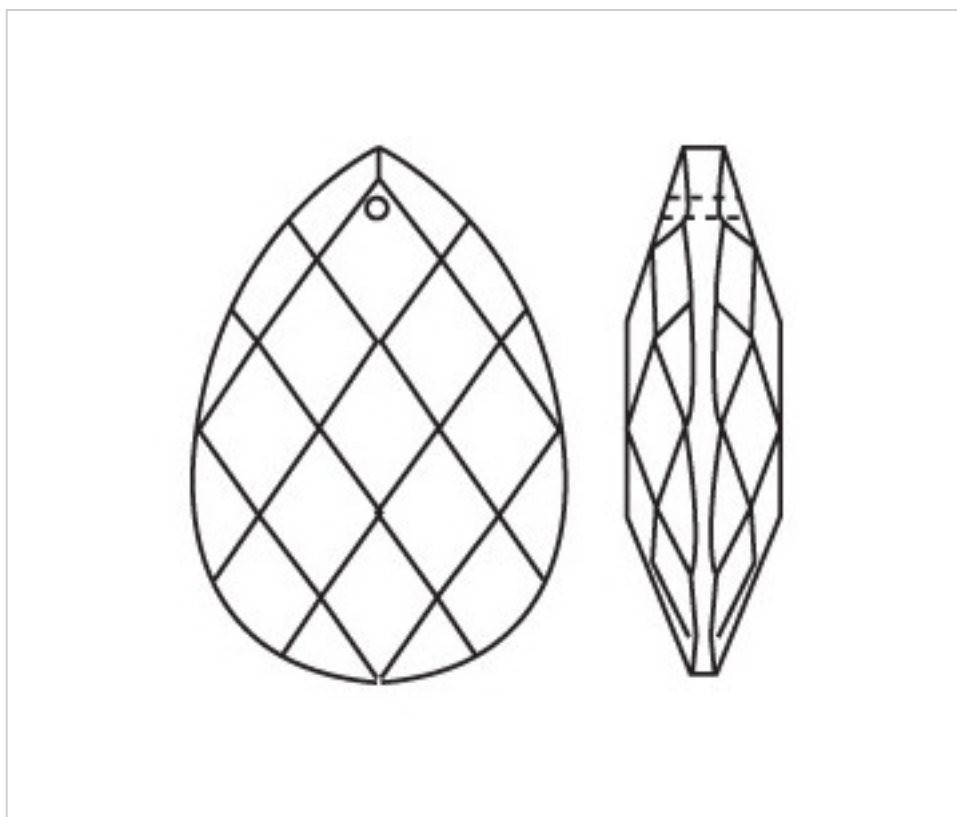

D943076

Amande 3430/76x52mm

23 nov. 2024

PRIX

	Lot	Prix sans TVA
	1	6,60€
	12	4,42€
	24	3,86€

Suite à la page suivante >>

CRISTAL POUR LAMPES > SCHOLER CRYSTAL AUTRICHIEN > LIGNE SCHÖLER FANTASTIQUE
Amandes "Fantastic"

D943076

Amande 3430/76x52mm

SPÉCIFICATIONS TECHNIQUES

Conditionnement: Boîte 24 Unités

AUTRES CARACTÉRISTIQUES

Longueur (mm): 76

Largeur (mm): 52

Couleur: Transparent

DOCUMENTS

 [Amande 3430/76x52mm](#)