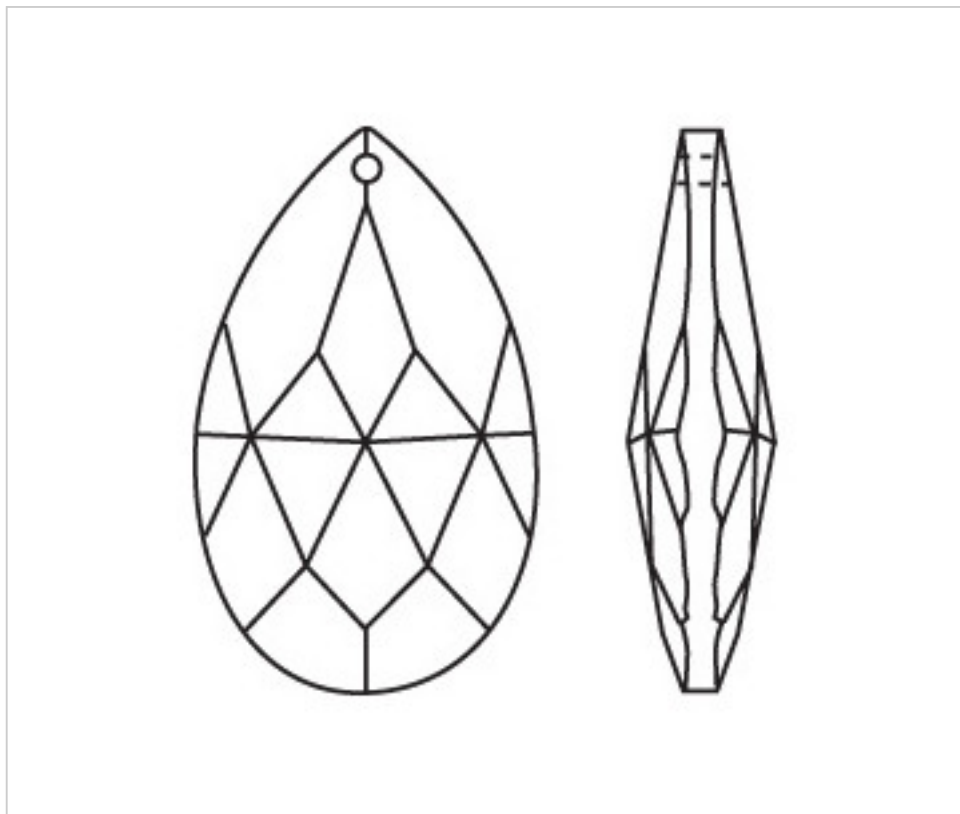

A610212

Amande 4032/114x66mm (ex 1011)

24 août 2024

PRIX

Lot	Prix sans TVA
1	17,43€
4	11,61€
8	10,13€

Suite à la page suivante >>

A610212

Amande 4032/114x66mm (ex 1011)

SPÉCIFICATIONS TECHNIQUES

Conditionnement: Boîte 8 Unités

AUTRES CARACTÉRISTIQUES

Longueur (mm): 114

Largeur (mm): 66

Couleur: Transparent

DOCUMENTS

 [Amande 4032/114x66mm \(ex 1011\)](#)