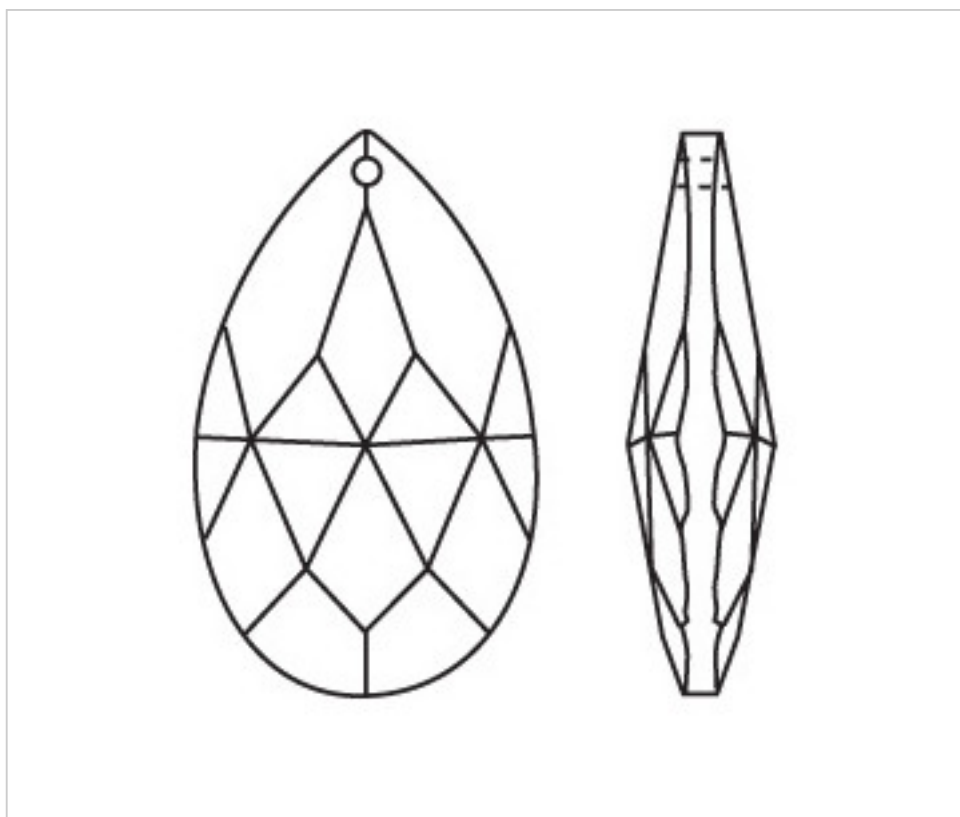

A610228

Amande 4032/28x17mm (ex 1011)

22 déc. 2024

PRIX

| | Lot | Prix sans TVA |
|--|-----|---------------|
| | 1 | 1,12€ |
| | 30 | 0,75€ |
| | 240 | 0,65€ |

Suite à la page suivante >>

CRISTAL POUR LAMPES > SCHOLER CRYSTAL AUTRICHIEN > LIGNE SCHÖLER LISSE
Amandes lisses

A610228

Amande 4032/28x17mm (ex 1011)

SPÉCIFICATIONS TECHNIQUES

Pesage: 5 Grammes

Conditionnement: Boîte 240 Unités

AUTRES CARACTÉRISTIQUES

Longueur (mm): 28

Largeur (mm): 17

Couleur: Transparent

DOCUMENTS

 [Amande 4032/28x17mm \(ex 1011\)](#)