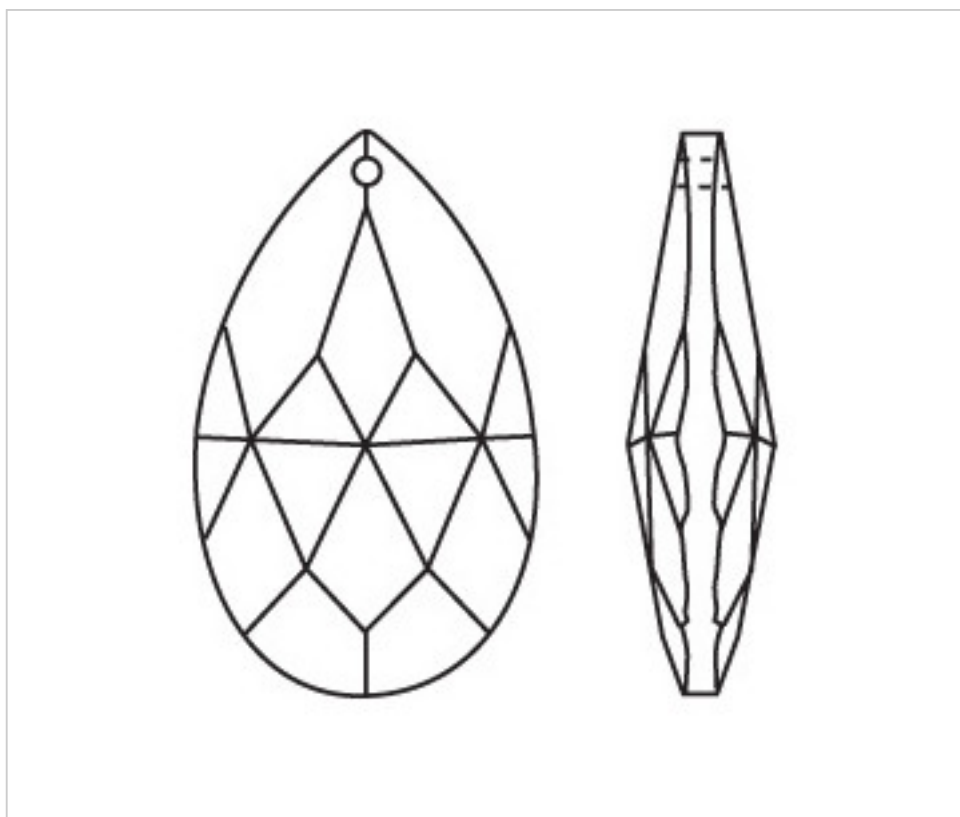

**A610263**

**Amande 4032/63x37mm (ex 1011)**

31 janv. 2025

## PRIX

	Lot	Prix sans TVA
Pedido mínimo	48	1,59€

Suite à la page suivante >>

CRISTAL POUR LAMPES > SCHOLER CRYSTAL AUTRICHIEN > LIGNE SCHÖLER LISSE  
Amandes lisses

**A610263**

**Amande 4032/63x37mm (ex 1011)**

## AUTRES CARACTÉRISTIQUES

---

Longueur (mm): 63

Largeur (mm): 37

Couleur: Transparent