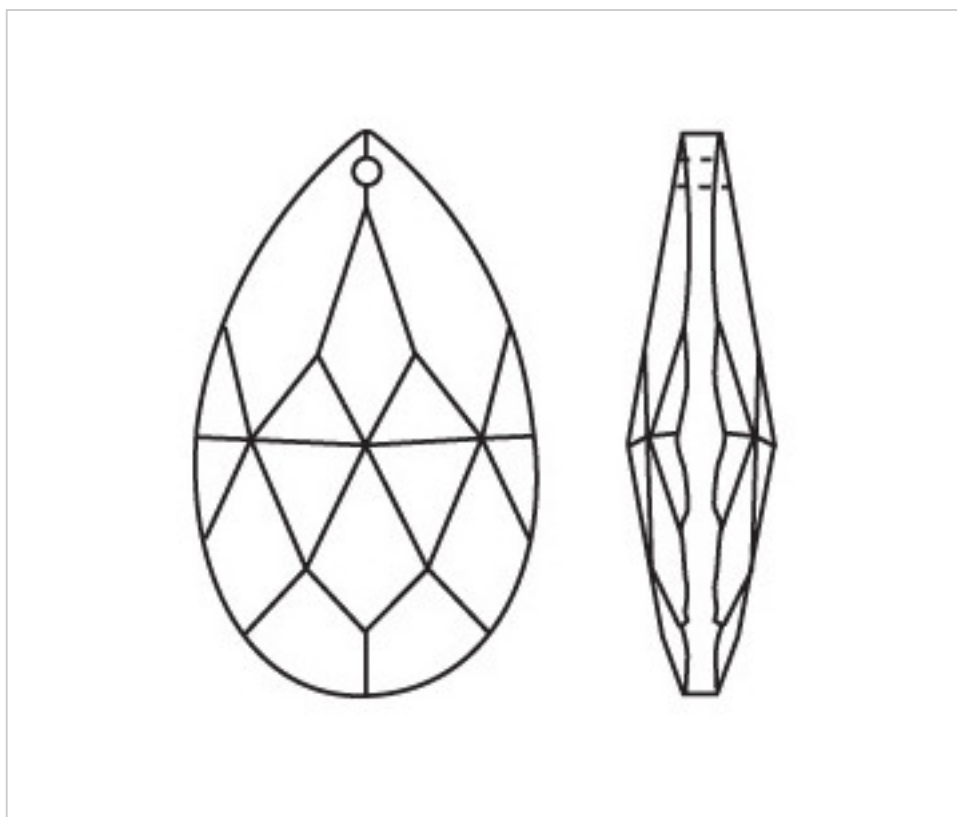

**A61027A**

**Amande 4032/76x44mm (ex 1011) améthyste**

4 d&eacute;c. 2024

## PRIX

	Lot	Prix sans TVA
	1	8,31€
	10	5,54€
	30	4,82€

Suite à la page suivante >>

CRISTAL POUR LAMPES > SCHOLER CRYSTAL AUTRICHIEN > LIGNE SCHÖLER LISSE  
Amandes lisses

**A61027A**

**Amande 4032/76x44mm (ex 1011) améthyste**

## AUTRES CARACTÉRISTIQUES

---

Longueur (mm): 76

Largeur (mm): 44

Couleur: Améthyste

## DOCUMENTS

---

 [Amande 4032/76x44mm \(ex 1011\) améthyste](#)