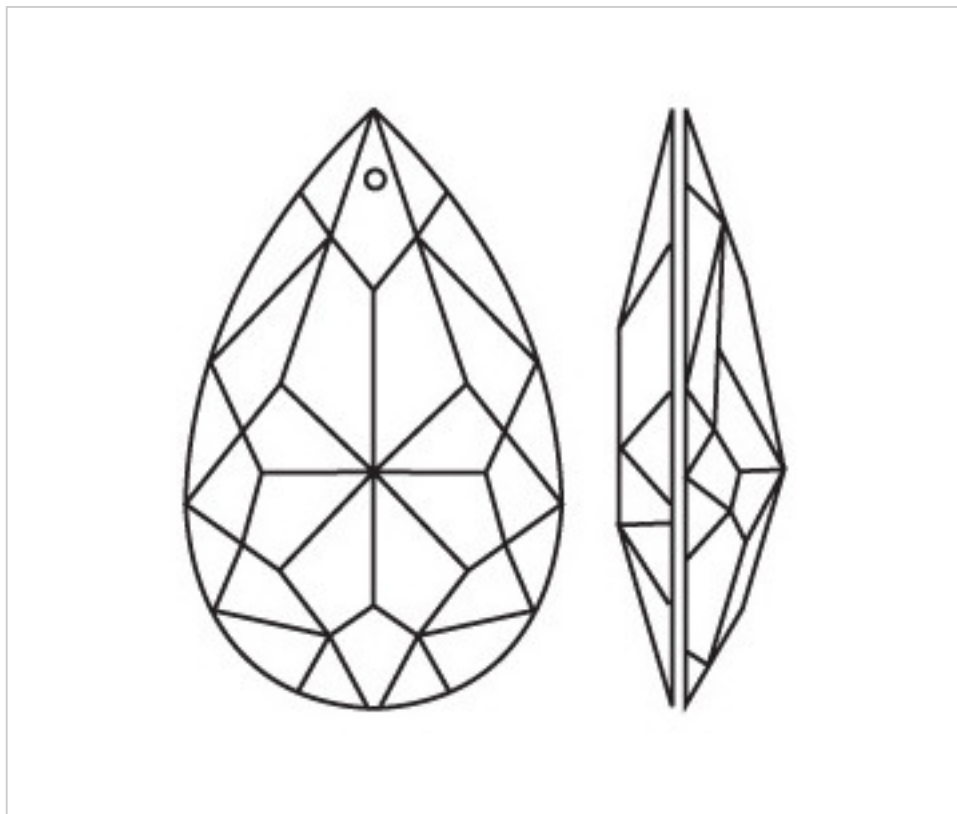

0240T15

Amande 406/38mm Ambre

22 févr. 2025

DESCRIPTION

Amande de verre pressé transparent taillé classique avec 1 trou pour fixation avec aiguille en laiton ou connecteur. Verni par une face couleur Ambre et sèche à 200°C

PRIX

	Lot	Prix sans TVA
	1	0,64€
	100	0,5533€
	1000	0,49€

Suite à la page suivante >>