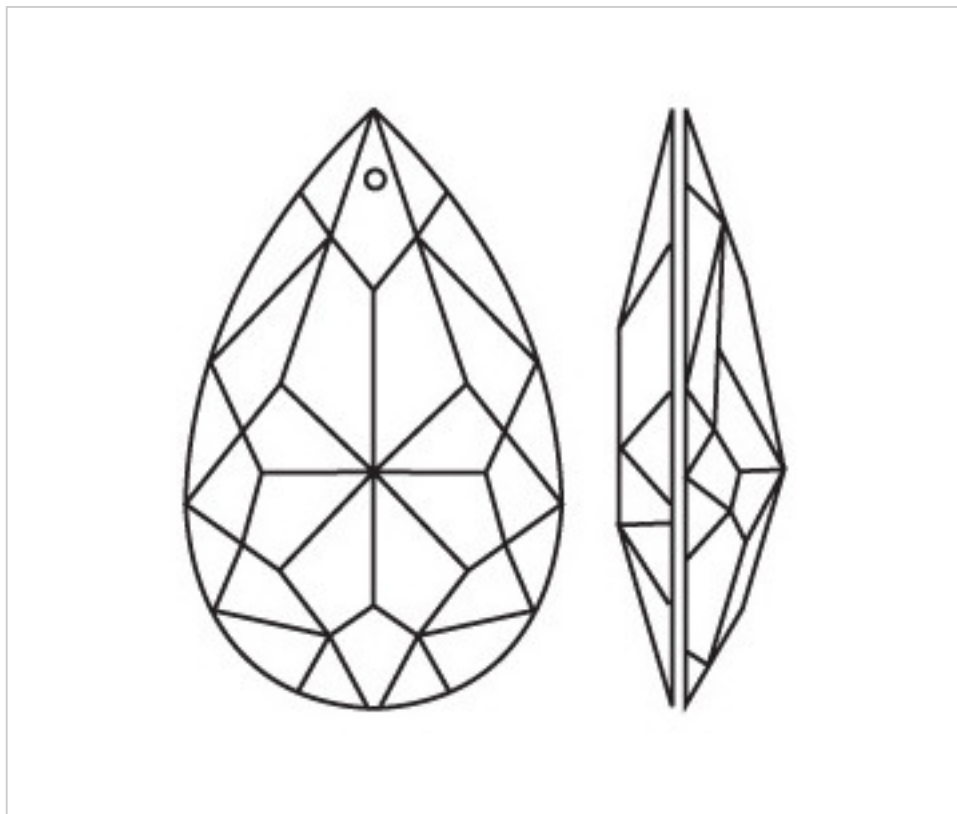

0240R15

Amande 406/38mm Rouge

4 nov. 2024

DESCRIPTION

Amande de verre pressé transparent taillé classique avec 1 trou pour fixation avec aiguille en laiton ou connecteur . Verni par une face couleur Rouge et séchée à 200°C

SPÉCIFICATIONS TECHNIQUES

Pesage: 1 Grammes

Conditionnement: Sac 100 Unités

REMARQUES

Verre pressé

AUTRES CARACTÉRISTIQUES

Longueur (mm): 38

Couleur: Rouge