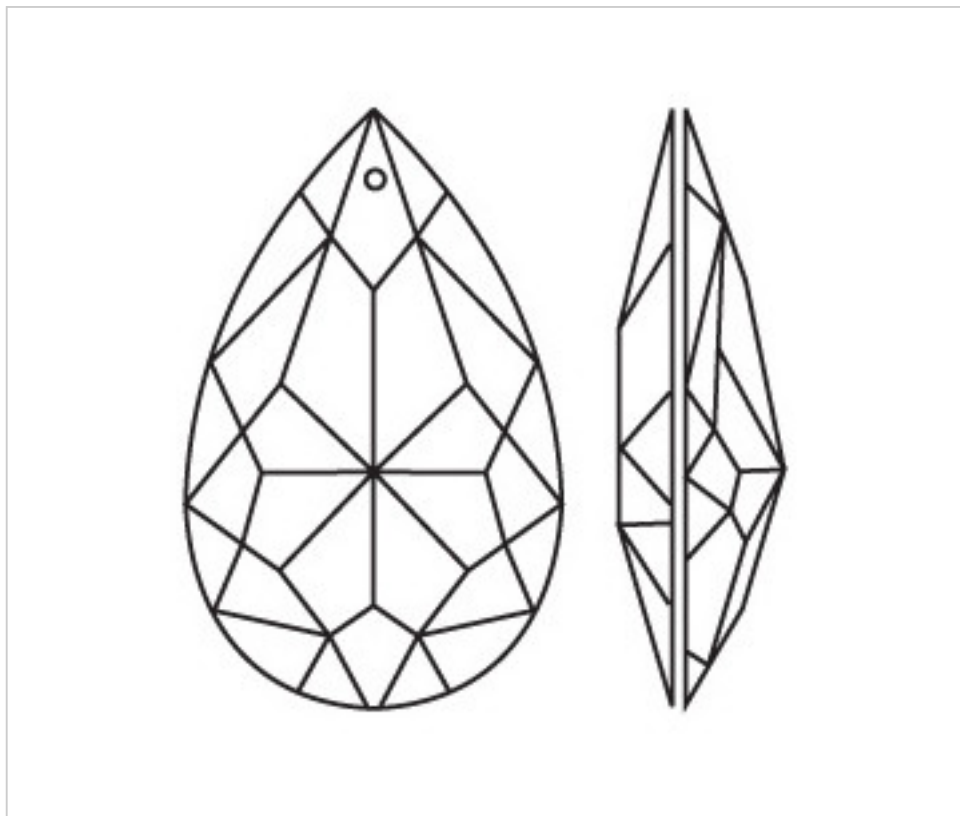

0240620

Amande verre 406/50mm

1 févr. 2025

DESCRIPTION

Amande de verre pressé transparent taillé classique avec 1 trou pour fixation avec aiguille en laiton ou connecteur

PRIX

	Lot	Prix sans TVA
	1	1,76€
	10	0,88€
	35	0,5486€
	175	0,4771€

Suite à la page suivante >>

0240620

Amande verre 406/50mm

SPÉCIFICATIONS TECHNIQUES

Pesage: 100 Grammes

Conditionnement: Sac 35 Unités

REMARQUES

Verre pressé

AUTRES CARACTÉRISTIQUES

Longueur (mm): 50

Couleur: Transparent

DOCUMENTS

 [Amande verre 406/50mm](#)