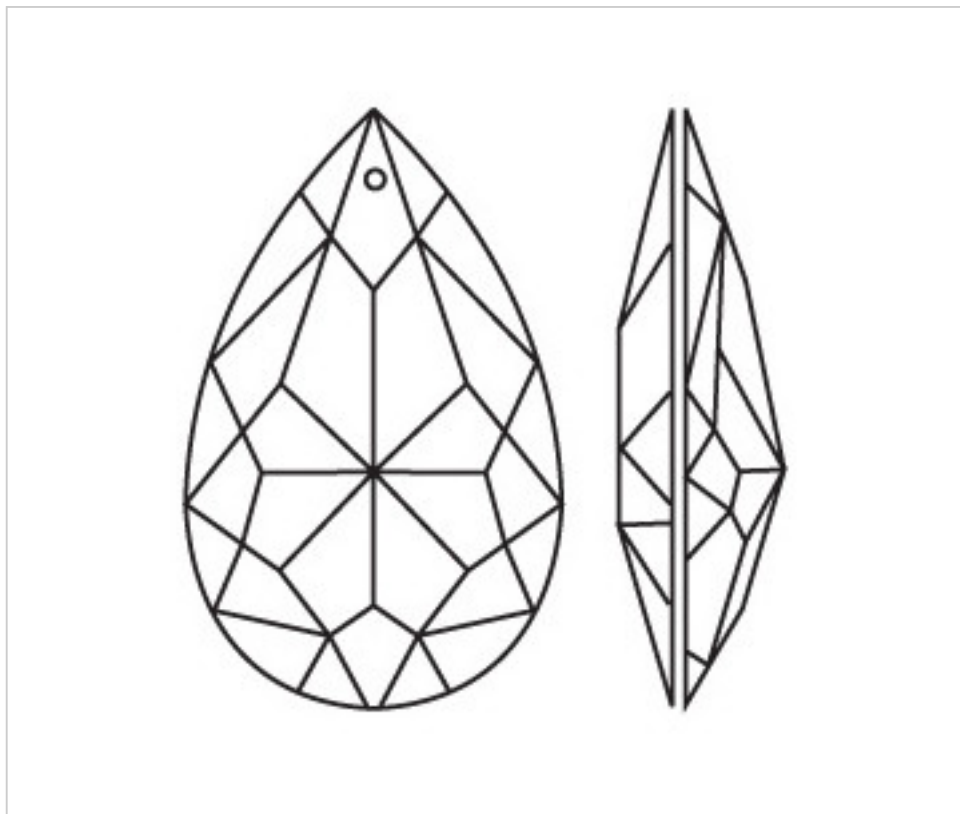

0240620

Amande verre 406/50mm

4 avril 2025

## DESCRIPTION

Amande de verre pressé transparent taillé classique avec 1 trou pour fixation avec aiguille en laiton ou connecteur

## AUTRES CARACTÉRISTIQUES

---

Longueur (mm): 50

Couleur: Transparent