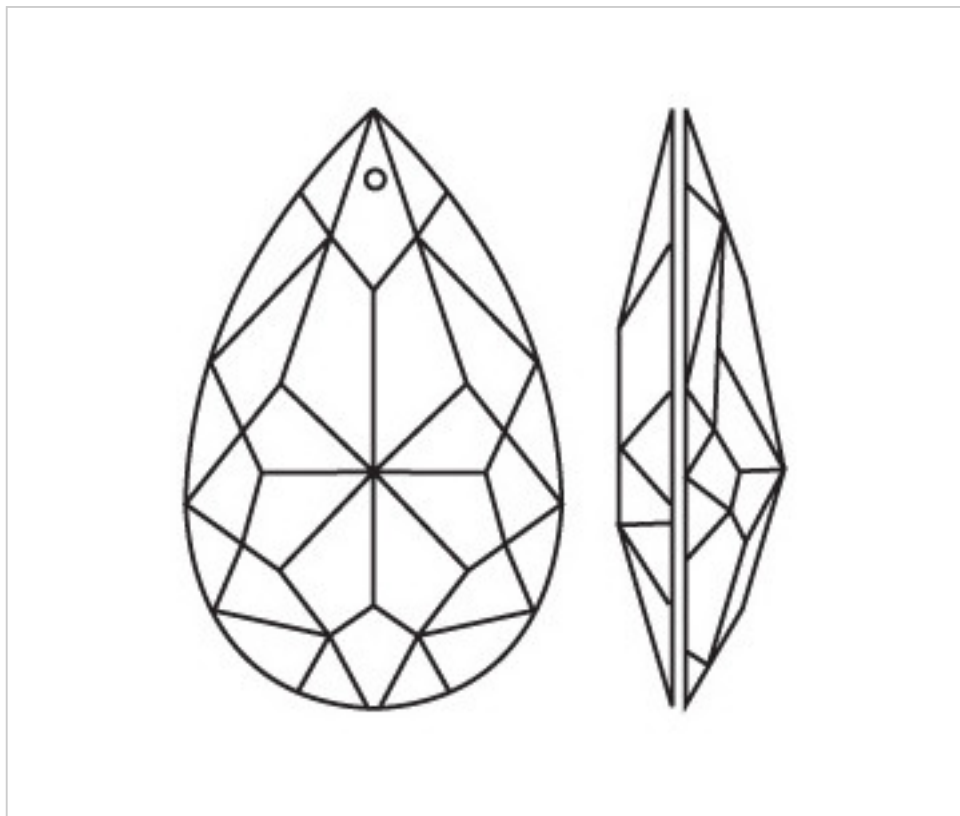

0240B20

Amande 406/50mm Bleu

4 nov. 2024

## DESCRIPTION

Amande de verre pressé transparent taillé classique avec 1 trou pour fixation avec aiguille en laiton ou connecteur. Verni par une face couleur Bleu et séchée à 200°C

## AUTRES CARACTÉRISTIQUES

---

Longueur (mm): 50

Couleur: Bleu