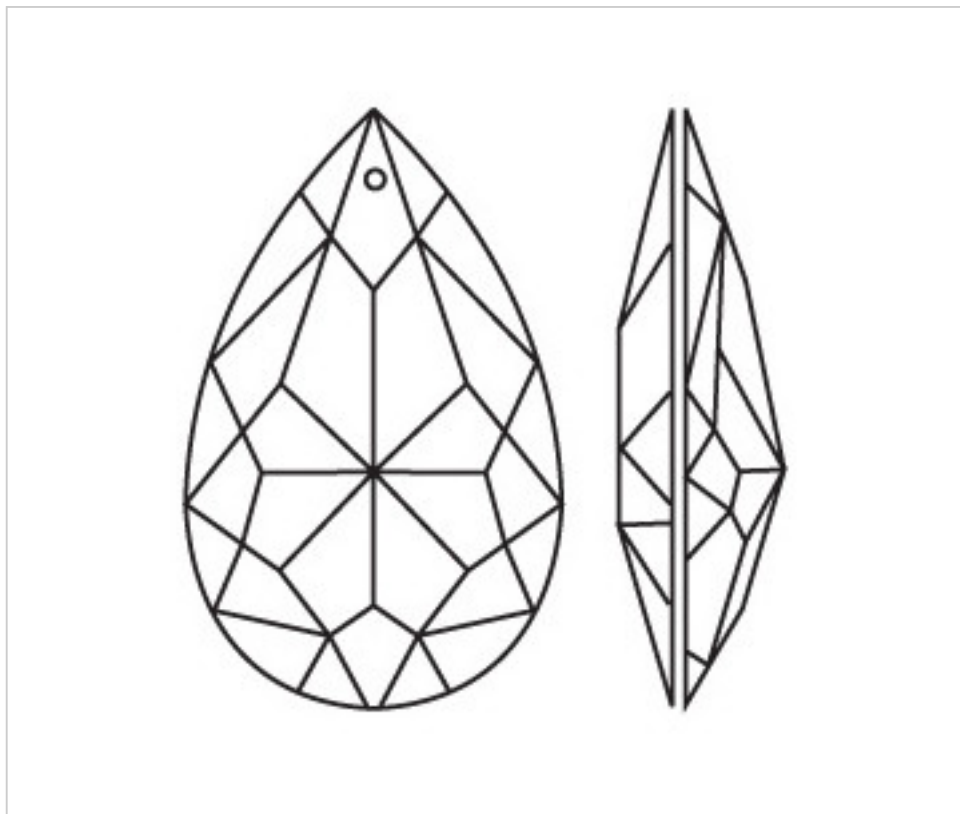

0240625

Amande verre 406/63mm

1 févr. 2025

DESCRIPTION

Amande de verre pressé transparent taillé classique avec 1 trou pour fixation avec aiguille en laiton ou connecteur

PRIX

	Lot	Prix sans TVA
	1	3,54€
	6	1,77€
	25	1,11€
	100	0,98€

Suite à la page suivante >>

0240625

Amande verre 406/63mm

SPÉCIFICATIONS TECHNIQUES

Pesage: 45 Grammes

Conditionnement: Sac 25 Unités

REMARQUES

Verre pressé

AUTRES CARACTÉRISTIQUES

Longueur (mm): 63

Couleur: Transparent

DOCUMENTS

 [Amande verre 406/63mm](#)