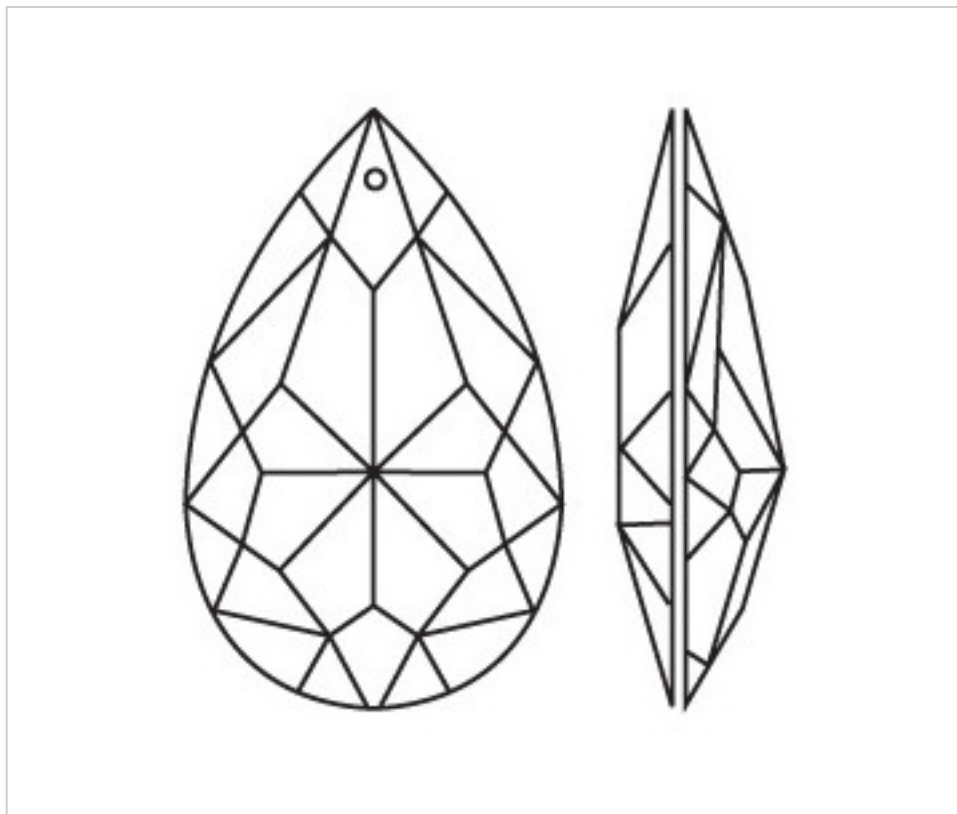

0240625

Amande verre 406/63mm

21 nov. 2024

DESCRIPTION

Amande de verre pressé transparent taillé classique avec 1 trou pour fixation avec aiguille en laiton ou connecteur

PRIX

| | Lot | Prix sans TVA |
|--|-----|---------------|
| | 1 | 3,28€ |
| | 6 | 1,64€ |
| | 25 | 1,03€ |
| | 100 | 0,90€ |

Suite à la page suivante >>

CRISTAL POUR LAMPES > AUTRES VERRES POUR LAMPES > CRISTAL ITALIEN
Amandes Italiennes transparentes

0240625

Amande verre 406/63mm

SPÉCIFICATIONS TECHNIQUES

Pesage: 45 Grammes

Conditionnement: Sac 25 Unités

REMARQUES

Verre pressé

AUTRES CARACTÉRISTIQUES

Longueur (mm): 63

Couleur: Transparent

DOCUMENTS

 [Amande verre 406/63mm](#)