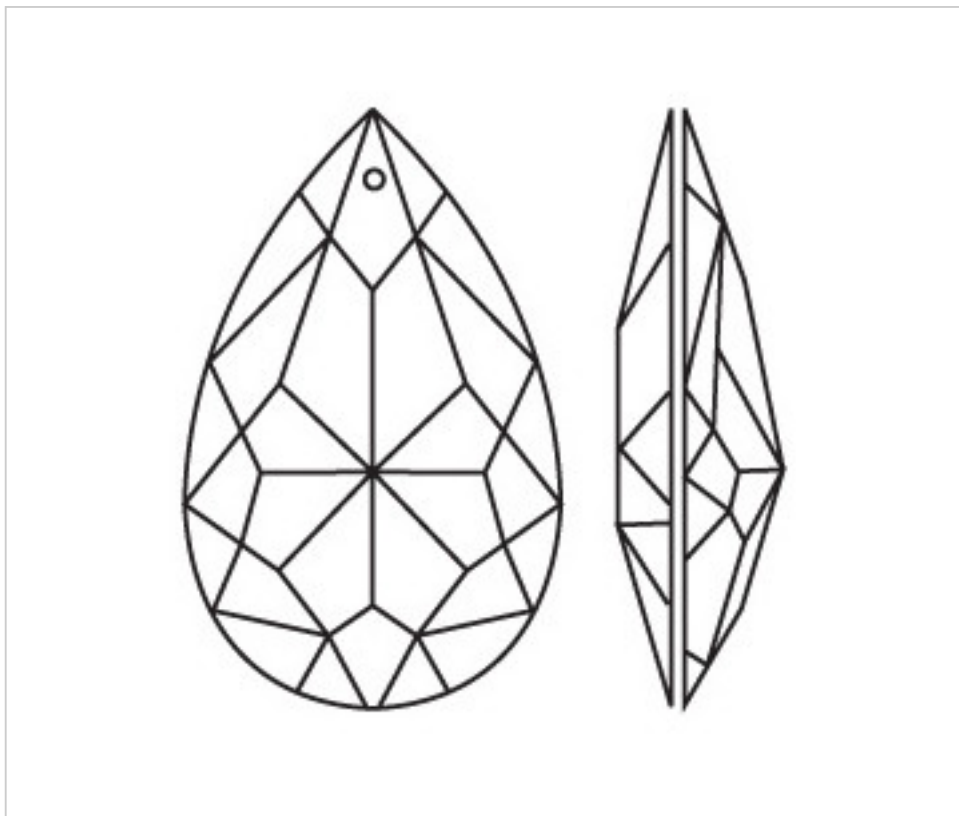

## DESCRIPTION

Amande de verre pressé transparent taillé classique avec 1 trou pour fixation avec aiguille en laiton ou connecteur. Verni par une face couleur Ambre et séchée à 200°C

## AUTRES CARACTÉRISTIQUES

---

Longueur (mm): 63

Couleur: Ambre