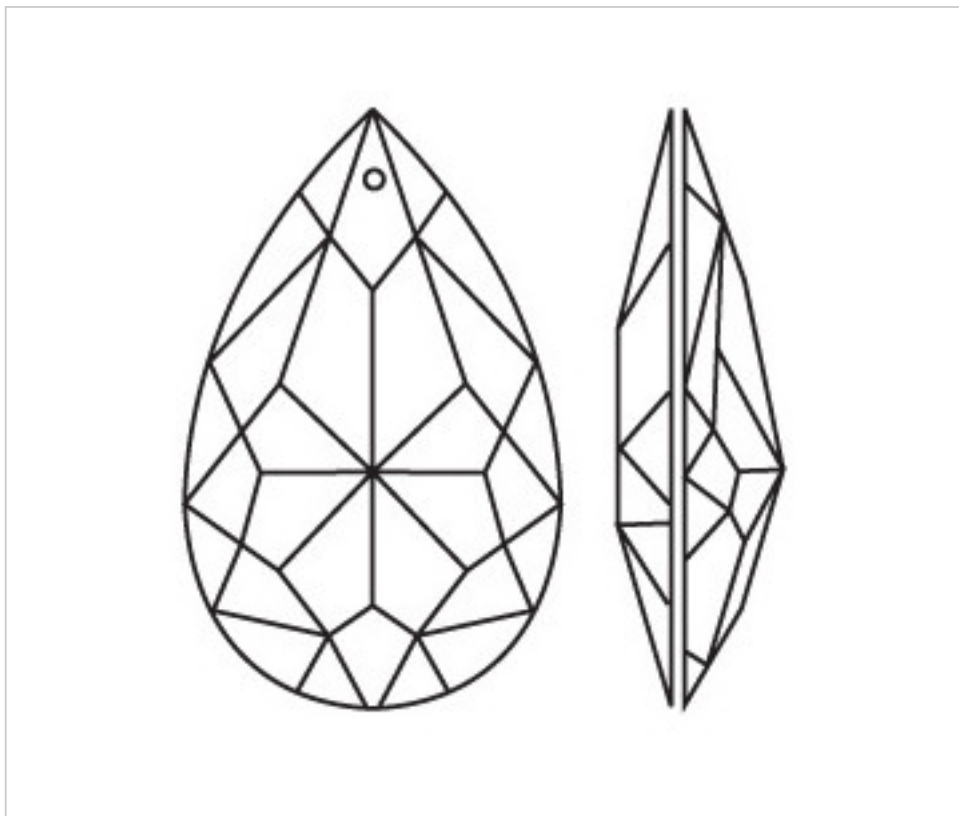

0240R25

Amande 406/63mm Rouge

21 nov. 2024

DESCRIPTION

Amande de verre pressé transparent taillé classique avec 1 trou pour fixation avec aiguille en laiton ou connecteur. Verni par une face couleru Rouge et séchée à 200°C