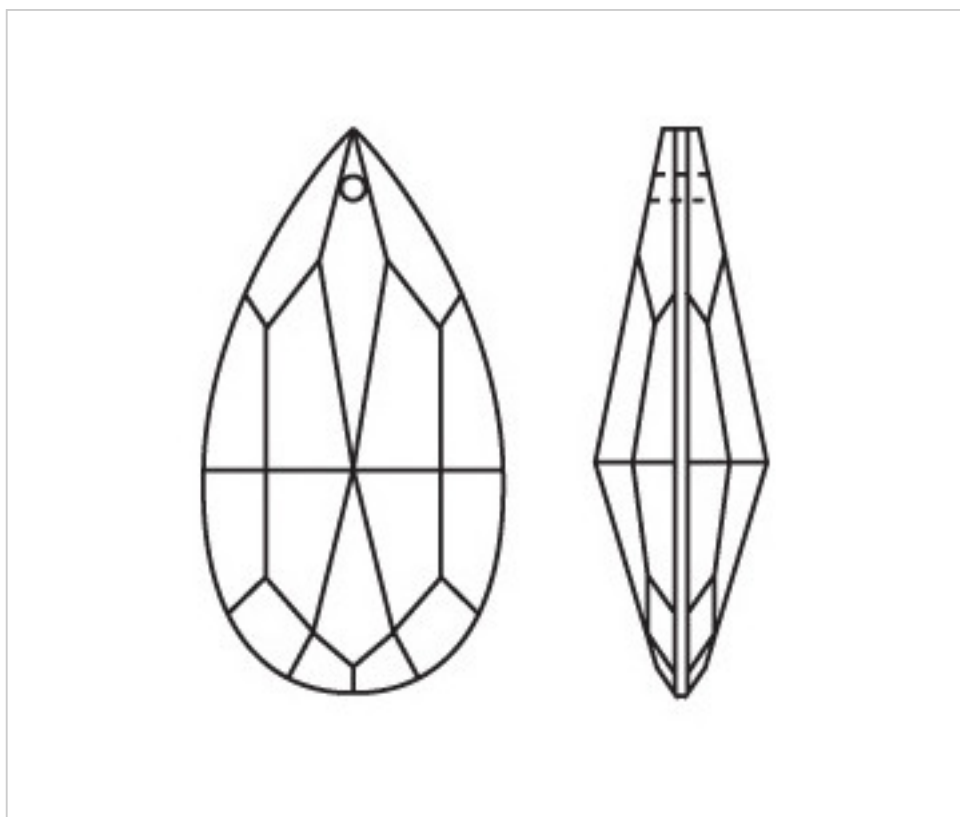

**A610338**

**Amande 4310/38x20mm (ex 1031)**

24 août 2024

## PRIX

Lot	Prix sans TVA
1	1,16€
27	0,78€
162	0,68€

Suite à la page suivante >>

CRISTAL POUR LAMPES > SCHOLER CRYSTAL AUTRICHIEN > LIGNE SCHÖLER LISSE  
Amandes lisses

**A610338**

**Amande 4310/38x20mm (ex 1031)**

## AUTRES CARACTÉRISTIQUES

---

Longueur (mm): 38

Largeur (mm): 20

Couleur: Transparent