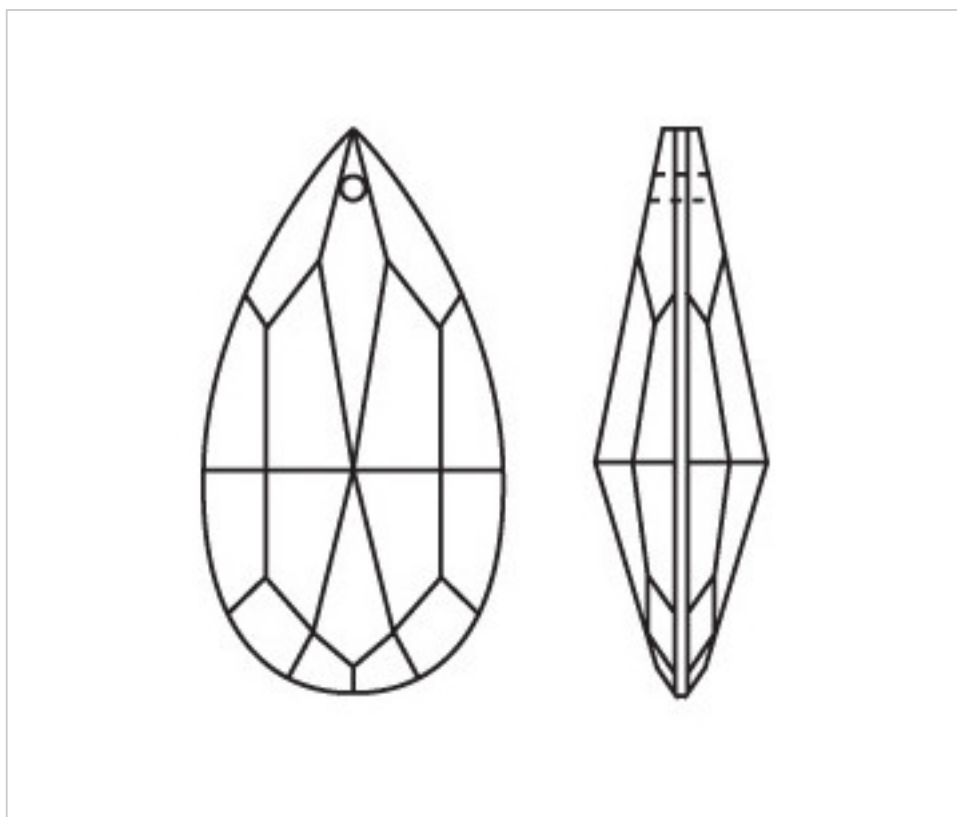

A610360

Amande 4310/63x33mm (ex 1031)

24 août 2024

PRIX

Lot	Prix sans TVA
1	2,41€
12	1,60€
48	1,40€

Suite à la page suivante >>

CRISTAL POUR LAMPES > SCHOLER CRYSTAL AUTRICHIEN > LIGNE SCHÖLER LISSE
Amandes lisses

A610360

Amande 4310/63x33mm (ex 1031)

SPÉCIFICATIONS TECHNIQUES

Pesage: 36 Grammes

Conditionnement: Boîte 48 Unités

AUTRES CARACTÉRISTIQUES

Longueur (mm): 63

Largeur (mm): 33

Couleur: Transparent

DOCUMENTS

 [Amande 4310/63x33mm \(ex 1031\)](#)