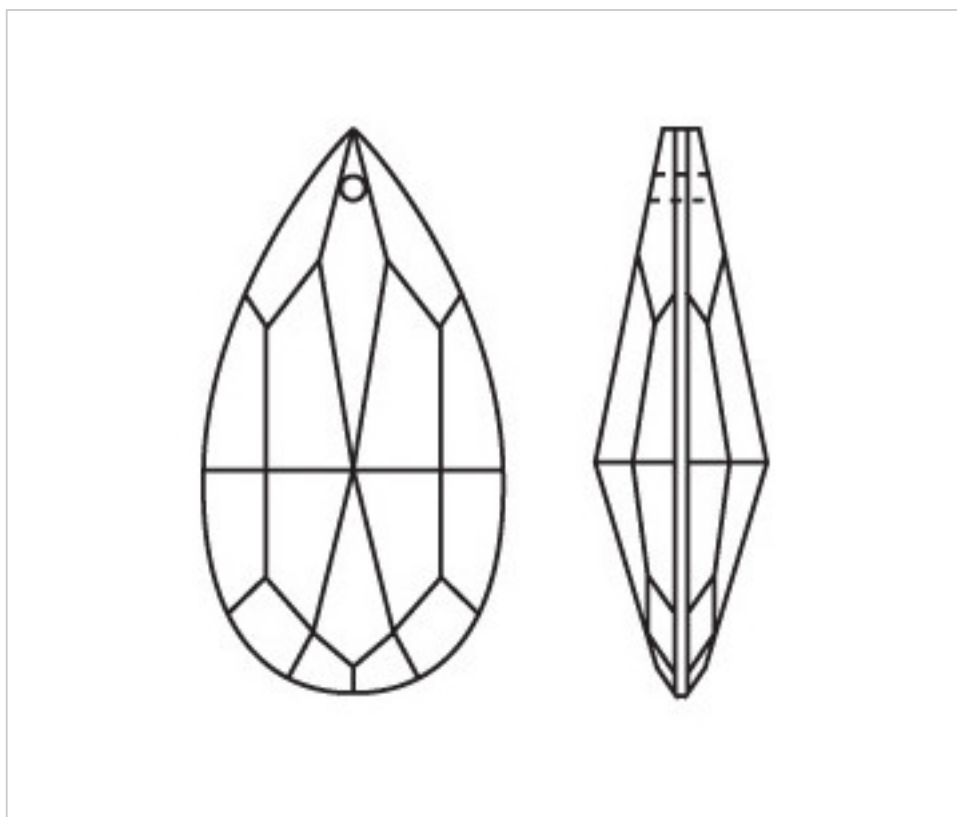

**A610360**

**Amande 4310/63x33mm (ex 1031)**

5 avril 2025

## PRIX

	Lot	Prix sans TVA
Pedido mínimo	48	1,52€

Suite à la page suivante >>

CRISTAL POUR LAMPES > SCHOLER CRYSTAL AUTRICHIEN > LIGNE SCHÖLER LISSE  
Amandes lisses

**A610360**

**Amande 4310/63x33mm (ex 1031)**

## AUTRES CARACTÉRISTIQUES

---

Longueur (mm): 63

Largeur (mm): 33

Couleur: Transparent