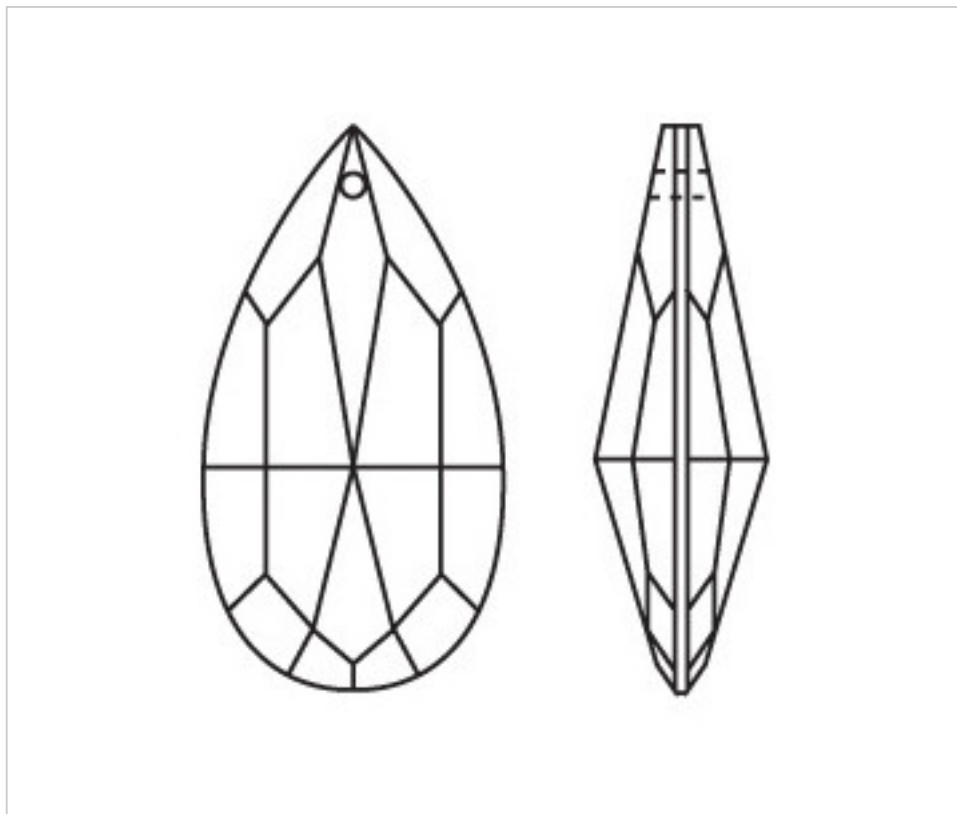

**A610360**

**Amande 4310/63x33mm (ex 1031)**

22 f&eacute;vr. 2025

## PRIX

	Lot	Prix sans TVA
Pedido mínimo	48	1,52€

Suite à la page suivante >>

CRISTAL POUR LAMPES > SCHOLER CRYSTAL AUTRICHIEN > LIGNE SCHÖLER LISSE  
Amandes lisses

**A610360**

**Amande 4310/63x33mm (ex 1031)**

## AUTRES CARACTÉRISTIQUES

---

Longueur (mm): 63

Largeur (mm): 33

Couleur: Transparent