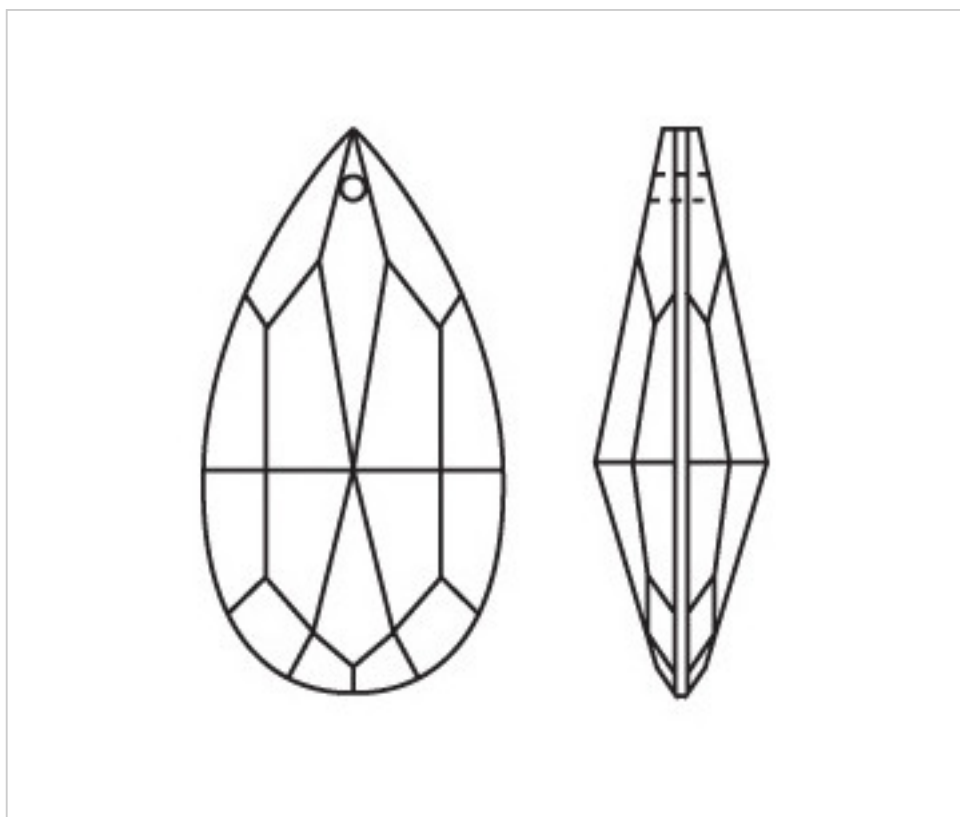

CRISTAL POUR LAMPES > SCHOLER CRYSTAL AUTRICHIEN > LIGNE SCHÖLER LISSE
Amandes lisses

A610376

Amande 4310/76x 40mm (ex 1031)

22 janv. 2025

PRIX

Lot	Prix sans TVA
1	2,09€

Suite à la page suivante >>

CRISTAL POUR LAMPES > SCHOLER CRYSTAL AUTRICHIEN > LIGNE SCHÖLER LISSE
Amandes lisses

A610376

Amande 4310/76x 40mm (ex 1031)

SPÉCIFICATIONS TECHNIQUES

Conditionnement: Boîte 30 Unités

AUTRES CARACTÉRISTIQUES

Longueur (mm): 73

Largeur (mm): 37

Couleur: Transparent