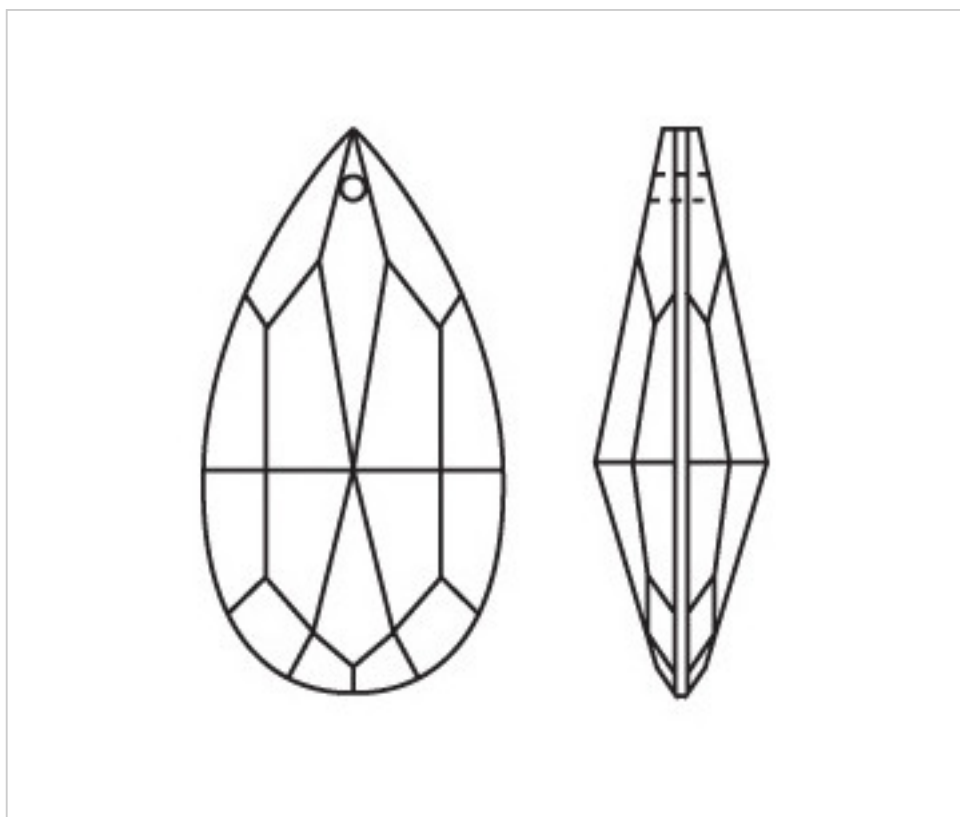

**A610376**

**Amande 4310/76x 40mm (ex 1031)**

5 avril 2025

## PRIX

	Lot	Prix sans TVA
Pedido mínimo	30	2,28€

Suite à la page suivante >>

CRISTAL POUR LAMPES > SCHOLER CRYSTAL AUTRICHIEN > LIGNE SCHÖLER LISSE  
Amandes lisses

**A610376**

**Amande 4310/76x 40mm (ex 1031)**

## AUTRES CARACTÉRISTIQUES

---

Longueur (mm): 73

Largeur (mm): 37

Couleur: Transparent