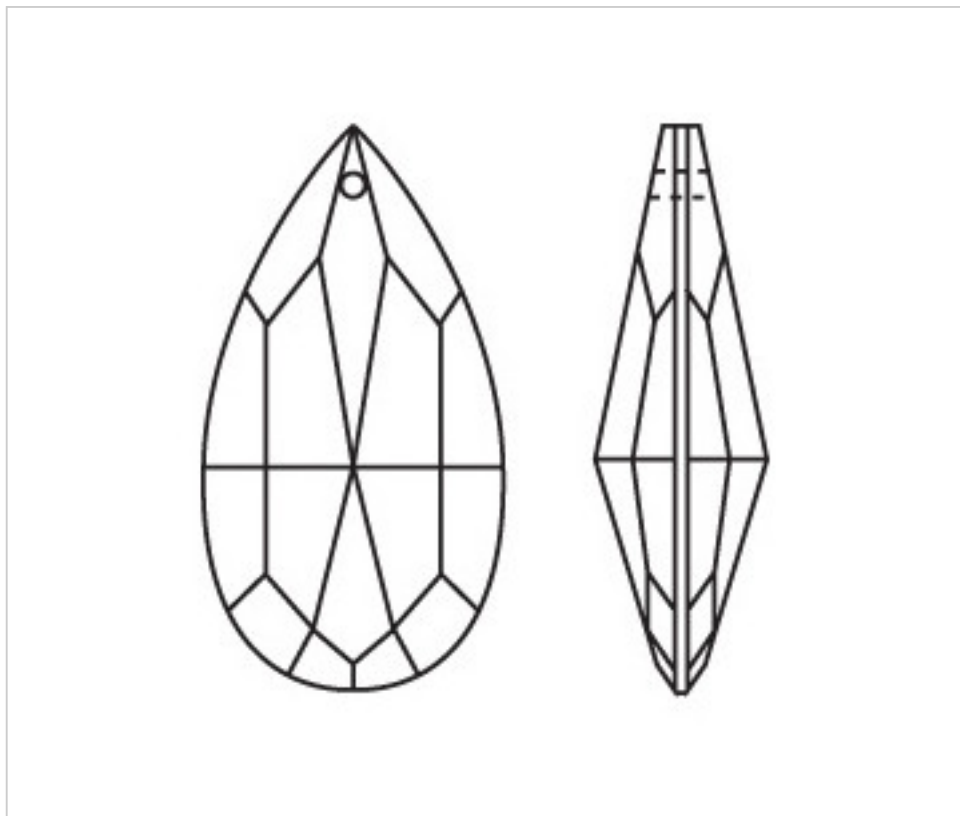

A61038V

Amande 4310/89x47mm (ex 1031) Peridot

4 déc. 2024

PRIX

Lot	Prix sans TVA
1	13,72€
6	9,14€
18	7,96€

Suite à la page suivante >>

CRISTAL POUR LAMPES > SCHOLER CRYSTAL AUTRICHIEN > LIGNE SCHÖLER LISSE
Amandes lisses

A61038V

Amande 4310/89x47mm (ex 1031) Peridot

SPÉCIFICATIONS TECHNIQUES

Conditionnement: Boîte 18 Unités

AUTRES CARACTÉRISTIQUES

Longueur (mm): 89

Largeur (mm): 47

Couleur: Peridot léger

DOCUMENTS

 [Amande 4310/89x47mm \(ex 1031\) Peridot](#)