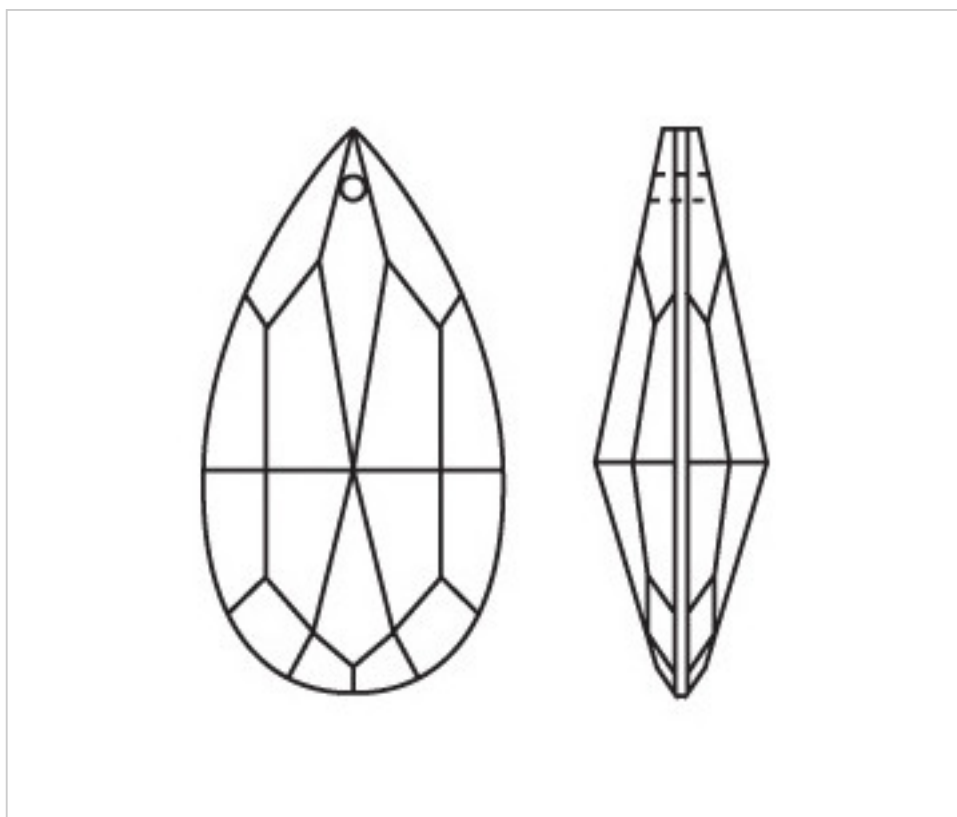

A61038V

Amande 4310/89x47mm (ex 1031) Peridot

22 janv. 2025

PRIX

Lot	Prix sans TVA
1	15,02€
6	10,01€
18	8,71€

Suite à la page suivante >>

CRISTAL POUR LAMPES > SCHOLER CRYSTAL AUTRICHIEN > LIGNE SCHÖLER LISSE
Amandes lisses

A61038V

Amande 4310/89x47mm (ex 1031) Peridot

SPÉCIFICATIONS TECHNIQUES

Conditionnement: Boîte 18 Unités

AUTRES CARACTÉRISTIQUES

Longueur (mm): 89

Largeur (mm): 47

Couleur: Peridot léger

DOCUMENTS

 [Amande 4310/89x47mm \(ex 1031\) Peridot](#)