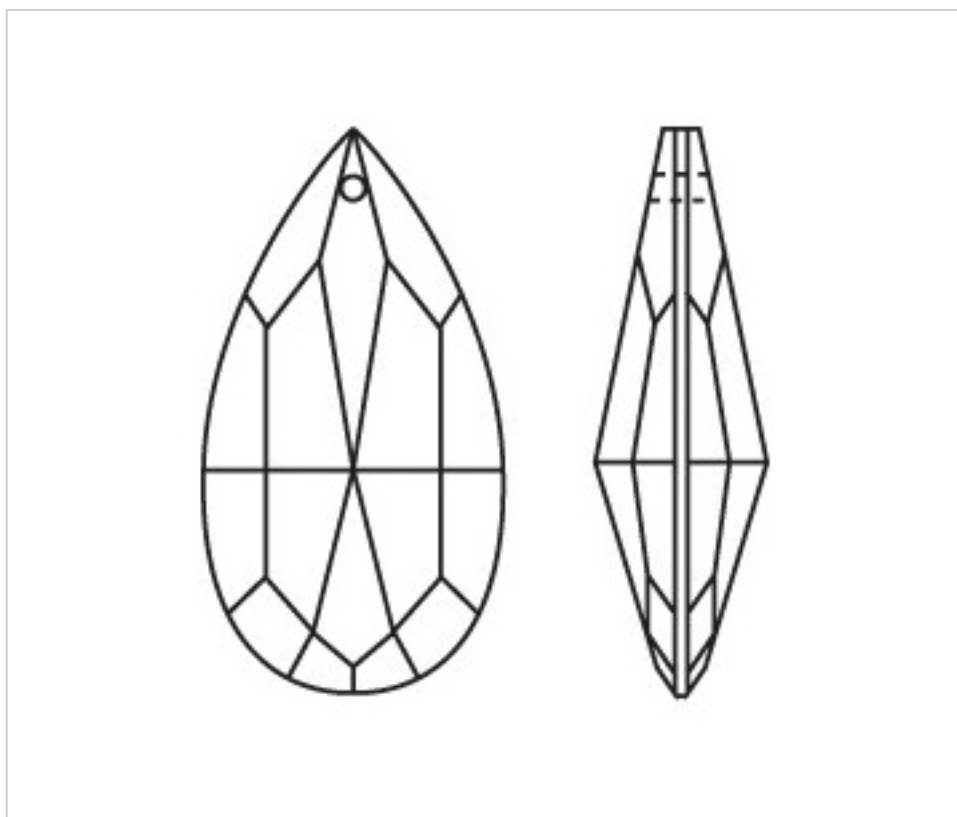

A61038V

Amande 4310/89x47mm (ex 1031) Peridot

22 févr. 2025

PRIX

	Lot	Prix sans TVA
	1	15,02€
	6	10,01€
	18	8,71€

Suite à la page suivante >>

CRISTAL POUR LAMPES > SCHOLER CRYSTAL AUTRICHIEN > LIGNE SCHÖLER LISSE
Amandes lisses

A61038V

Amande 4310/89x47mm (ex 1031) Peridot

SPÉCIFICATIONS TECHNIQUES

Conditionnement: Boîte 18 Unités

AUTRES CARACTÉRISTIQUES

Longueur (mm): 89

Largeur (mm): 47

Couleur: Peridot léger

DOCUMENTS

 [Amande 4310/89x47mm \(ex 1031\) Peridot](#)