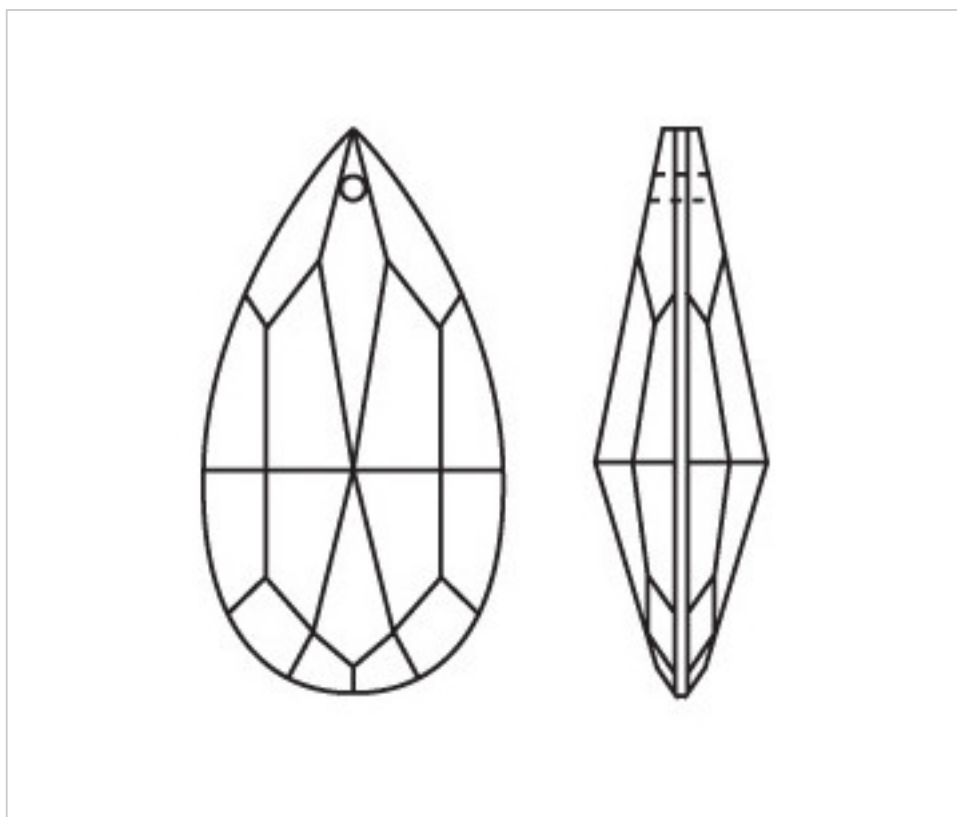

**A61038V**

**Amande 4310/89x47mm (ex 1031) Peridot**

24 août 2024

## PRIX

	Lot	Prix sans TVA
	1	13,72€
	6	9,14€
	18	7,96€

Suite à la page suivante >>

CRISTAL POUR LAMPES > SCHOLER CRYSTAL AUTRICHIEN > LIGNE SCHÖLER LISSE  
Amandes lisses

**A61038V**

**Amande 4310/89x47mm (ex 1031) Peridot**

## AUTRES CARACTÉRISTIQUES

---

Longueur (mm): 89

Largeur (mm): 47

Couleur: Peridot léger