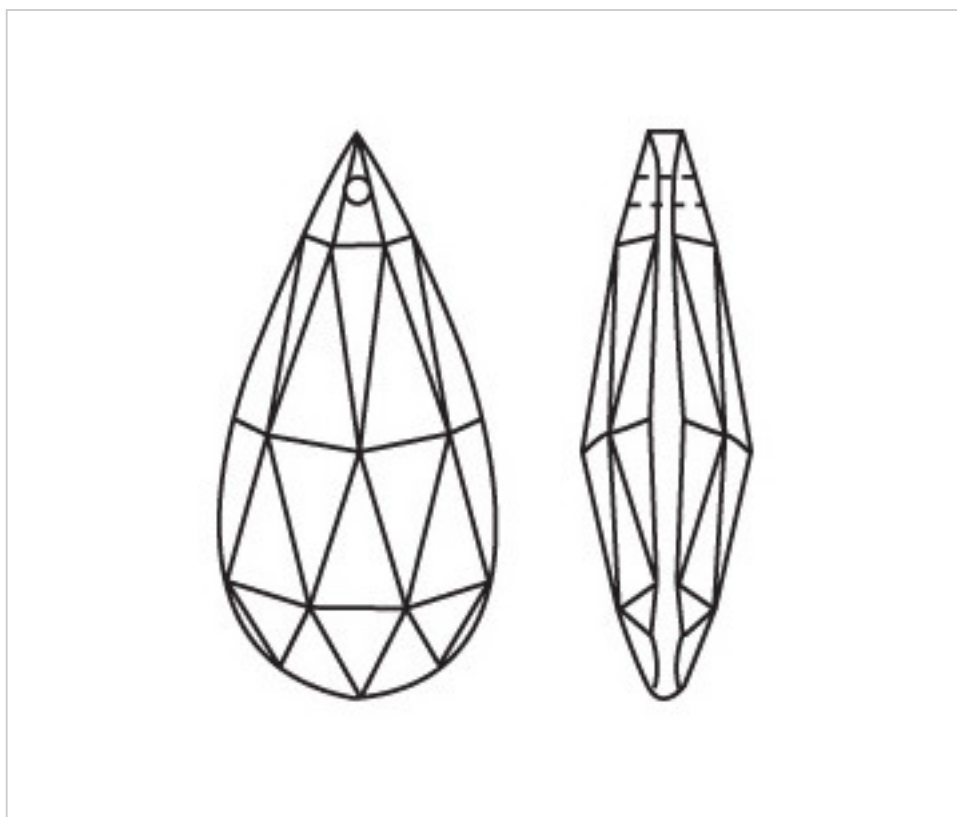

**A610410**

**Amande 4320/100x48mm (ex 1041)**

2 oct. 2024

**PRIX**

Lot	Prix sans TVA
1	10,56€
5	7,02€
15	6,14€

Suite à la page suivante >>

CRISTAL POUR LAMPES > SCHOLER CRYSTAL AUTRICHIEN > LIGNE SCHÖLER LISSE  
Amandes lisses

A610410

Amande 4320/100x48mm (ex 1041)

## AUTRES CARACTÉRISTIQUES

---

Longueur (mm): 100

Largeur (mm): 48

Couleur: Transparent