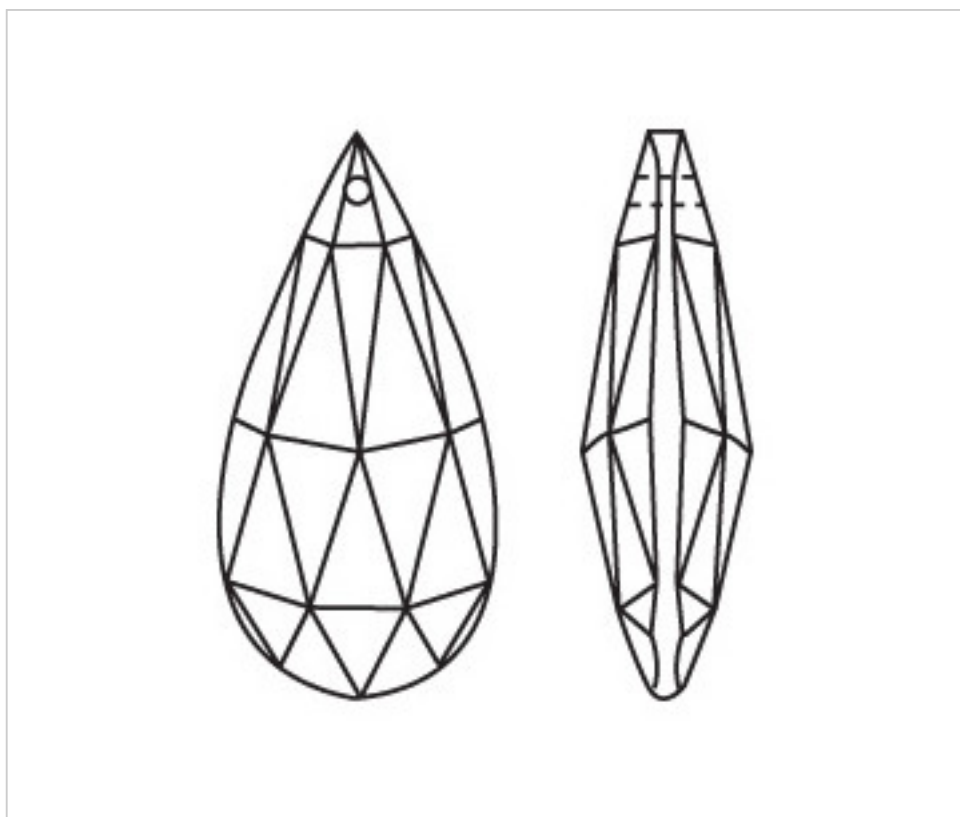

**A610450**

**Amande 4320/50x25mm (ex 1041)**

24 août 2024

## PRIX

Lot	Prix sans TVA
1	1,81€
18	1,20€
90	1,04€

Suite à la page suivante >>

CRISTAL POUR LAMPES > SCHOLER CRYSTAL AUTRICHIEN > LIGNE SCHÖLER LISSE  
Amandes lisses

**A610450**

**Amande 4320/50x25mm (ex 1041)**

## AUTRES CARACTÉRISTIQUES

---

Longueur (mm): 50

Largeur (mm): 26

Couleur: Transparent