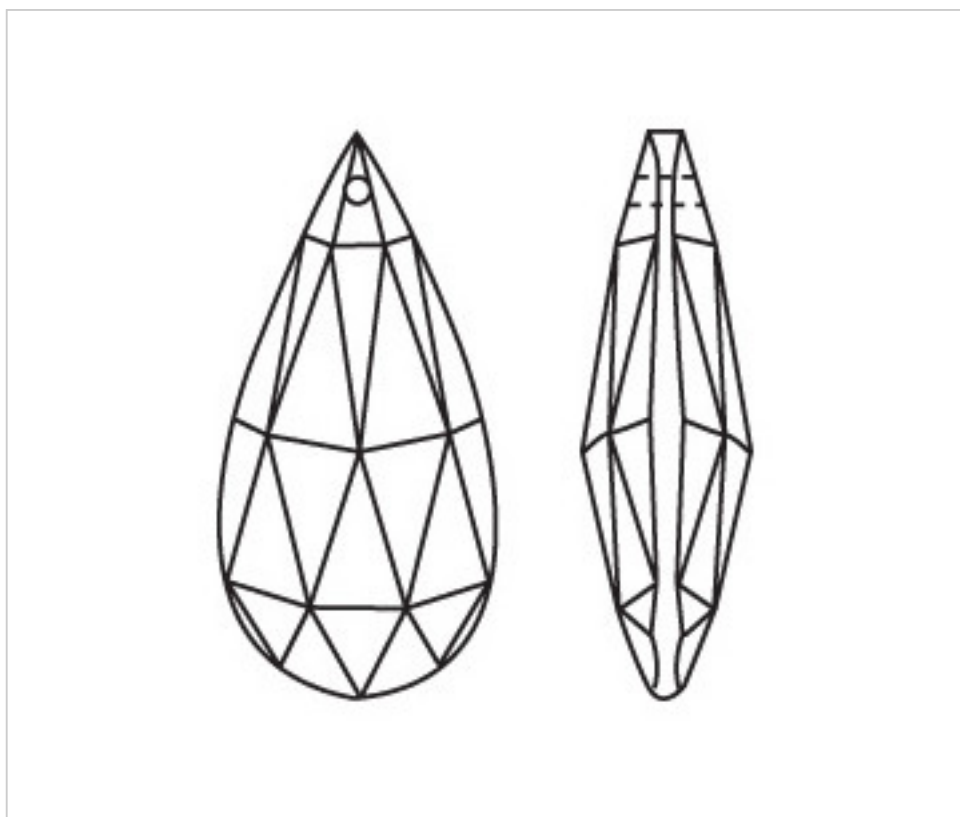

**A610476**

**Amande 4320/76x38mm (ex 1041)**

24 août 2024

## PRIX

	Lot	Prix sans TVA
	1	4,12€
	10	2,74€
	30	2,42€

Suite à la page suivante >>

CRISTAL POUR LAMPES > SCHOLER CRYSTAL AUTRICHIEN > LIGNE SCHÖLER LISSE  
Amandes lisses

**A610476**

**Amande 4320/76x38mm (ex 1041)**

## AUTRES CARACTÉRISTIQUES

---

Longueur (mm): 76

Largeur (mm): 38

Couleur: Transparent