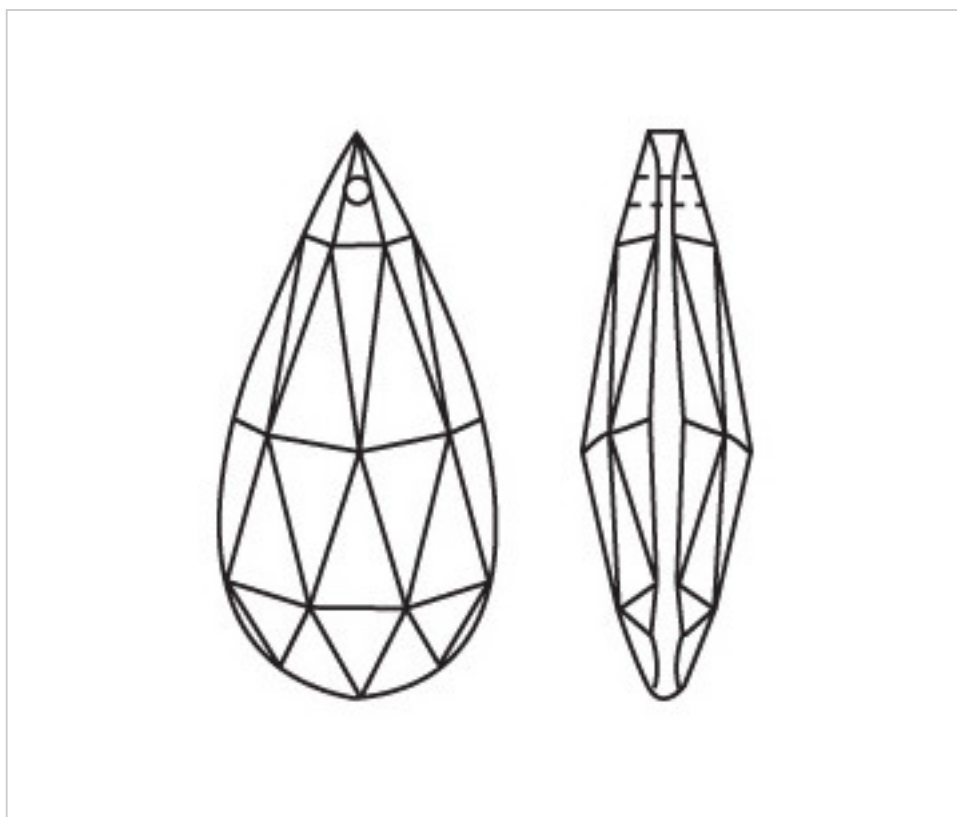

A610476

Amande 4320/76x38mm (ex 1041)

22 févr. 2025

PRIX

	Lot	Prix sans TVA
	1	4,51€
	10	3,00€
	30	2,65€

Suite à la page suivante >>

CRISTAL POUR LAMPES > SCHOLER CRYSTAL AUTRICHIEN > LIGNE SCHÖLER LISSE
Amandes lisses

A610476

Amande 4320/76x38mm (ex 1041)

SPÉCIFICATIONS TECHNIQUES

Pesage: 48 Grammes

Conditionnement: Boîte 30 Unités

AUTRES CARACTÉRISTIQUES

Longueur (mm): 76

Largeur (mm): 38

Couleur: Transparent

DOCUMENTS

 [Amande 4320/76x38mm \(ex 1041\)](#)