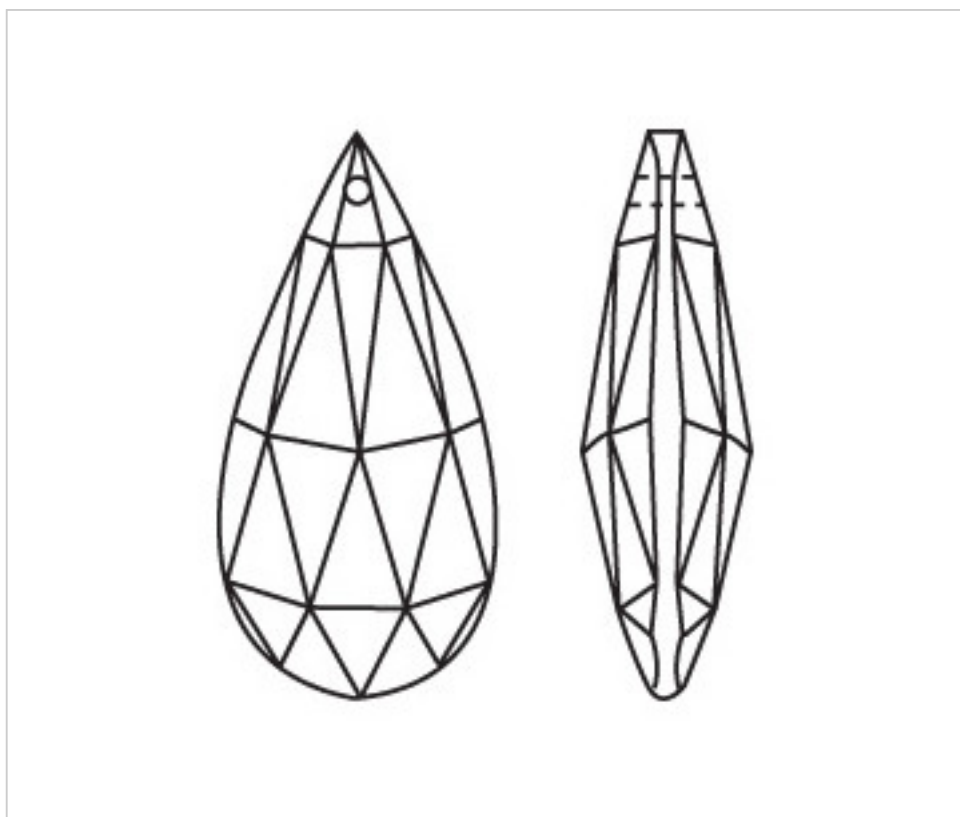

A610476

Amande 4320/76x38mm (ex 1041)

4 déc. 2024

PRIX

	Lot	Prix sans TVA
	1	4,12€
	10	2,74€
	30	2,42€

Suite à la page suivante >>

CRISTAL POUR LAMPES > SCHOLER CRYSTAL AUTRICHIEN > LIGNE SCHÖLER LISSE
Amandes lisses

A610476

Amande 4320/76x38mm (ex 1041)

SPÉCIFICATIONS TECHNIQUES

Pesage: 48 Grammes

Conditionnement: Boîte 30 Unités

AUTRES CARACTÉRISTIQUES

Longueur (mm): 76

Largeur (mm): 38

Couleur: Transparent

DOCUMENTS

 [Amande 4320/76x38mm \(ex 1041\)](#)