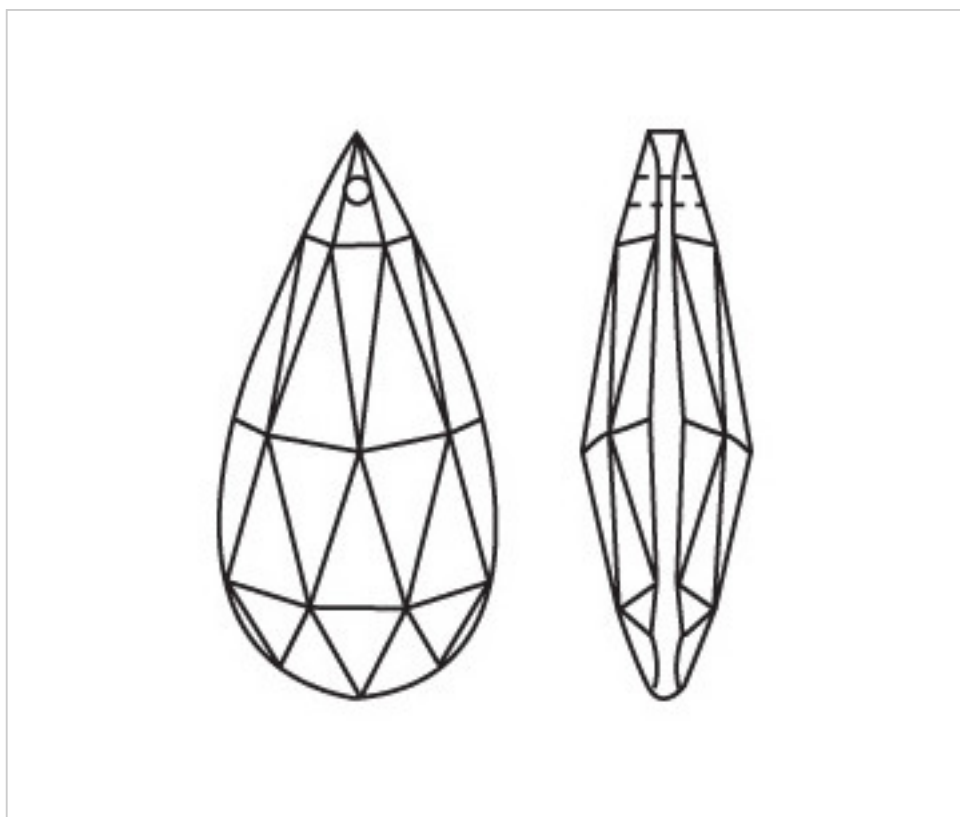

**A610476**

**Amande 4320/76x38mm (ex 1041)**

22 janv. 2025

## PRIX

	Lot	Prix sans TVA
	1	4,51€
	10	3,00€
	30	2,65€

Suite à la page suivante >>

CRISTAL POUR LAMPES > SCHOLER CRYSTAL AUTRICHIEN > LIGNE SCHÖLER LISSE  
Amandes lisses

**A610476**

**Amande 4320/76x38mm (ex 1041)**

## AUTRES CARACTÉRISTIQUES

---

Longueur (mm): 76

Largeur (mm): 38

Couleur: Transparent