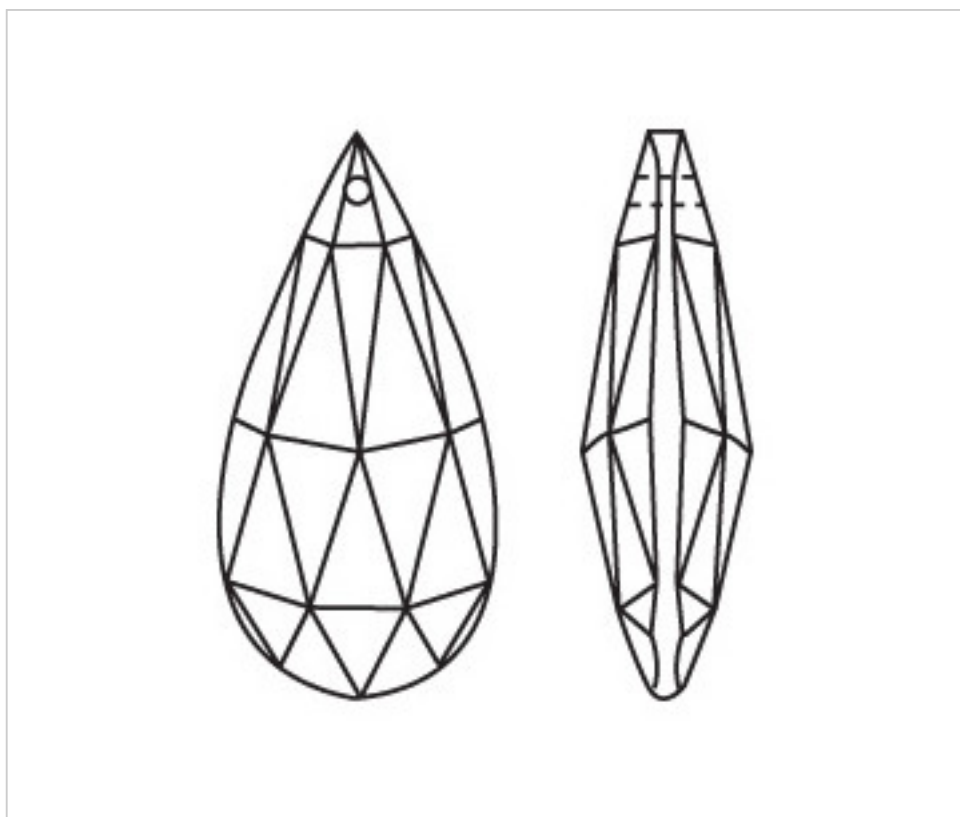

A610476

Amande 4320/76x38mm (ex 1041)

5 avril 2025

PRIX

	Lot	Prix sans TVA
	1	4,51€
	10	3,00€
	30	2,65€

Suite à la page suivante >>

CRISTAL POUR LAMPES > SCHOLER CRYSTAL AUTRICHIEN > LIGNE SCHÖLER LISSE
Amandes lisses

A610476

Amande 4320/76x38mm (ex 1041)

SPÉCIFICATIONS TECHNIQUES

Pesage: 48 Grammes

Conditionnement: Boîte 30 Unités

AUTRES CARACTÉRISTIQUES

Longueur (mm): 76

Largeur (mm): 38

Couleur: Transparent

DOCUMENTS

 [Amande 4320/76x38mm \(ex 1041\)](#)