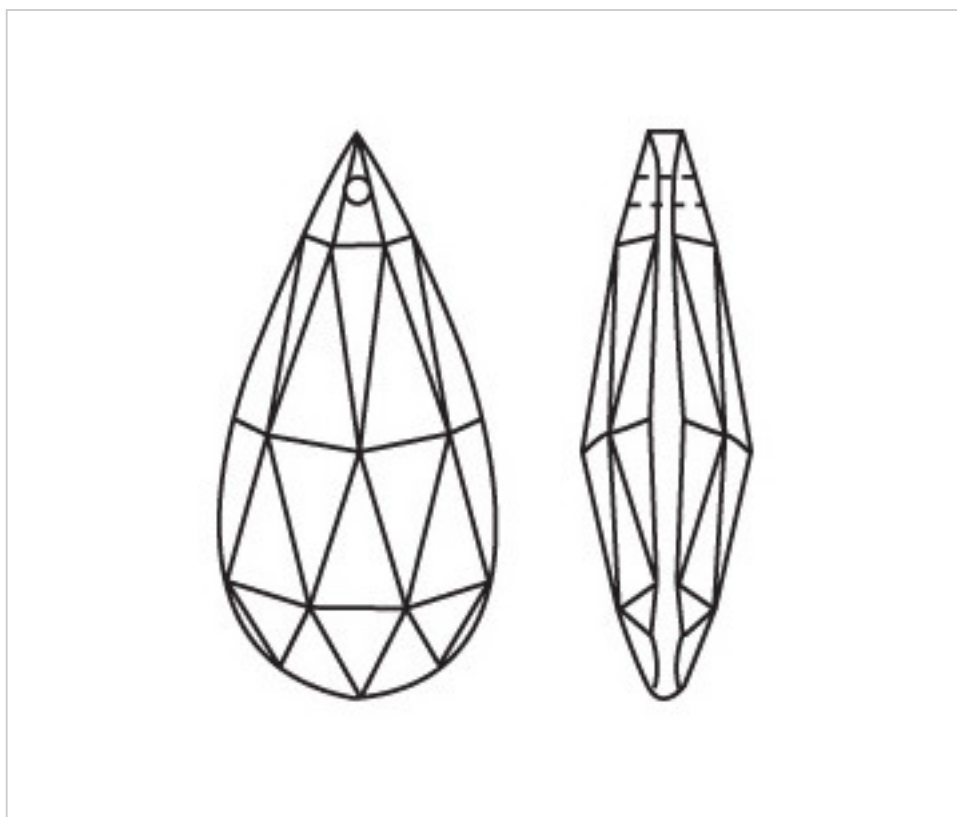

A610489

Amande 4320/89x44mm (ex 1041)

24 août 2024

PRIX

	Lot	Prix sans TVA
	1	6,83€
	6	4,54€
	18	3,97€

Suite à la page suivante >>

A610489

Amande 4320/89x44mm (ex 1041)

SPÉCIFICATIONS TECHNIQUES

Conditionnement: Boîte 18 Unités

AUTRES CARACTÉRISTIQUES

Longueur (mm): 89

Largeur (mm): 44

Couleur: Transparent

DOCUMENTS

 [Amande 4320/89x44mm \(ex 1041\)](#)