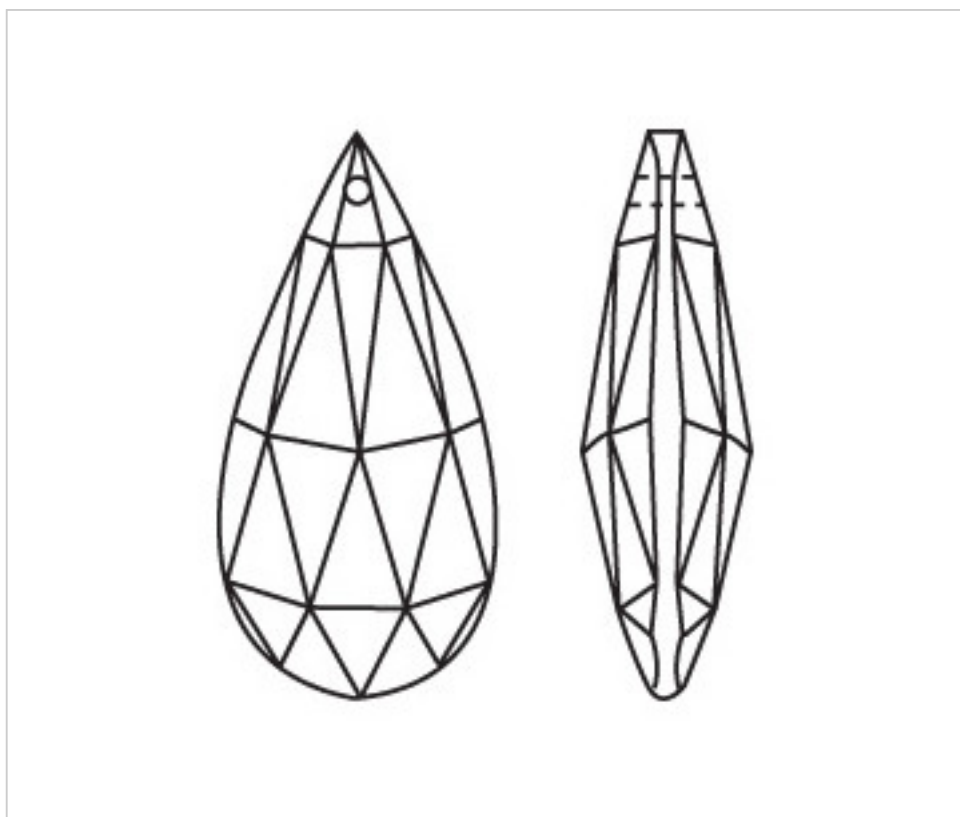

**A610489**

**Amande 4320/89x44mm (ex 1041)**

22 janv. 2025

**PRIX**

	Lot	Prix sans TVA
Pedido mínimo	18	3,97€

Suite à la page suivante >>

CRISTAL POUR LAMPES > SCHOLER CRYSTAL AUTRICHIEN > LIGNE SCHÖLER LISSE  
Amandes lisses

**A610489**

**Amande 4320/89x44mm (ex 1041)**

## AUTRES CARACTÉRISTIQUES

---

Longueur (mm): 89

Largeur (mm): 44

Couleur: Transparent