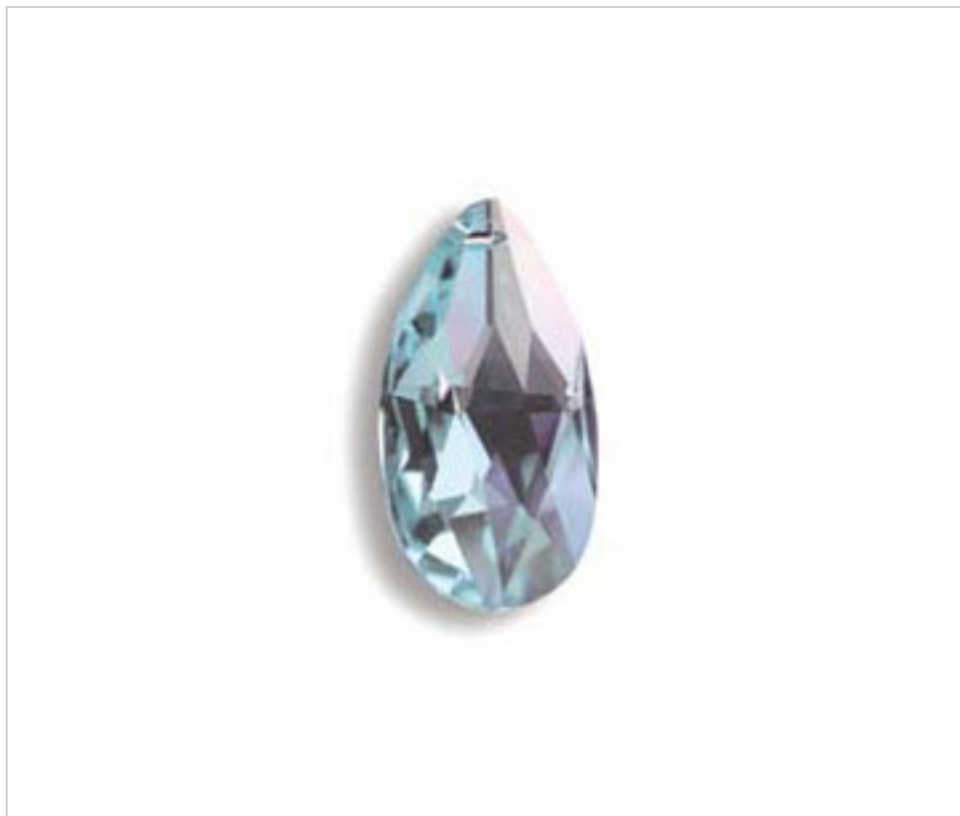

SWAROVSKI CRYSTAL > CRISTAL STRASS SWAROVSKI > AMANDES STRASS SWAROVSKI  
Amandes "Strass" Swarovski" couleur

11287212B - 170597

Almond 8721/28x17mm BL AB

22 d&eacute;c. 2024

**PRIX**

	Lot	Prix sans TVA
	1	2,79€
	50	2,23€
	400	1,95€

Suite à la page suivante >>

SWAROVSKI CRYSTAL > CRISTAL STRASS SWAROVSKI > AMANDES STRASS SWAROVSKI  
Amandes "Strass" Swarovski" couleur

11287212B - 170597

**Almond 8721/28x17mm BL AB**

## AUTRES CARACTÉRISTIQUES

---

Longueur (mm): 28

Largeur (mm): 17

Couleur: Aurore Boréale