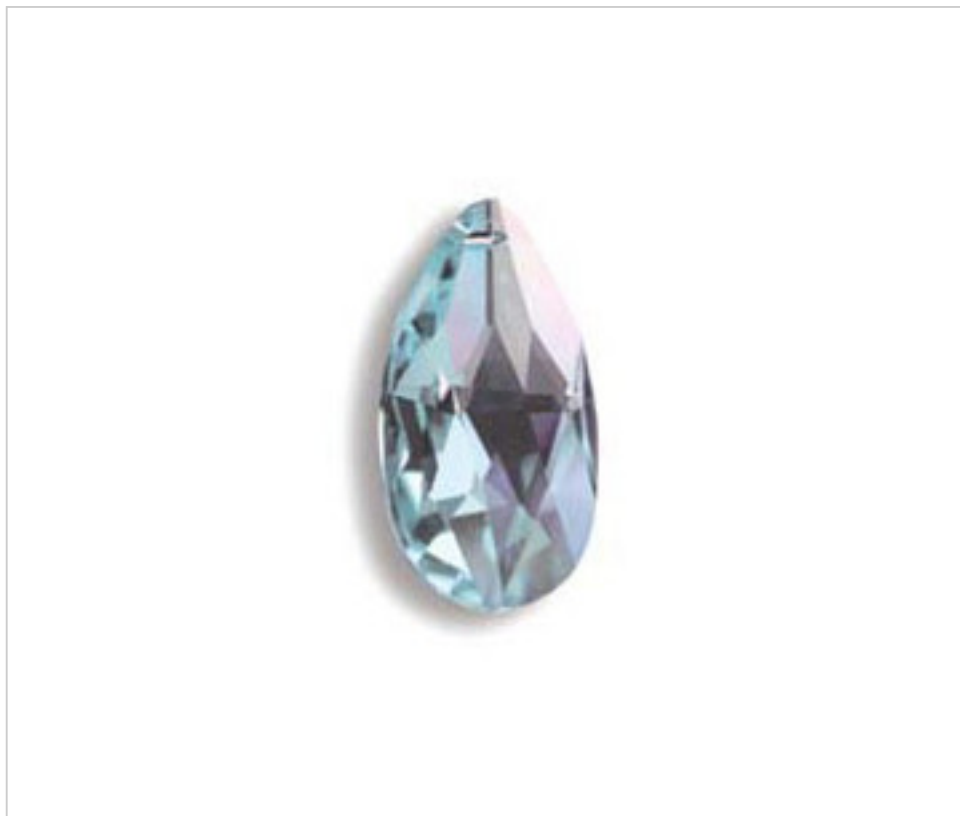

SWAROVSKI CRYSTAL > CRISTAL STRASS SWAROVSKI > AMANDES STRASS SWAROVSKI  
Amandes "Strass" Swarovski" couleur

11287212B - 170597

Almond 8721/28x17mm BL AB

22 f&eacute;vr. 2025

**PRIX**

	Lot	Prix sans TVA
	1	2,79€
	50	2,23€
	400	1,95€

Suite à la page suivante >>

SWAROVSKI CRYSTAL > CRISTAL STRASS SWAROVSKI > AMANDES STRASS SWAROVSKI  
Amandes "Strass" Swarovski" couleur

11287212B - 170597

**Almond 8721/28x17mm BL AB**

## AUTRES CARACTÉRISTIQUES

---

Longueur (mm): 28

Largeur (mm): 17

Couleur: Aurore Boréale