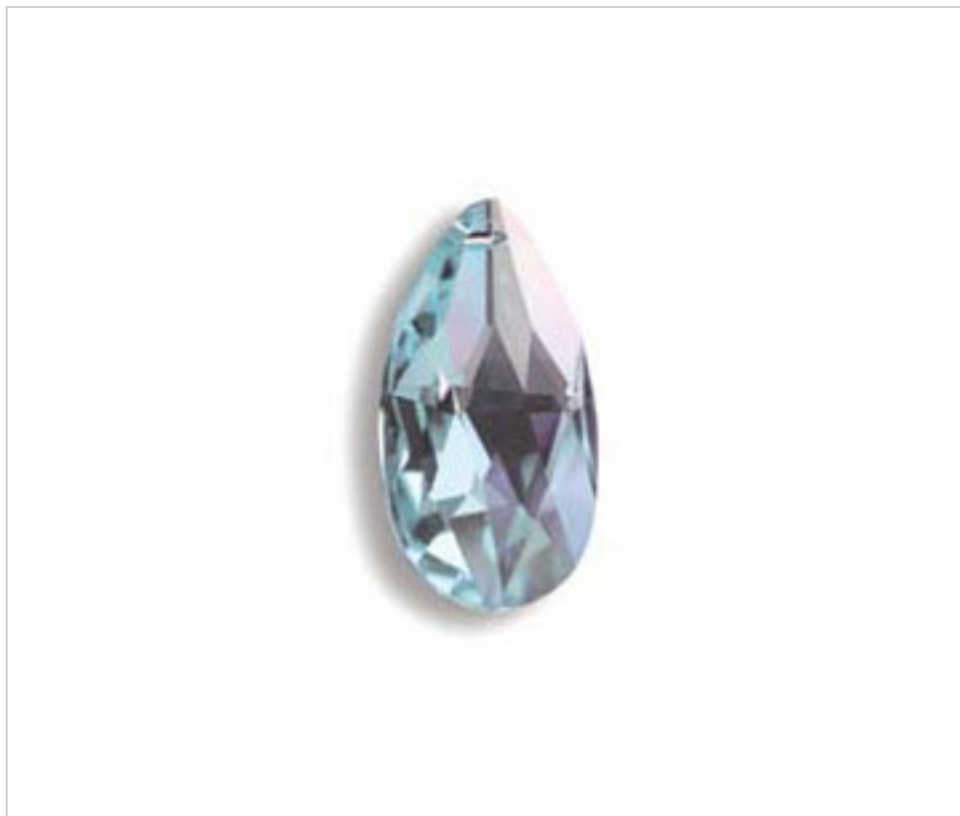

SWAROVSKI CRYSTAL > CRISTAL STRASS SWAROVSKI > AMANDES STRASS SWAROVSKI
Amandes "Strass" Swarovski" couleur

11287212B - 170597

Almond 8721/28x17mm BL AB

21 nov. 2024

PRIX

Lot	Prix sans TVA
1	2,79€
50	2,23€
400	1,95€

Suite à la page suivante >>

SWAROVSKI CRYSTAL > CRISTAL STRASS SWAROVSKI > AMANDES STRASS SWAROVSKI
Amandes "Strass" Swarovski" couleur

11287212B - 170597

Almond 8721/28x17mm BL AB

SPÉCIFICATIONS TECHNIQUES

Pesage: 5 Grammes

Conditionnement: Boîte 400 Unités

AUTRES CARACTÉRISTIQUES

Longueur (mm): 28

Largeur (mm): 17

Couleur: Aurore Boréale

DOCUMENTS

 [Almond 8721/28x17mm BL AB](#)