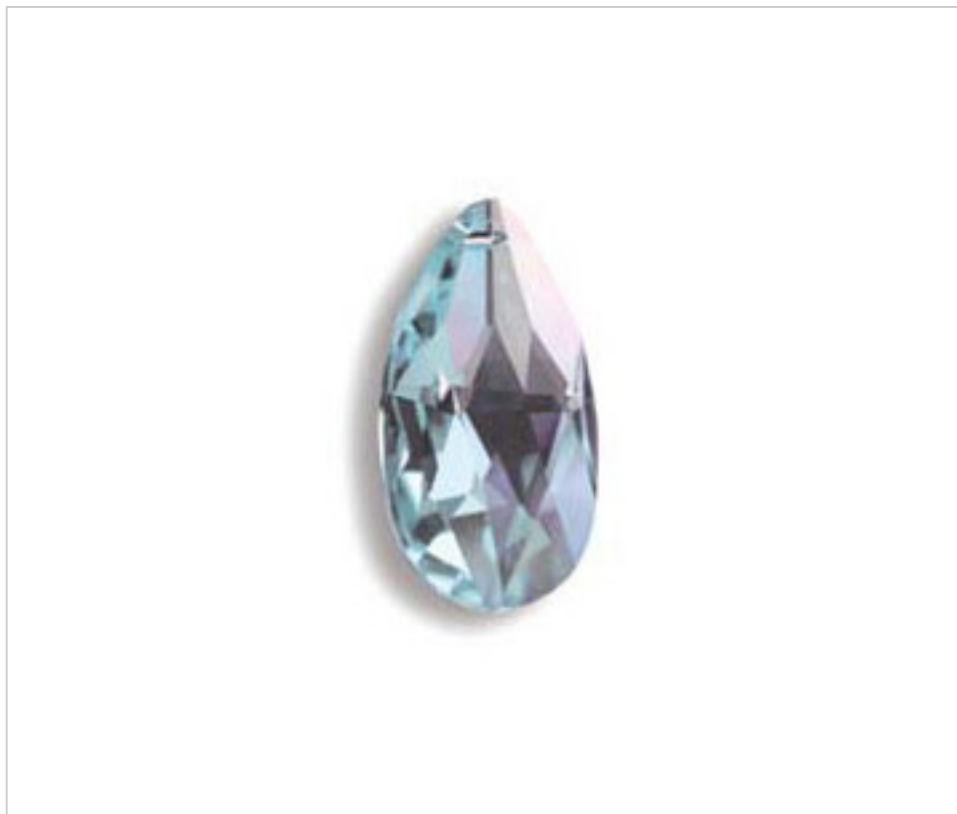

SWAROVSKI CRYSTAL > CRISTAL STRASS SWAROVSKI > AMANDES STRASS SWAROVSKI
Amandes "Strass" Swarovski" couleur

11287212B - 170597

Almond 8721/28x17mm BL AB

21 janv. 2025

PRIX

	Lot	Prix sans TVA
	1	2,79€
	50	2,23€
	400	1,95€

Suite à la page suivante >>

SWAROVSKI CRYSTAL > CRISTAL STRASS SWAROVSKI > AMANDES STRASS SWAROVSKI
Amandes "Strass" Swarovski" couleur

11287212B - 170597

Almond 8721/28x17mm BL AB

SPÉCIFICATIONS TECHNIQUES

Pesage: 5 Grammes

Conditionnement: Boîte 400 Unités

AUTRES CARACTÉRISTIQUES

Longueur (mm): 28

Largeur (mm): 17

Couleur: Aurore Boréale

DOCUMENTS

 [Almond 8721/28x17mm BL AB](#)